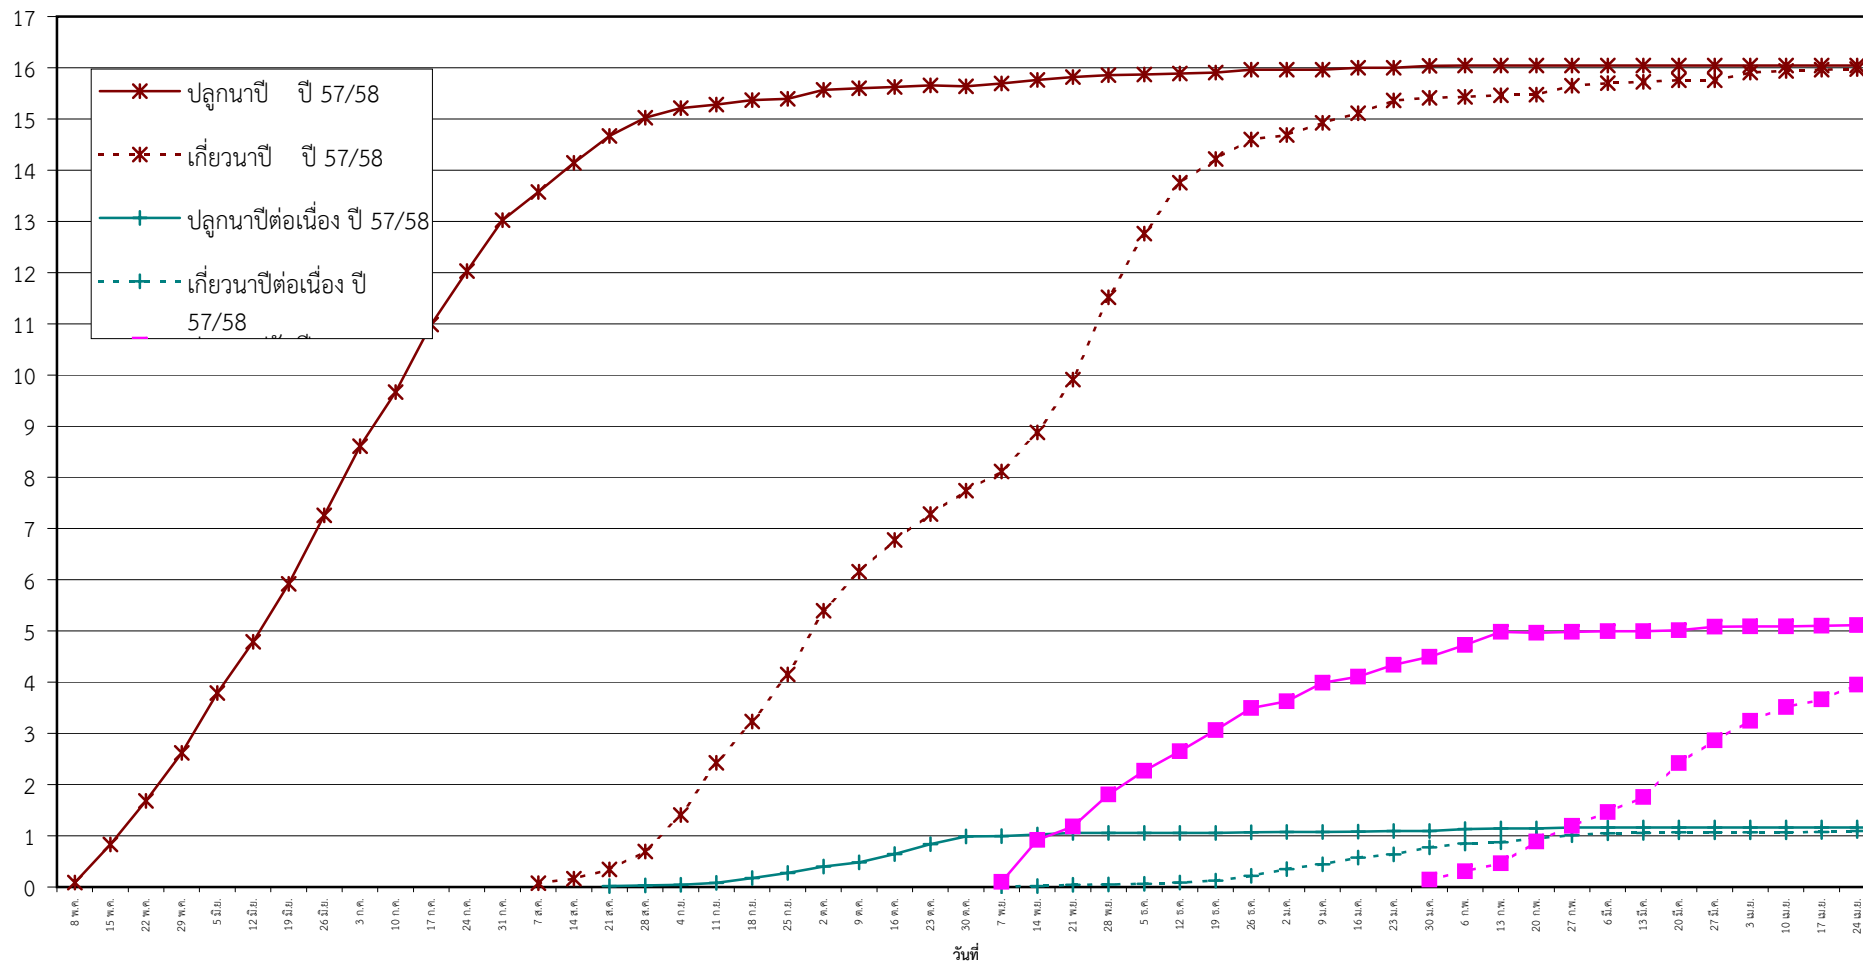

กราฟแสดง เนื้อที่ปลูก และเนื้อที่เก็บเกี่ยวข้าว ในเขตชลประทาน
ปีเพาะปลูก 2557/58
ณ วันที่ 24 เมษายน 2558

เนื้อที่ (ล้านไร่)

แผนภูมิแสดงเนื้อที่ปลูกสะสม และเนื้อที่เก็บเกี่ยวสะสม ของข้าว
ในเขตชลประทาน ปีเพาะปลูก 2557/58
ณ วันที่ 24 เมษายน 2558

เนื้อที่ (ล้านไร่)