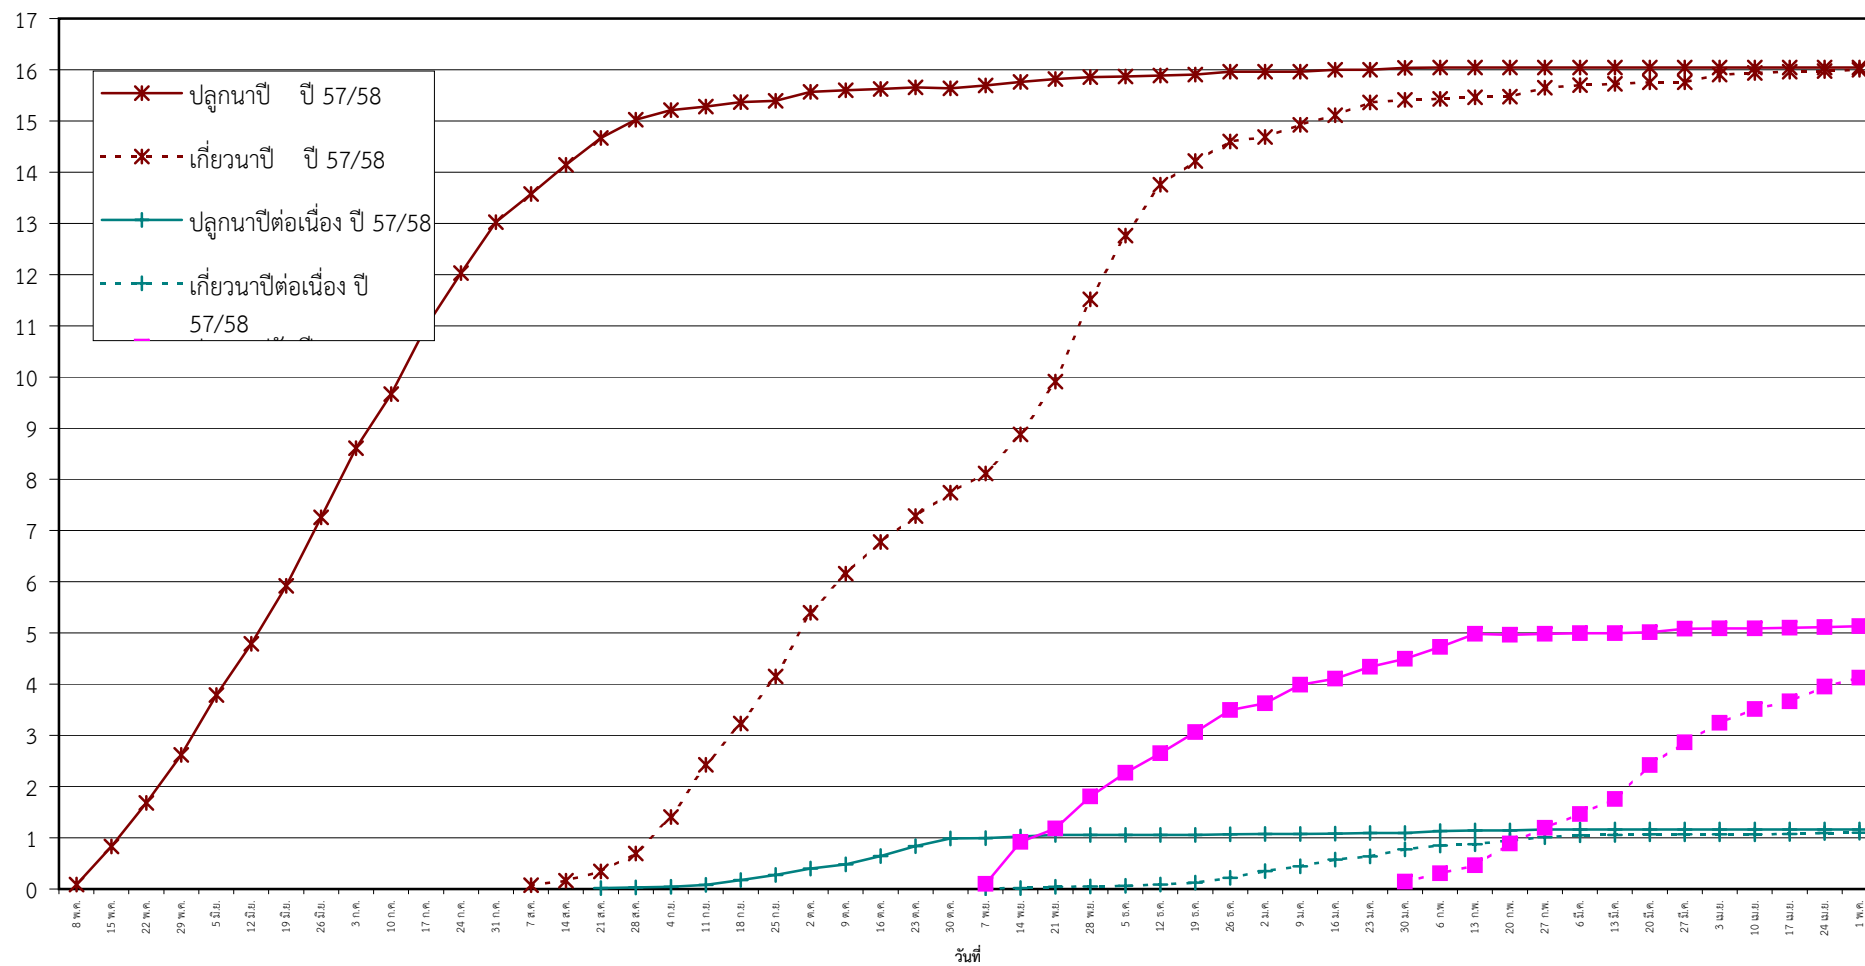

กราฟแสดง เนื้อที่ปลูก และเนื้อที่เก็บเกี่ยวข้าว ในเขตชลประทาน  
ปีเพาะปลูก 2557/58  
ณ วันที่ 1 พฤษภาคม 2558

เนื้อที่ (ล้านไร่)

แผนภูมิแสดงเนื้อที่ปลูกสะสม และเนื้อที่เก็บเกี่ยวสะสม ของข้าว  
ในเขตชลประทาน ปีเพาะปลูก 2557/58  
ณ วันที่ 1 พฤษภาคม 2558

เนื้อที่ (ล้านไร่)