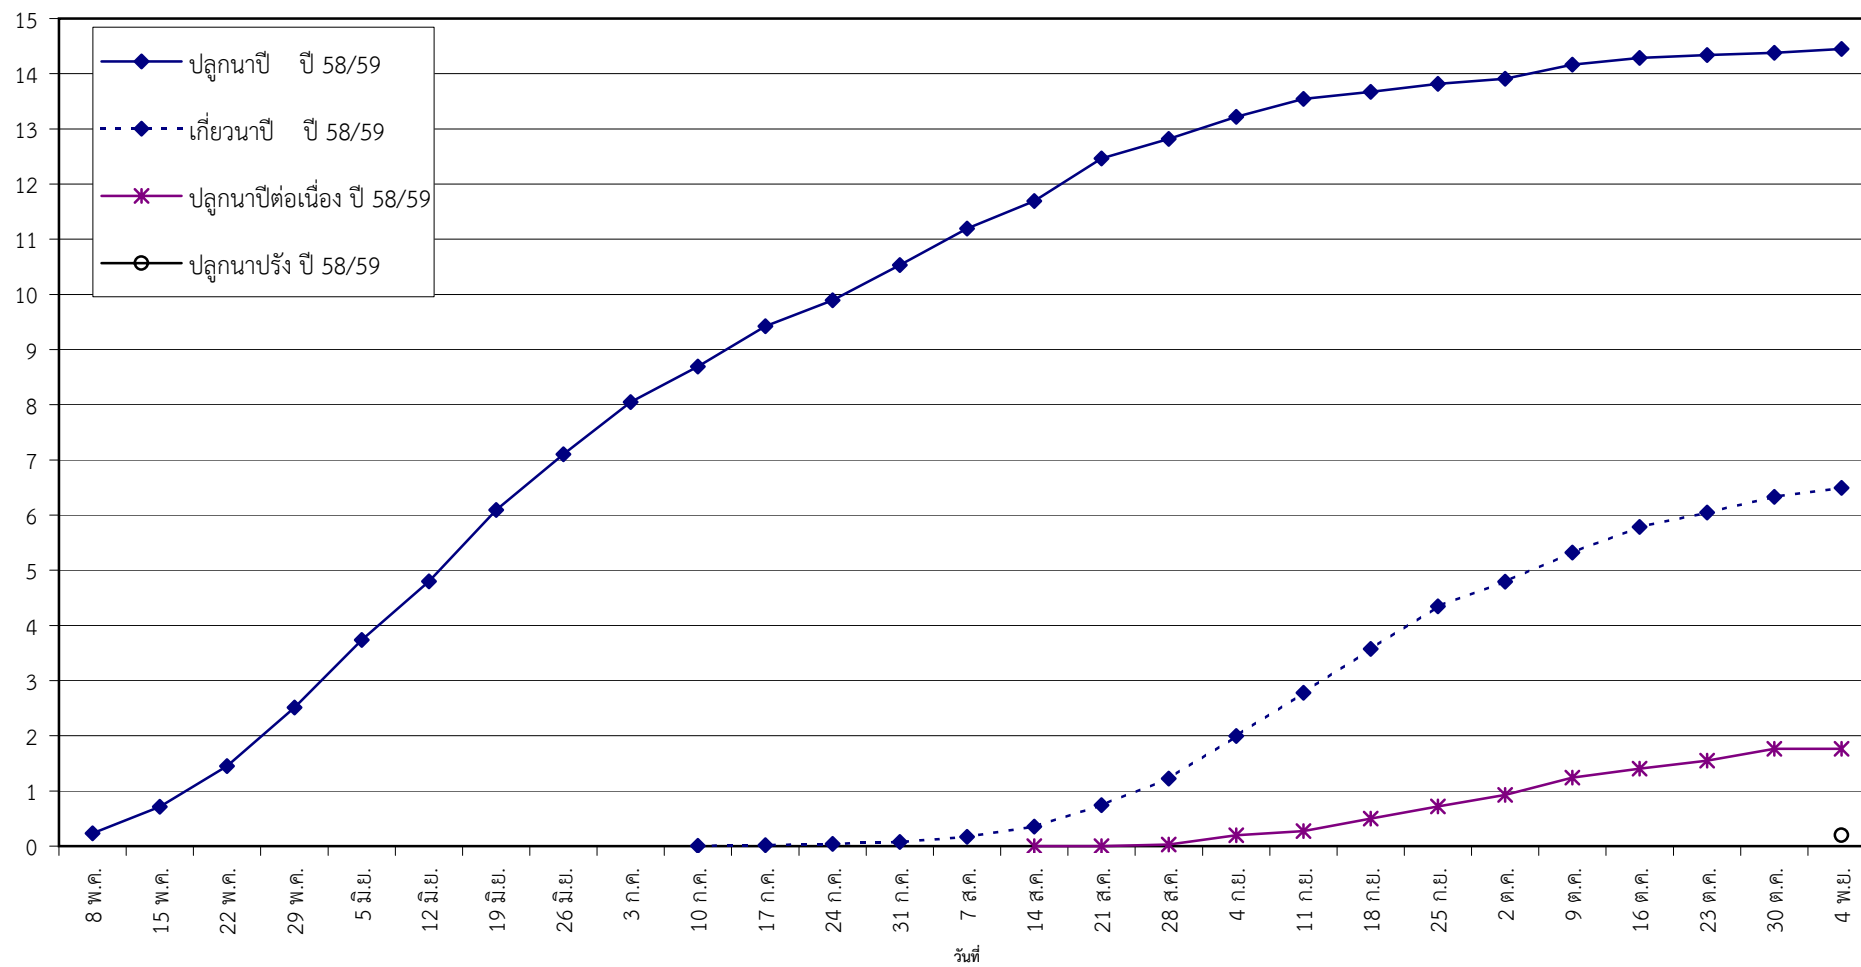

กราฟแสดง เนื้อที่ปลูก และเนื้อที่เก็บเกี่ยวข้าว ในเขตชลประทาน
ปีเพาะปลูก 2558/59
ณ วันที่ 4 พฤศจิกายน 2558

เนื้อที่ (ล้านไร่)

แผนภูมิแสดงเนื้อที่ปลูกสะสม และเนื้อที่เก็บเกี่ยวสะสม ของข้าว
ในเขตชลประทาน ปีเพาะปลูก 2558/59
ณ วันที่ 4 พฤศจิกายน 2558

เนื้อที่ (ล้านไร่)