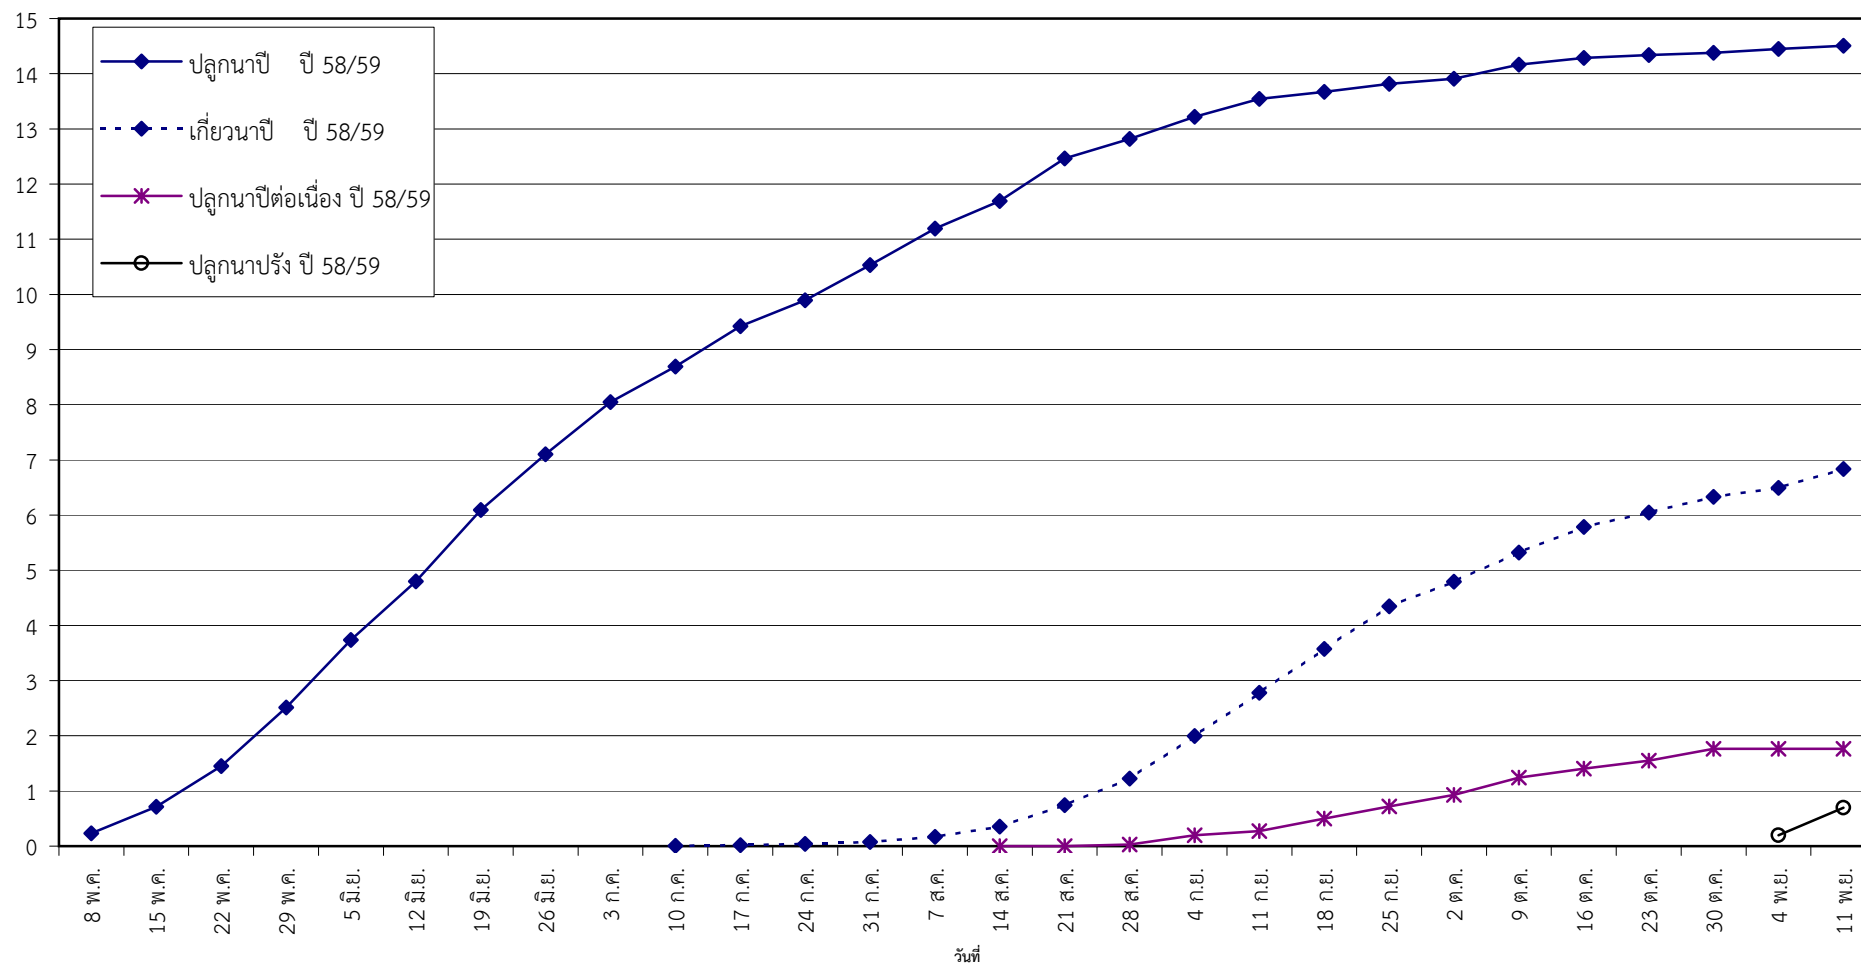

กราฟแสดง เนื้อที่ปลูก และเนื้อที่เก็บเกี่ยวข้าว ในเขตชลประทาน
ปีเพาะปลูก 2558/59
ณ วันที่ 11 พฤศจิกายน 2558

เนื้อที่ (ล้านไร่)

แผนภูมิแสดงเนื้อที่ปลูกสะสม และเนื้อที่เก็บเกี่ยวสะสม ของข้าว
ในเขตชลประทาน ปีเพาะปลูก 2558/59
ณ วันที่ 11 พฤศจิกายน 2558

เนื้อที่ (ล้านไร่)