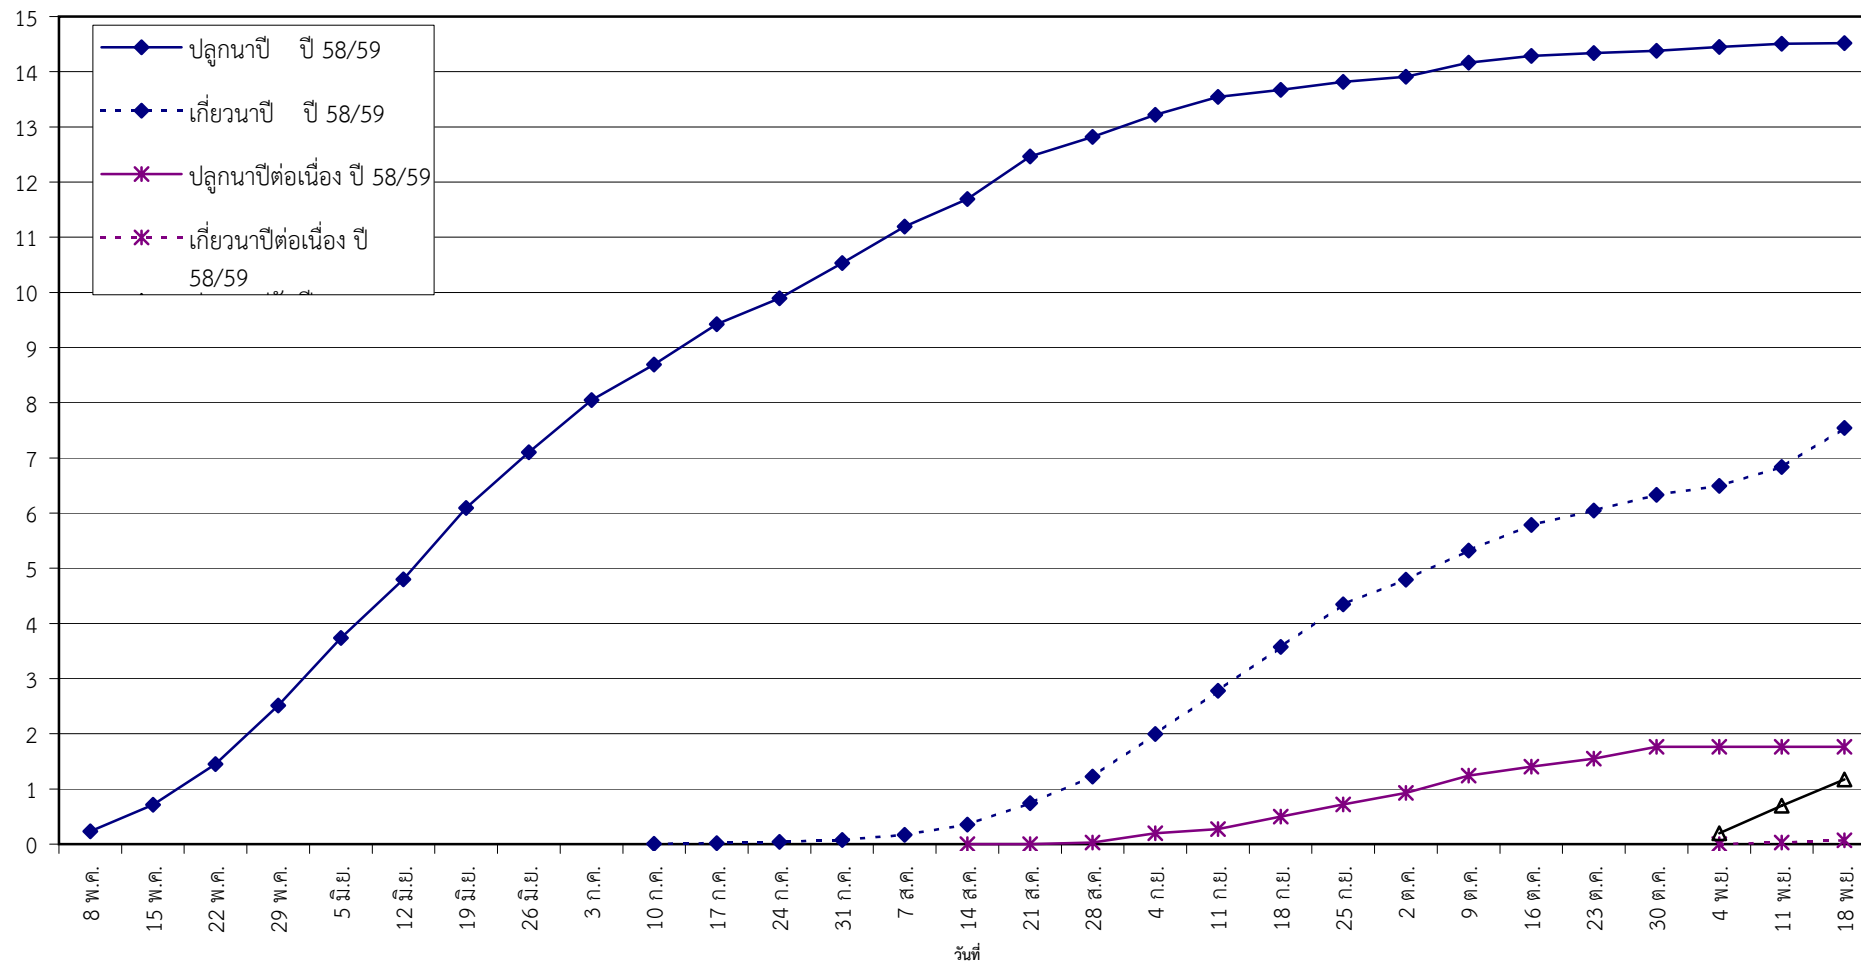

กราฟแสดง เนื้อที่ปลูก และเนื้อที่เก็บเกี่ยวข้าว ในเขตชลประทาน  
ปีเพาะปลูก 2558/59  
ณ วันที่ 18 พฤศจิกายน 2558

เนื้อที่ (ล้านไร่)

แผนภูมิแสดงเนื้อที่ปลูกสะสม และเนื้อที่เก็บเกี่ยวสะสม ของข้าว  
ในเขตชลประทาน ปีเพาะปลูก 2558/59  
ณ วันที่ 18 พฤศจิกายน 2558

เนื้อที่ (ล้านไร่)