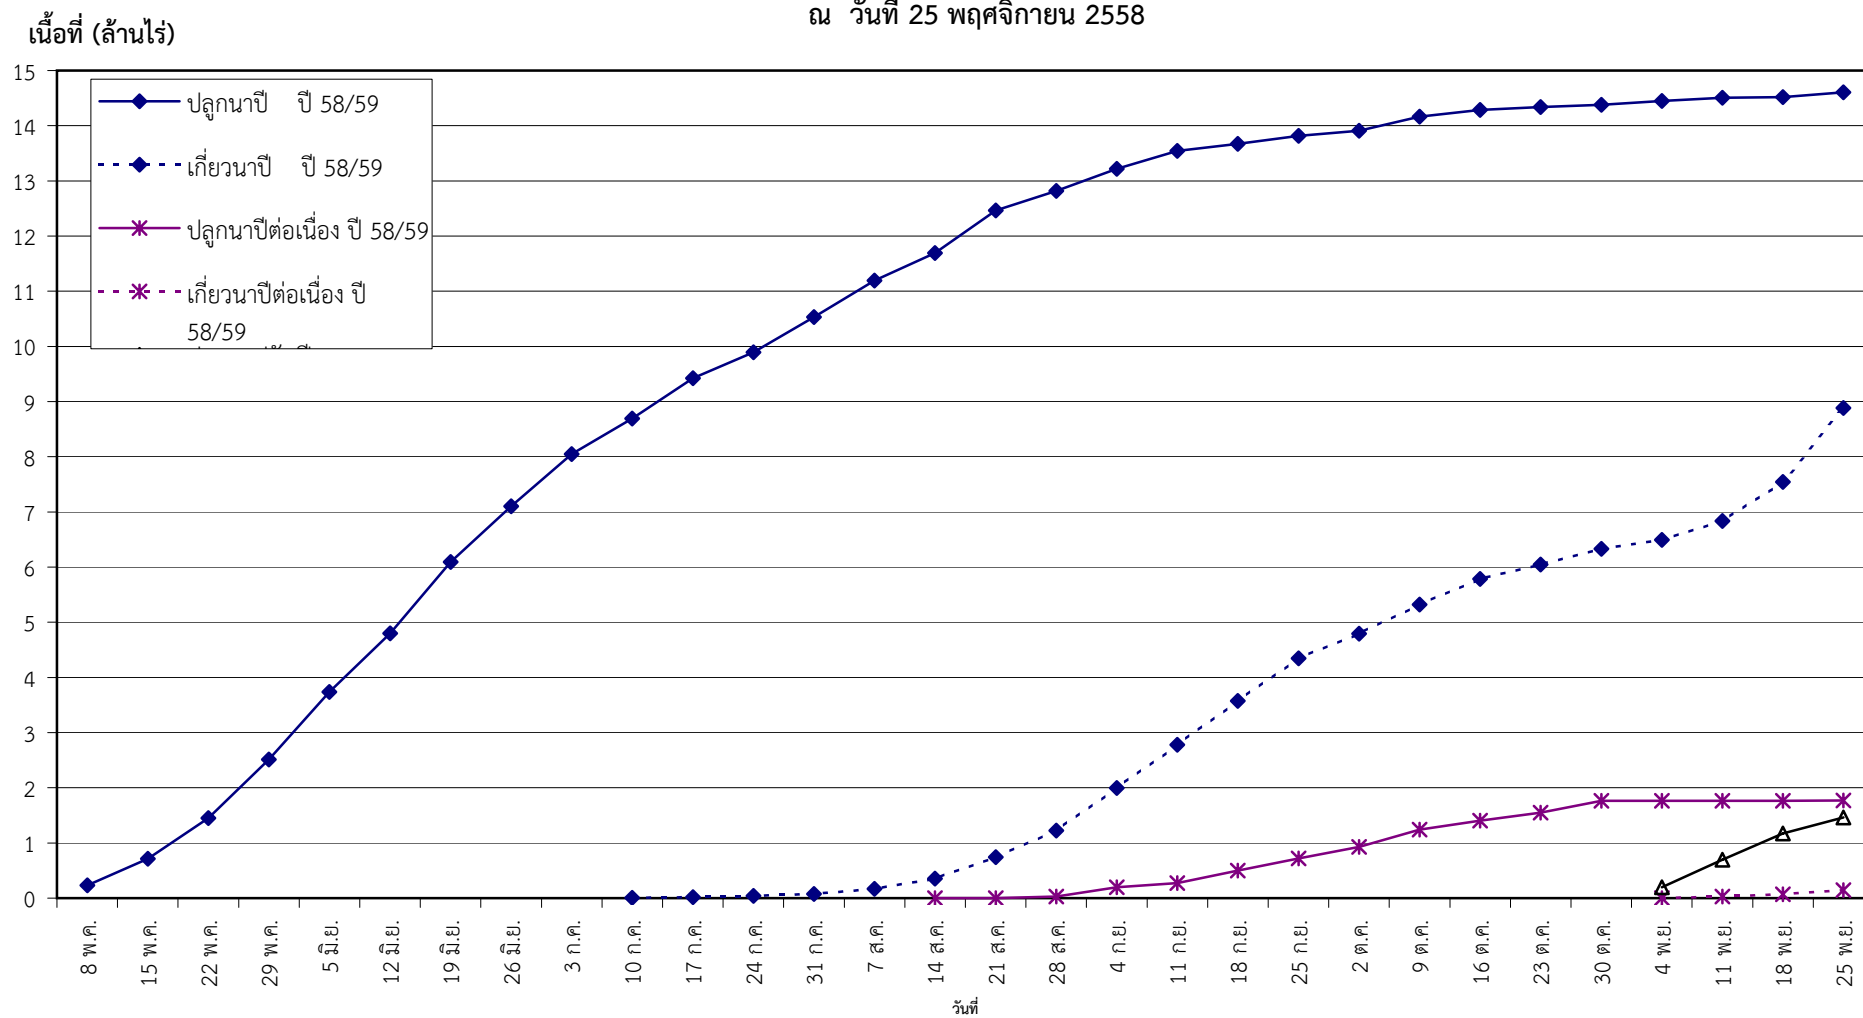

กราฟแสดง เนื้อที่ปลูก และเนื้อที่เก็บเกี่ยวข้าว ในเขตชลประทาน
ปีเพาะปลูก 2558/59
ณ วันที่ 25 พฤศจิกายน 2558

แผนภูมิแสดงเนื้อที่ปลูกสะสม และเนื้อที่เก็บเกี่ยวสะสม ของข้าว
ในเขตชลประทาน ปีเพาะปลูก 2558/59
ณ วันที่ 25 พฤศจิกายน 2558

เนื้อที่ (ล้านไร่)