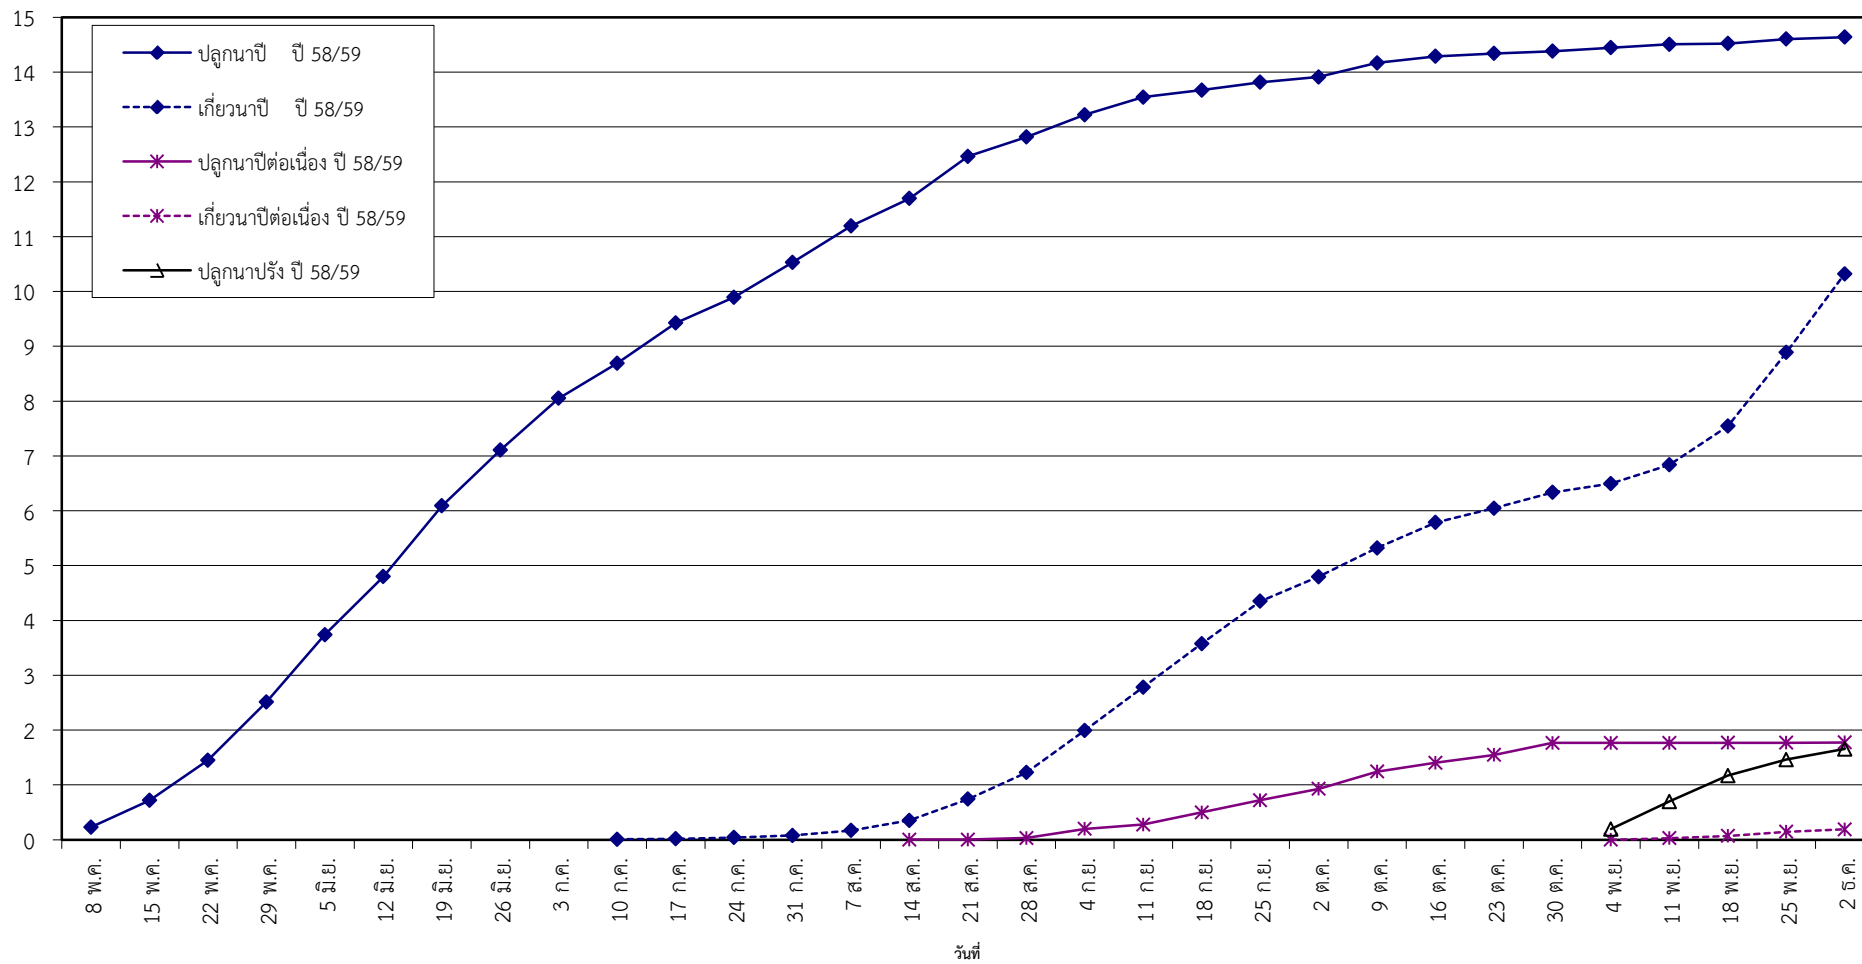

กราฟแสดง เนื้อที่ปลูก และเนื้อที่เก็บเกี่ยวข้าว ในเขตชลประทาน  
ปีเพาะปลูก 2558/59  
ณ วันที่ 2 ธันวาคม 2558

เนื้อที่ (ล้านไร่)

แผนภูมิแสดงเนื้อที่ปลูกสะสม และเนื้อที่เก็บเกี่ยวสะสม ของข้าว  
ในเขตชลประทาน ปีเพาะปลูก 2558/59  
ณ วันที่ 2 ธันวาคม 2558

เนื้อที่ (ล้านไร่)