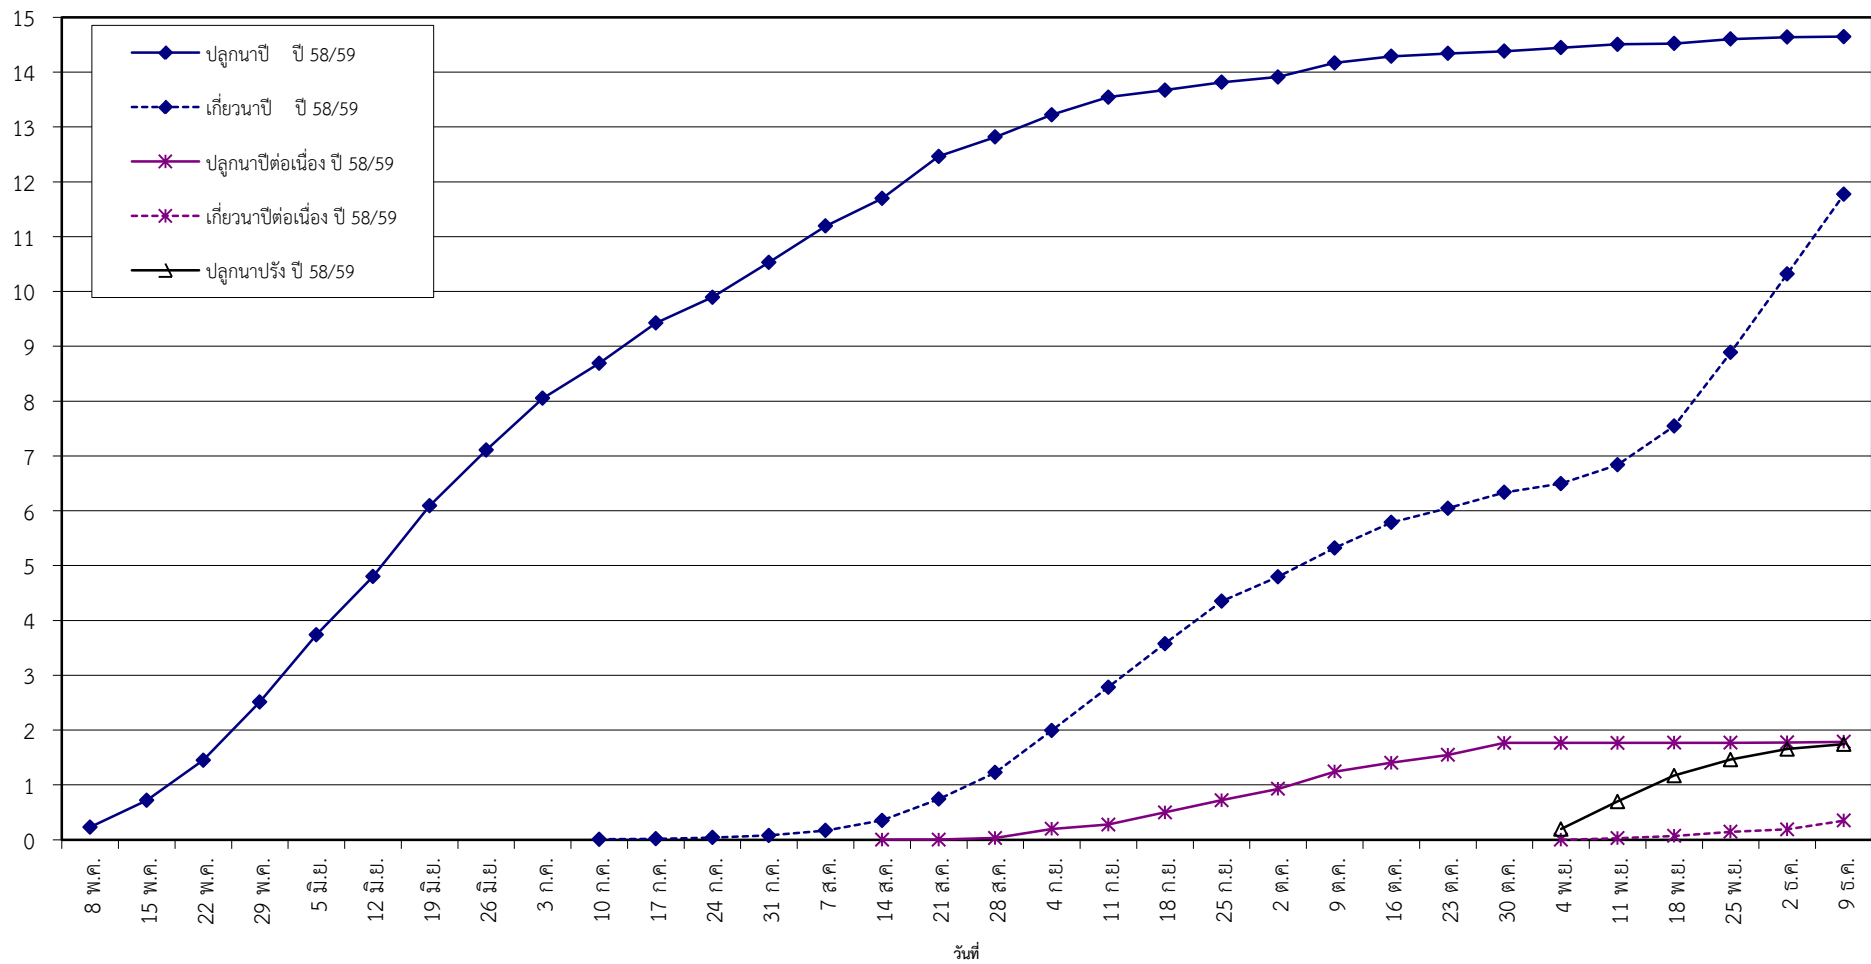

กราฟแสดง เนื้อที่ปลูก และเนื้อที่เก็บเกี่ยวข้าว ในเขตชลประทาน
ปีเพาะปลูก 2558/59
ณ วันที่ 9 ธันวาคม 2558

เนื้อที่ (ล้านไร่)

แผนภูมิแสดงเนื้อที่ปลูกสะสม และเนื้อที่เก็บเกี่ยวสะสม ของข้าว
ในเขตชลประทาน ปีเพาะปลูก 2558/59
ณ วันที่ 9 ธันวาคม 2558

เนื้อที่ (ล้านไร่)