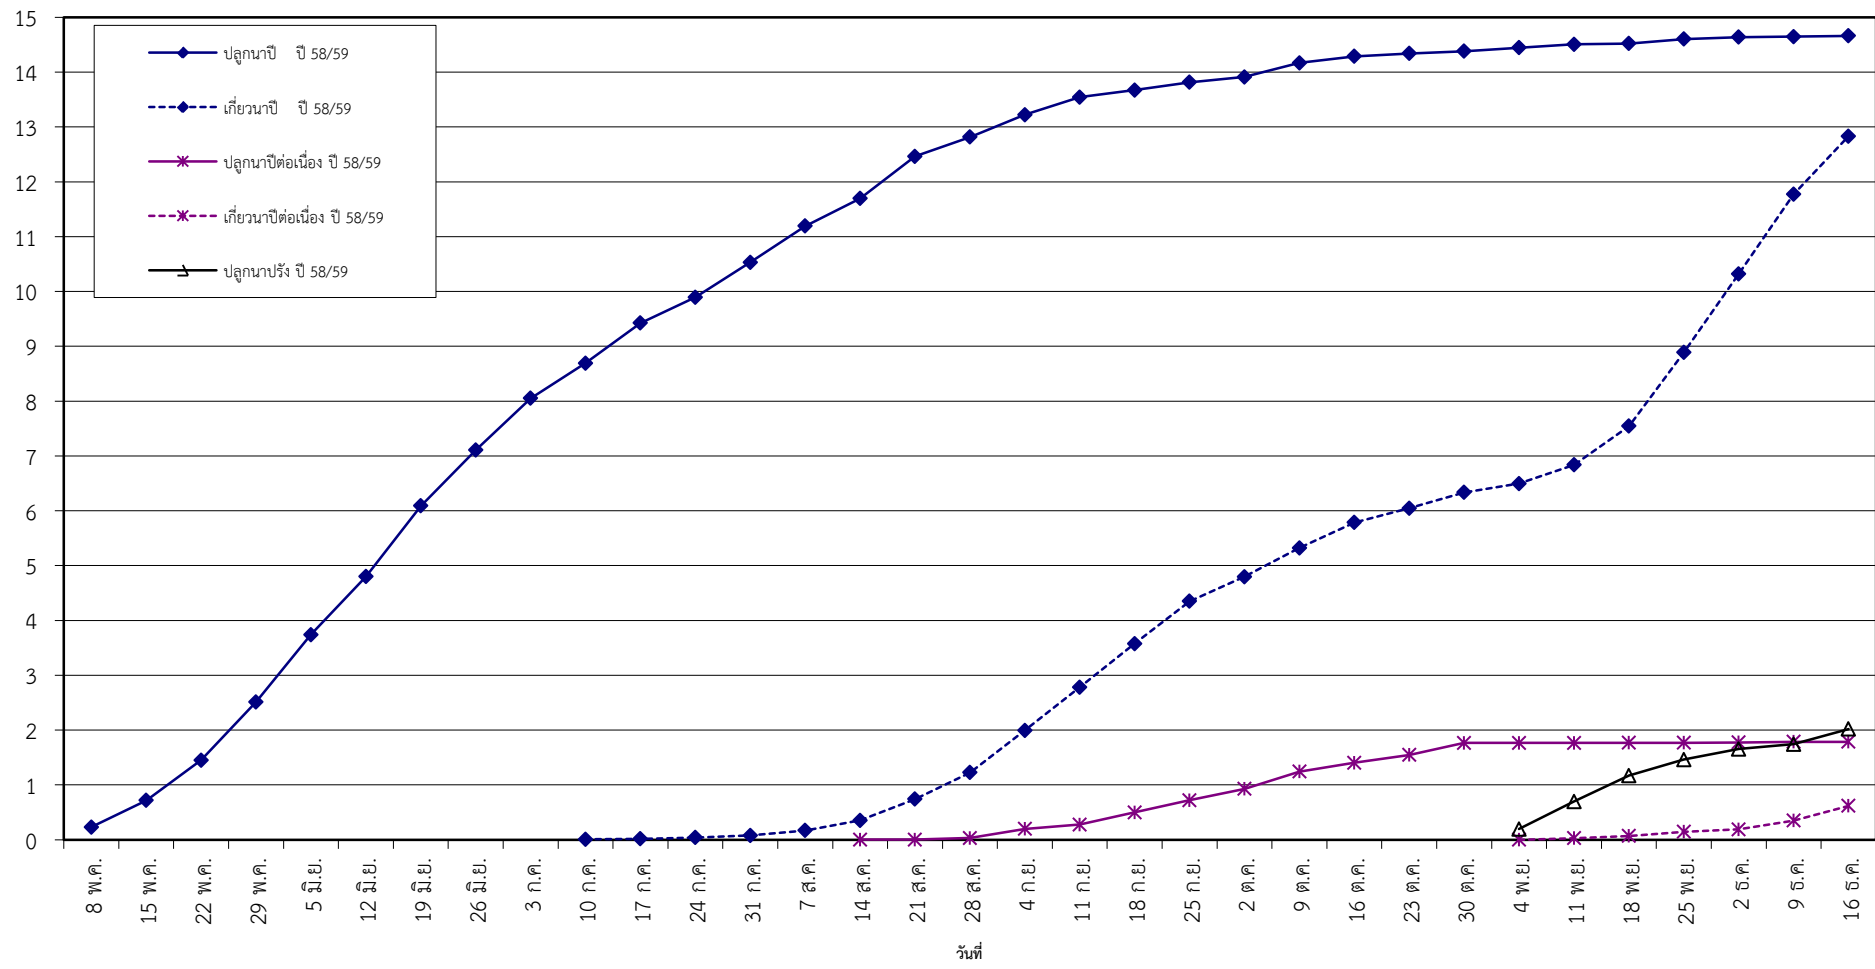

กราฟแสดง เนื้อที่ปลูก และเนื้อที่เก็บเกี่ยวข้าว ในเขตชลประทาน  
ปีเพาะปลูก 2558/59  
ณ วันที่ 16 ธันวาคม 2558

เนื้อที่ (ล้านไร่)

แผนภูมิแสดงเนื้อที่ปลูกสะสม และเนื้อที่เก็บเกี่ยวสะสม ของข้าว  
ในเขตชลประทาน ปีเพาะปลูก 2558/59  
ณ วันที่ 16 ธันวาคม 2558

เนื้อที่ (ล้านไร่)