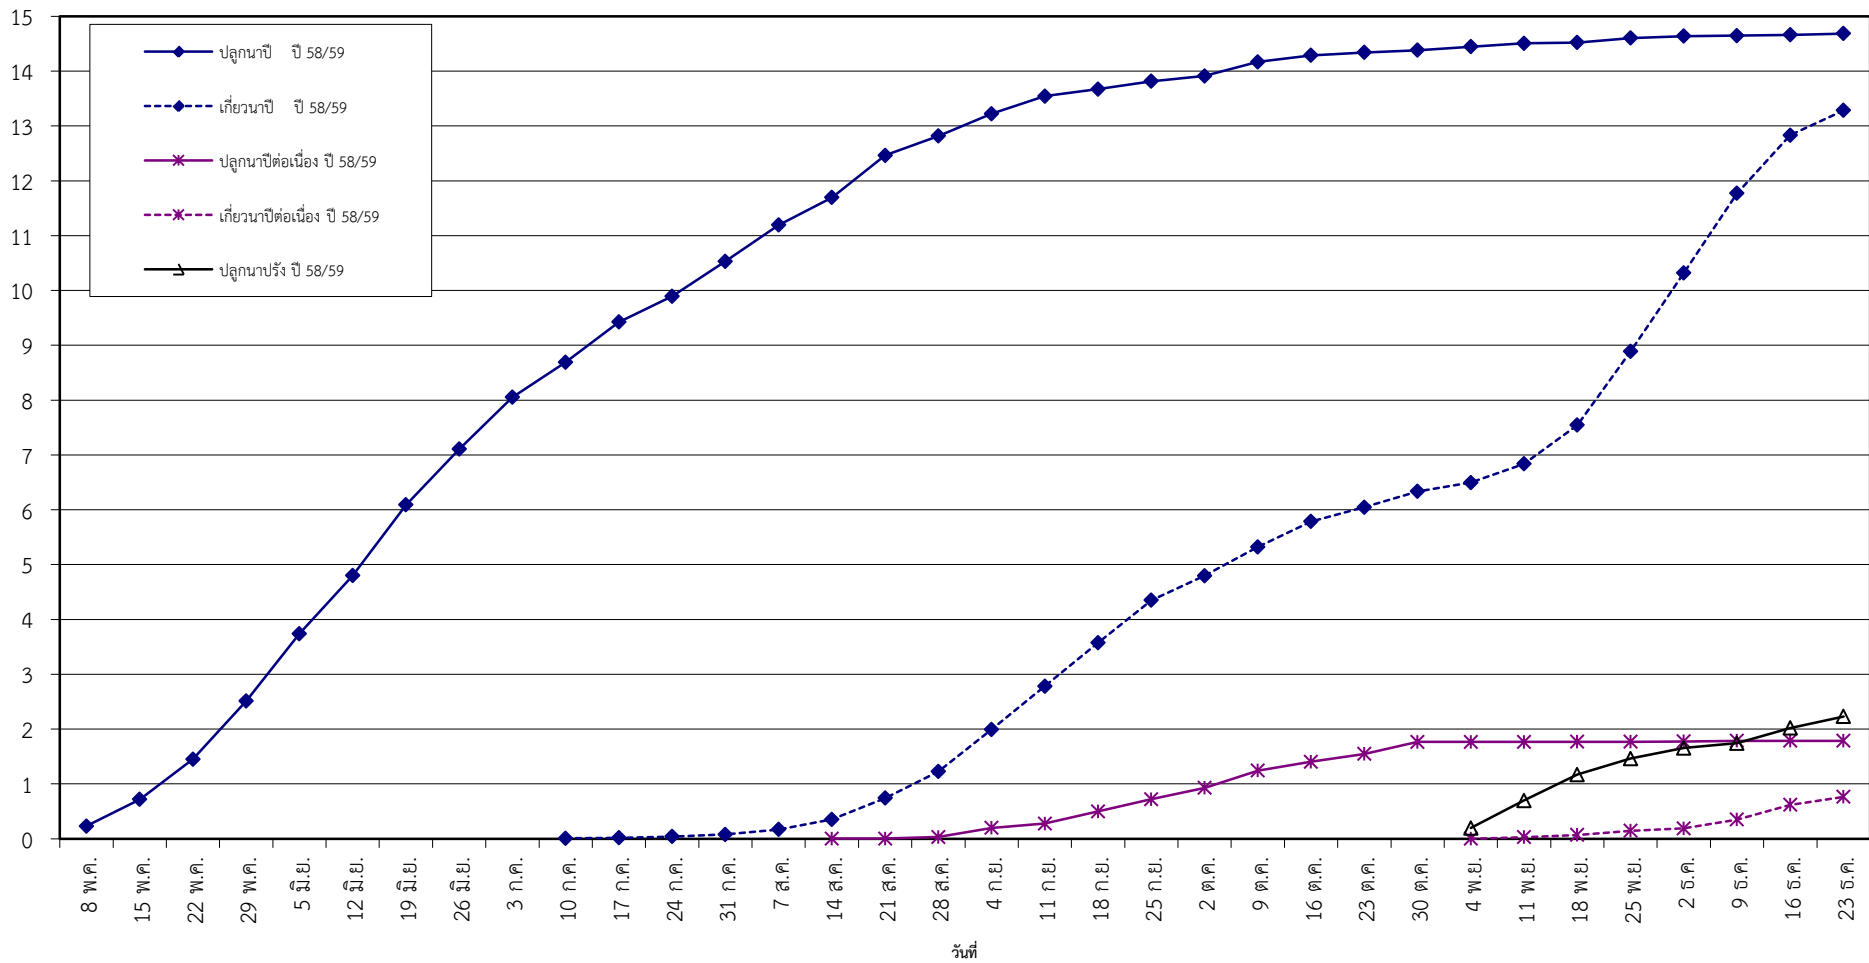

กราฟแสดง เนื้อที่ปลูก และเนื้อที่เก็บเกี่ยวข้าว ในเขตชลประทาน
ปีเพาะปลูก 2558/59
ณ วันที่ 23 ธันวาคม 2558

เนื้อที่ (ล้านไร่)

แผนภูมิแสดงเนื้อที่ปลูกสะสม และเนื้อที่เก็บเกี่ยวสะสม ของข้าว
ในเขตชลประทาน ปีเพาะปลูก 2558/59
ณ วันที่ 23 ธันวาคม 2558

เนื้อที่ (ล้านไร่)