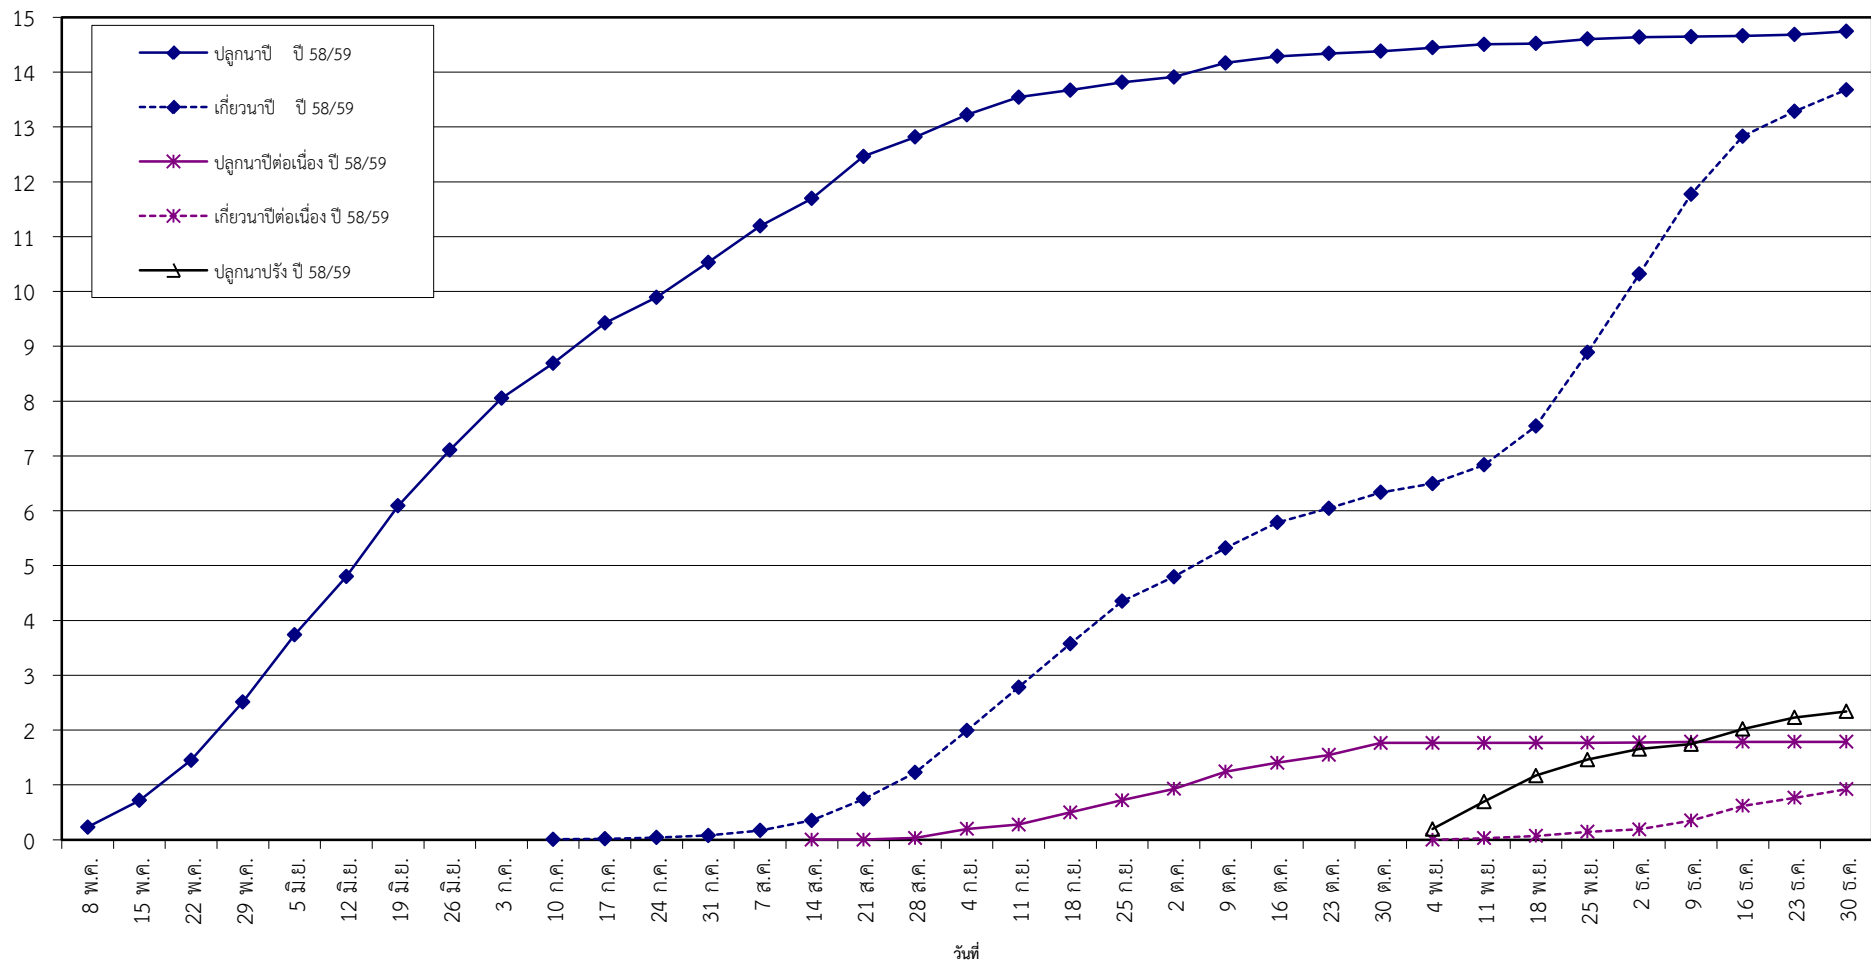

กราฟแสดง เนื้อที่ปลูก และเนื้อที่เก็บเกี่ยวข้าว ในเขตชลประทาน
ปีเพาะปลูก 2558/59
ณ วันที่ 30 ธันวาคม 2558

เนื้อที่ (ล้านไร่)

แผนภูมิแสดงเนื้อที่ปลูกสะสม และเนื้อที่เก็บเกี่ยวสะสม ของข้าว
ในเขตชลประทาน ปีเพาะปลูก 2558/59
ณ วันที่ 30 ธันวาคม 2558

เนื้อที่ (ล้านไร่)