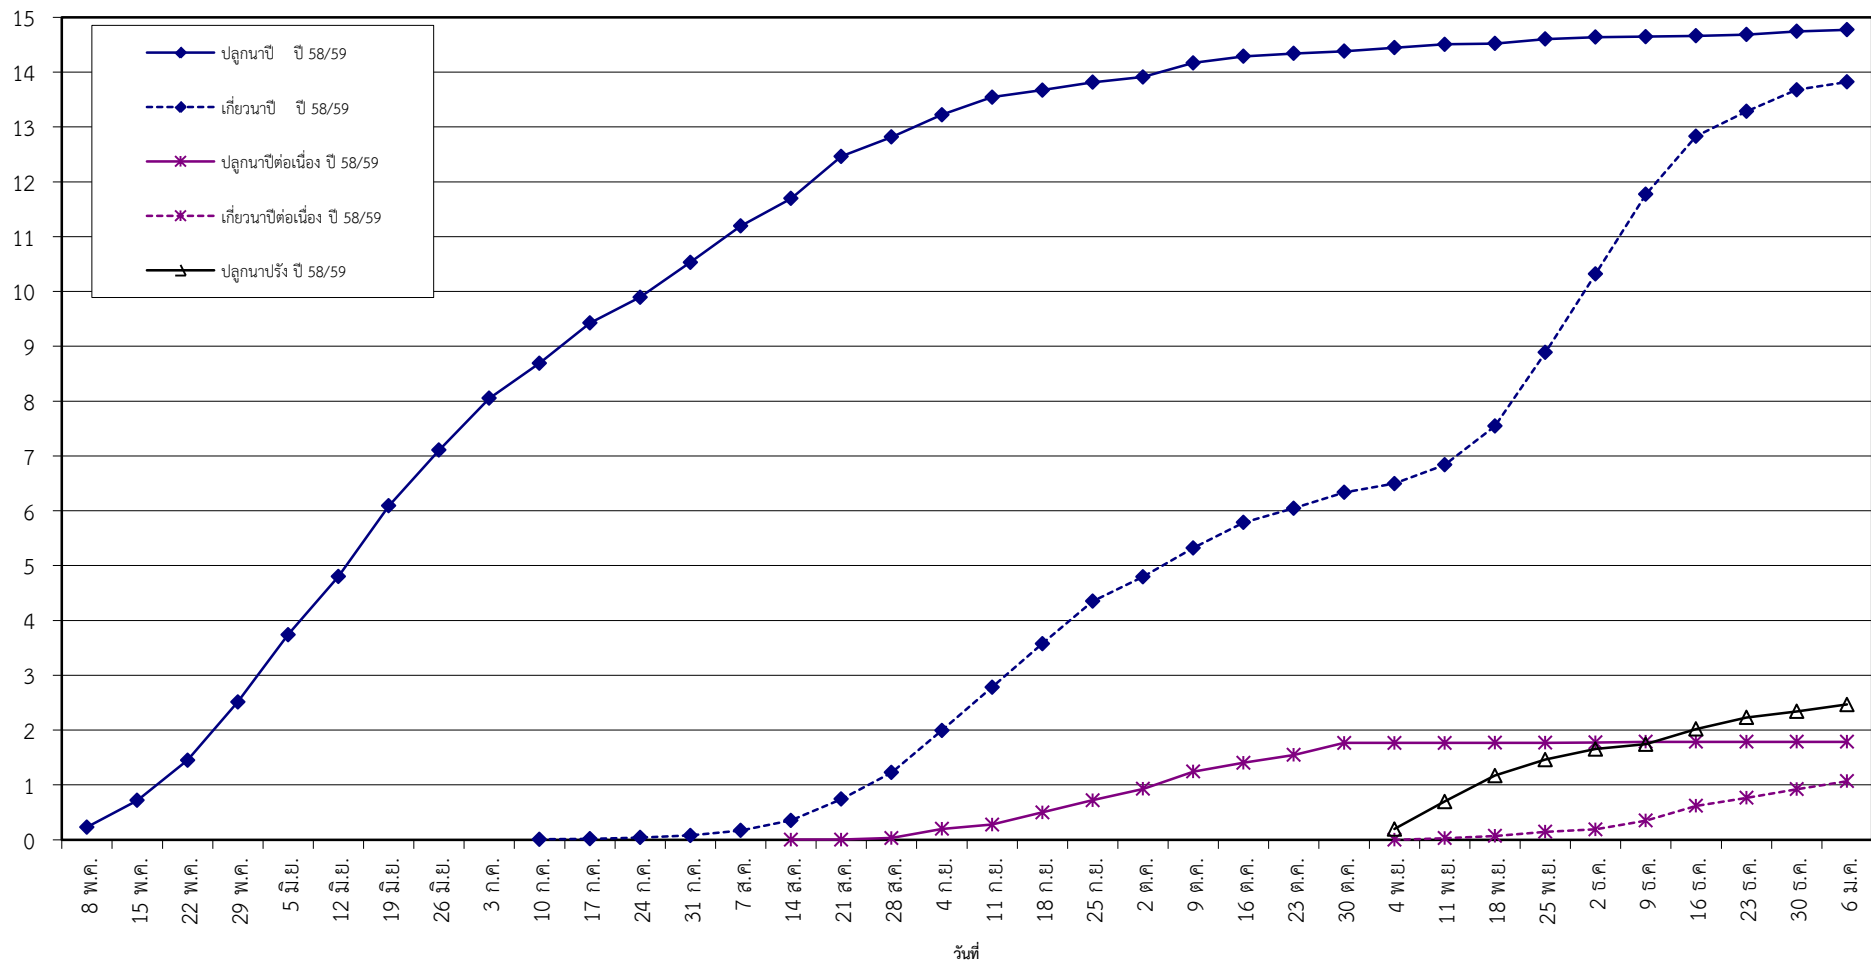

กราฟแสดง เนื้อที่ปลูก และเนื้อที่เก็บเกี่ยวข้าว ในเขตชลประทาน
ปีเพาะปลูก 2558/59
ณ วันที่ 6 มกราคม 2559

เนื้อที่ (ล้านไร่)

แผนภูมิแสดงเนื้อที่ปลูกสะสม และเนื้อที่เก็บเกี่ยวสะสม ของข้าว
ในเขตชลประทาน ปีเพาะปลูก 2558/59
ณ วันที่ 6 มกราคม 2559

เนื้อที่ (ล้านไร่)