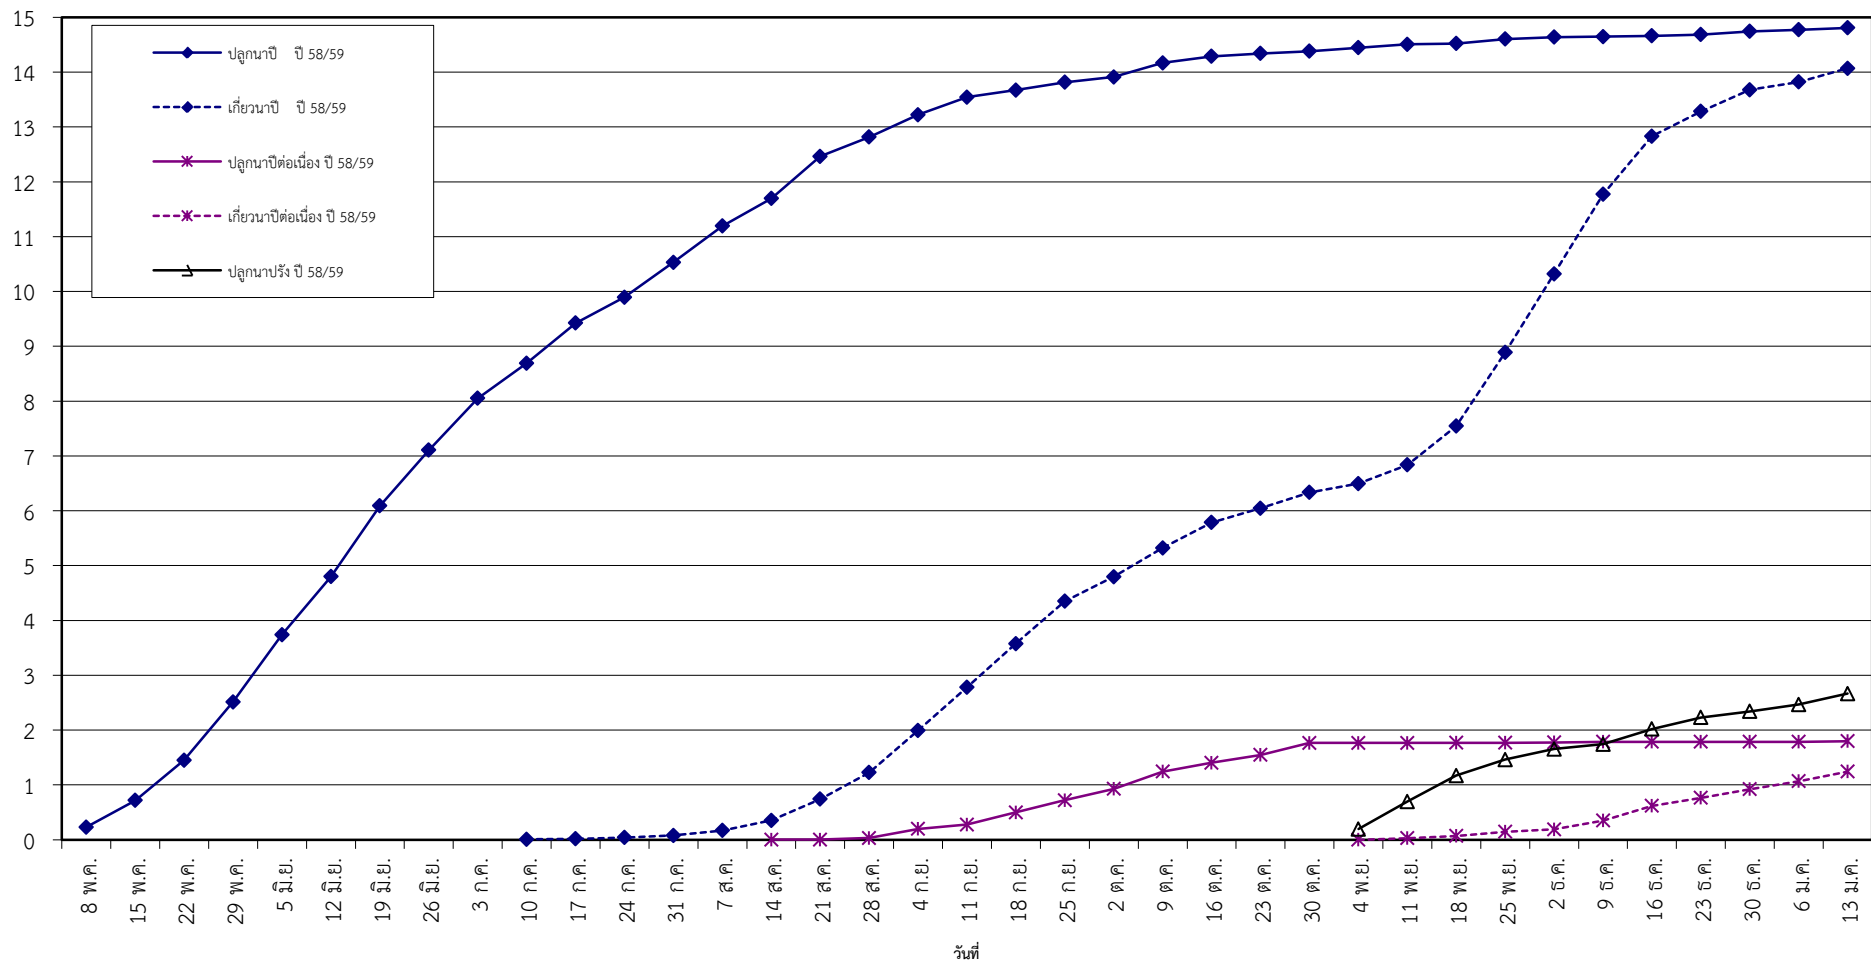

กราฟแสดง เนื้อที่ปลูก และเนื้อที่เก็บเกี่ยวข้าว ในเขตชลประทาน  
ปีเพาะปลูก 2558/59  
ณ วันที่ 13 มกราคม 2559

เนื้อที่ (ล้านไร่)

แผนภูมิแสดงเนื้อที่ปลูกสะสม และเนื้อที่เก็บเกี่ยวสะสม ของข้าว  
ในเขตชลประทาน ปีเพาะปลูก 2558/59  
ณ วันที่ 13 มกราคม 2559

เนื้อที่ (ล้านไร่)