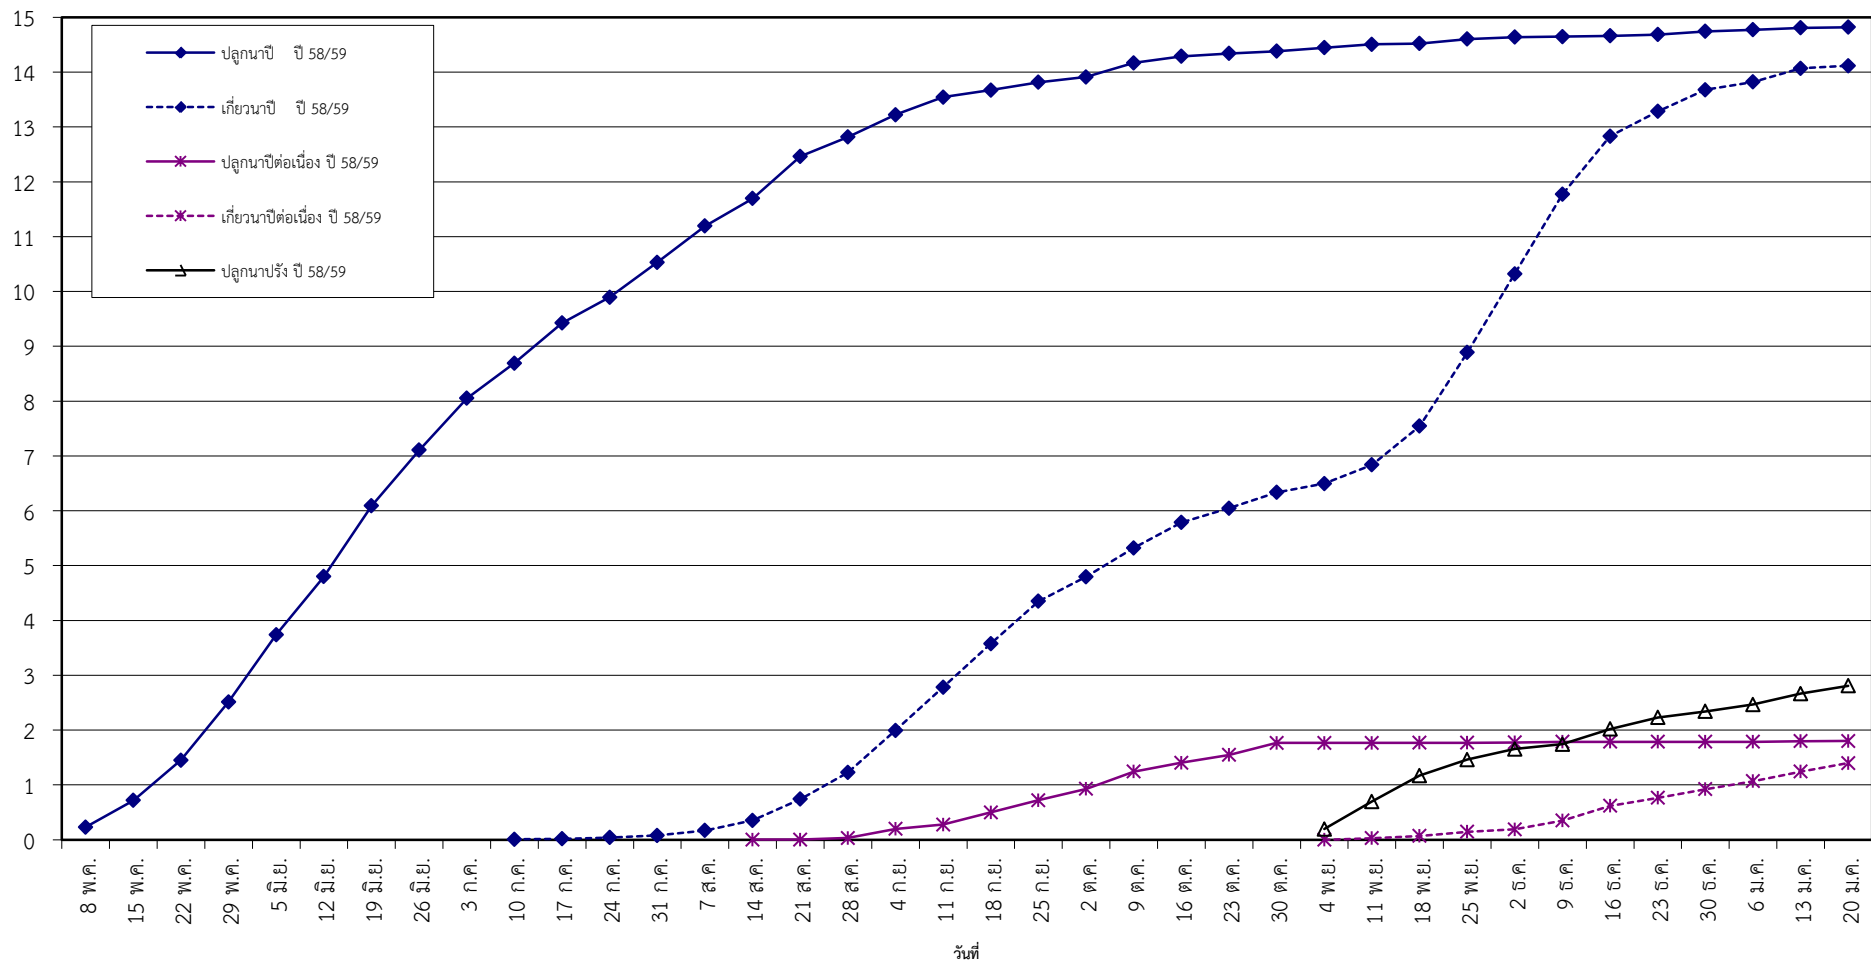

กราฟแสดง เนื้อที่ปลูก และเนื้อที่เก็บเกี่ยวข้าว ในเขตชลประทาน  
ปีเพาะปลูก 2558/59  
ณ วันที่ 20 มกราคม 2559

เนื้อที่ (ล้านไร่)

แผนภูมิแสดงเนื้อที่ปลูกสะสม และเนื้อที่เก็บเกี่ยวสะสม ของข้าว  
ในเขตชลประทาน ปีเพาะปลูก 2558/59  
ณ วันที่ 20 มกราคม 2559

เนื้อที่ (ล้านไร่)