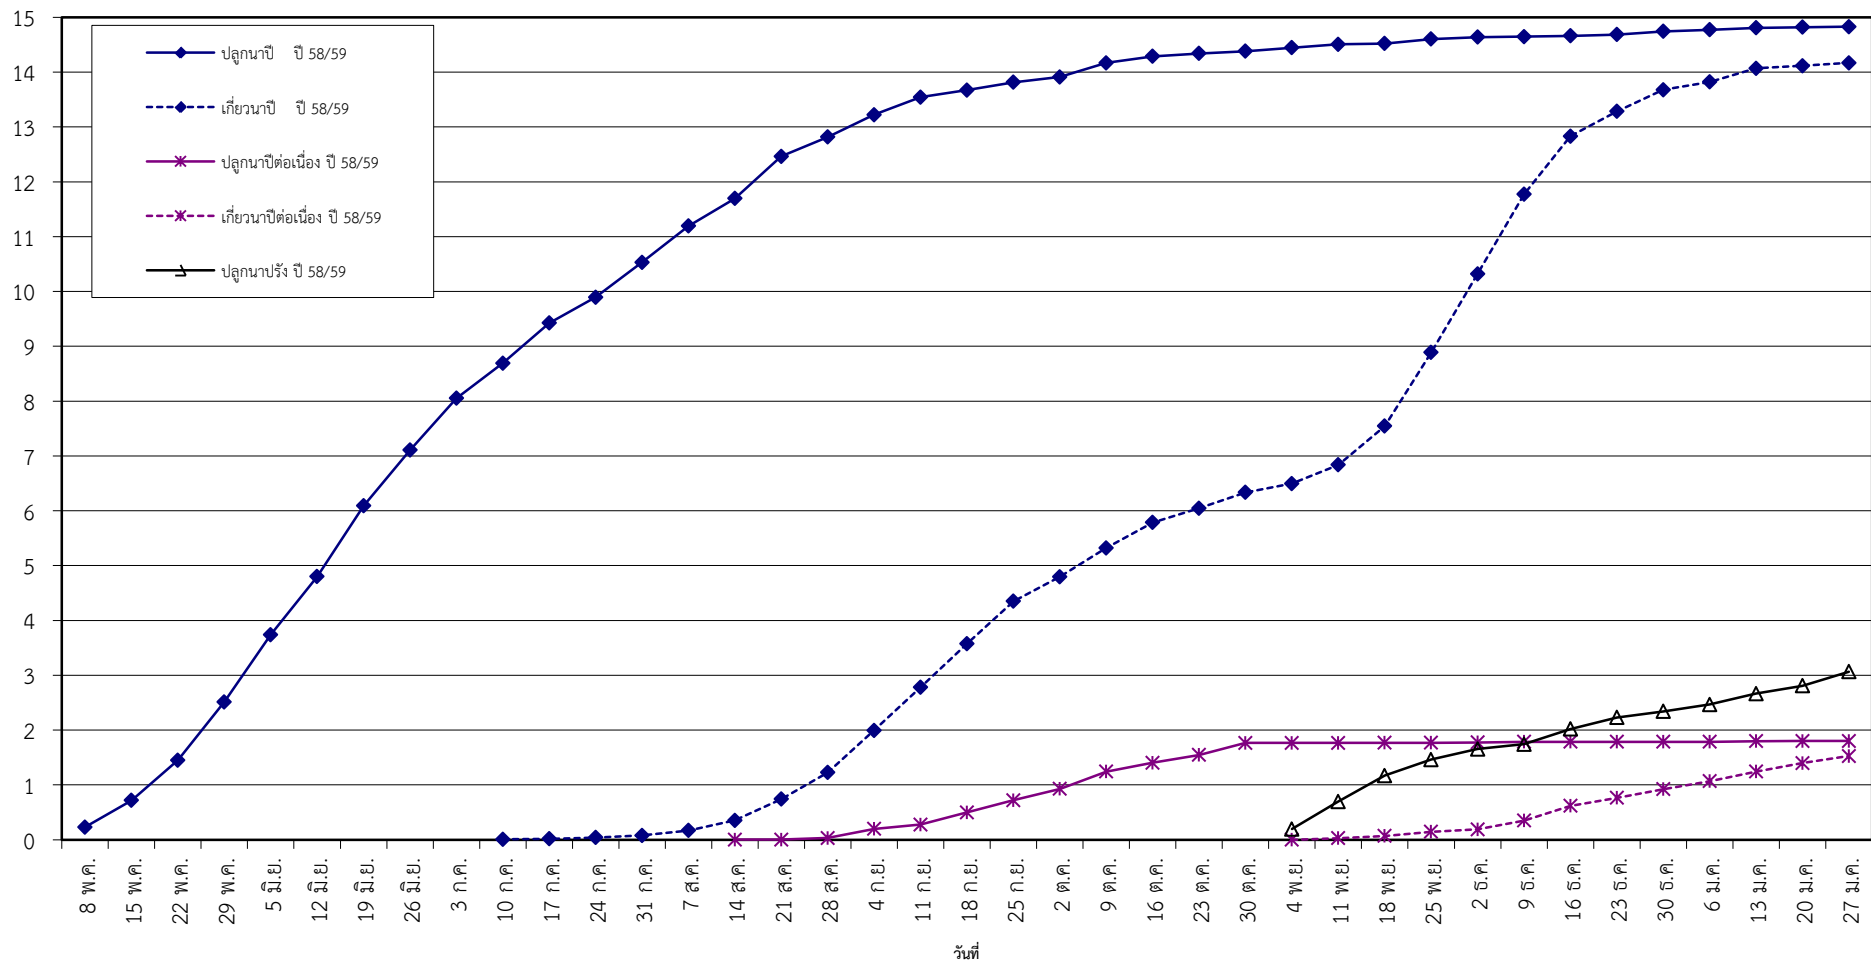

กราฟแสดง เนื้อที่ปลูก และเนื้อที่เก็บเกี่ยวข้าว ในเขตชลประทาน
ปีเพาะปลูก 2558/59
ณ วันที่ 27 มกราคม 2559

เนื้อที่ (ล้านไร่)

แผนภูมิแสดงเนื้อที่ปลูกสะสม และเนื้อที่เก็บเกี่ยวสะสม ของข้าว
ในเขตชลประทาน ปีเพาะปลูก 2558/59
ณ วันที่ 27 มกราคม 2559

เนื้อที่ (ล้านไร่)