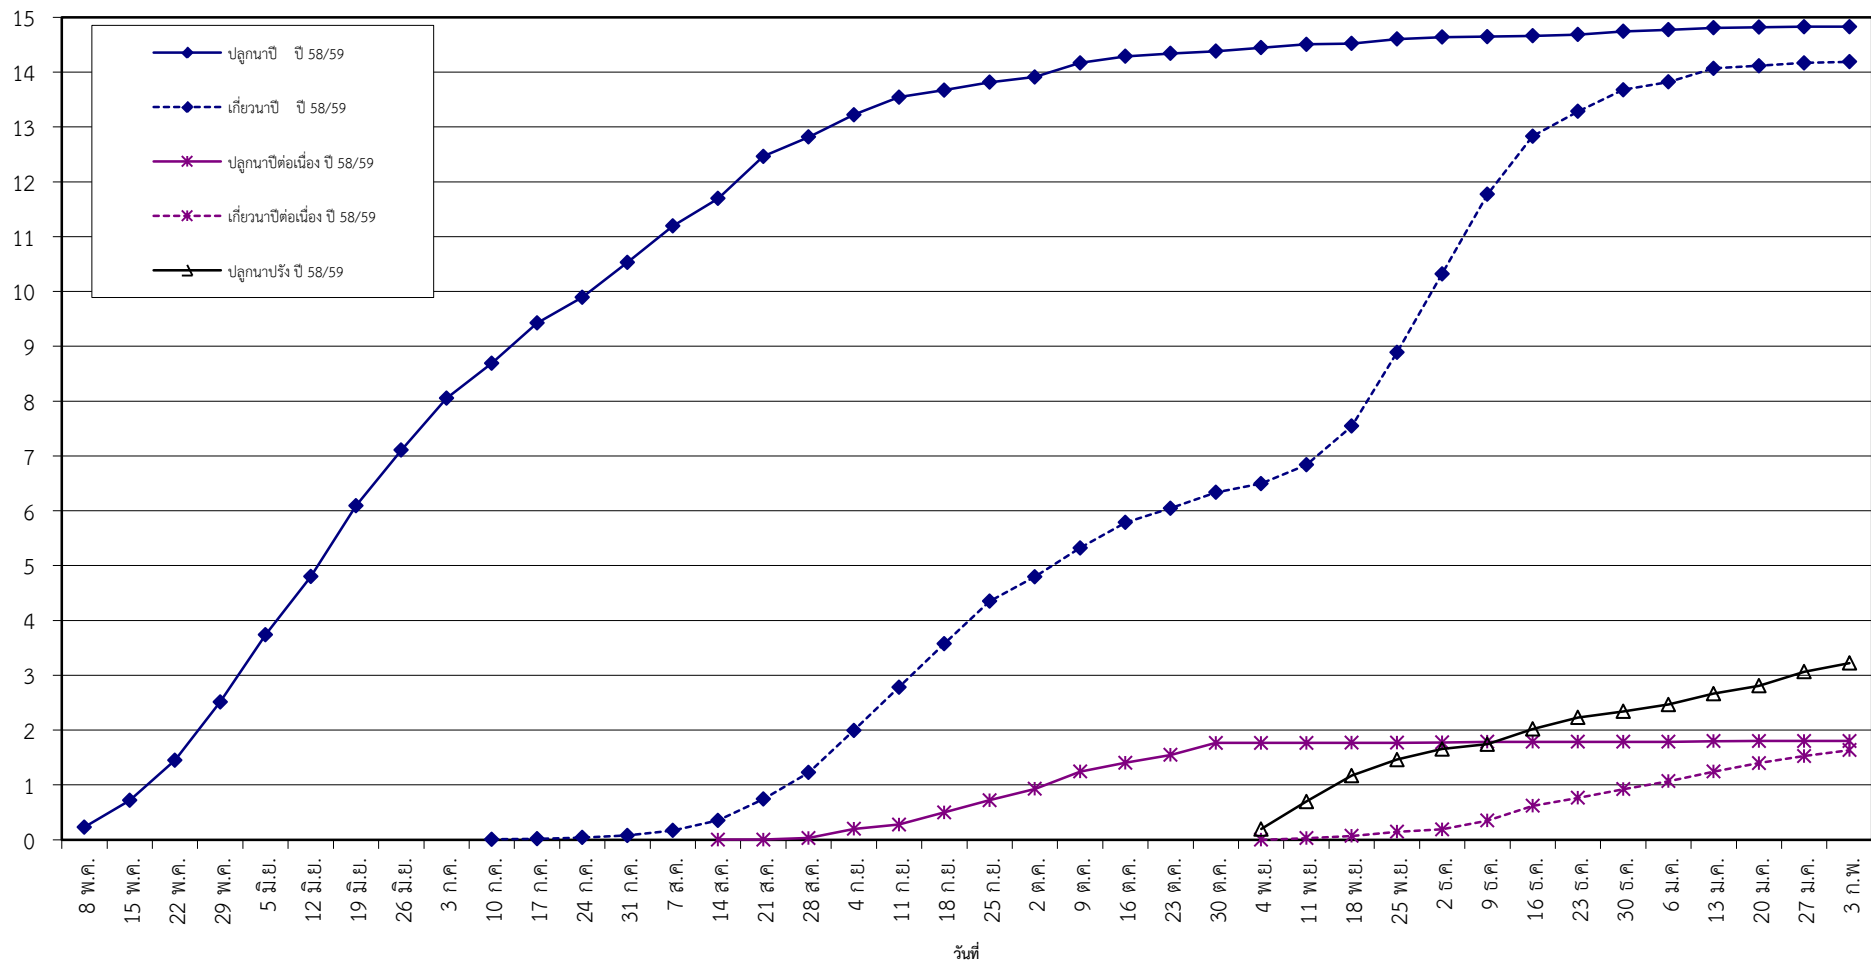

กราฟแสดง เนื้อที่ปลูก และเนื้อที่เก็บเกี่ยวข้าว ในเขตชลประทาน  
ปีเพาะปลูก 2558/59  
ณ วันที่ 3 กุมภาพันธ์ 2559

เนื้อที่ (ล้านไร่)

แผนภูมิแสดงเนื้อที่ปลูกสะสม และเนื้อที่เก็บเกี่ยวสะสม ของข้าว  
ในเขตชลประทาน ปีเพาะปลูก 2558/59  
ณ วันที่ 3 กุมภาพันธ์ 2559

เนื้อที่ (ล้านไร่)