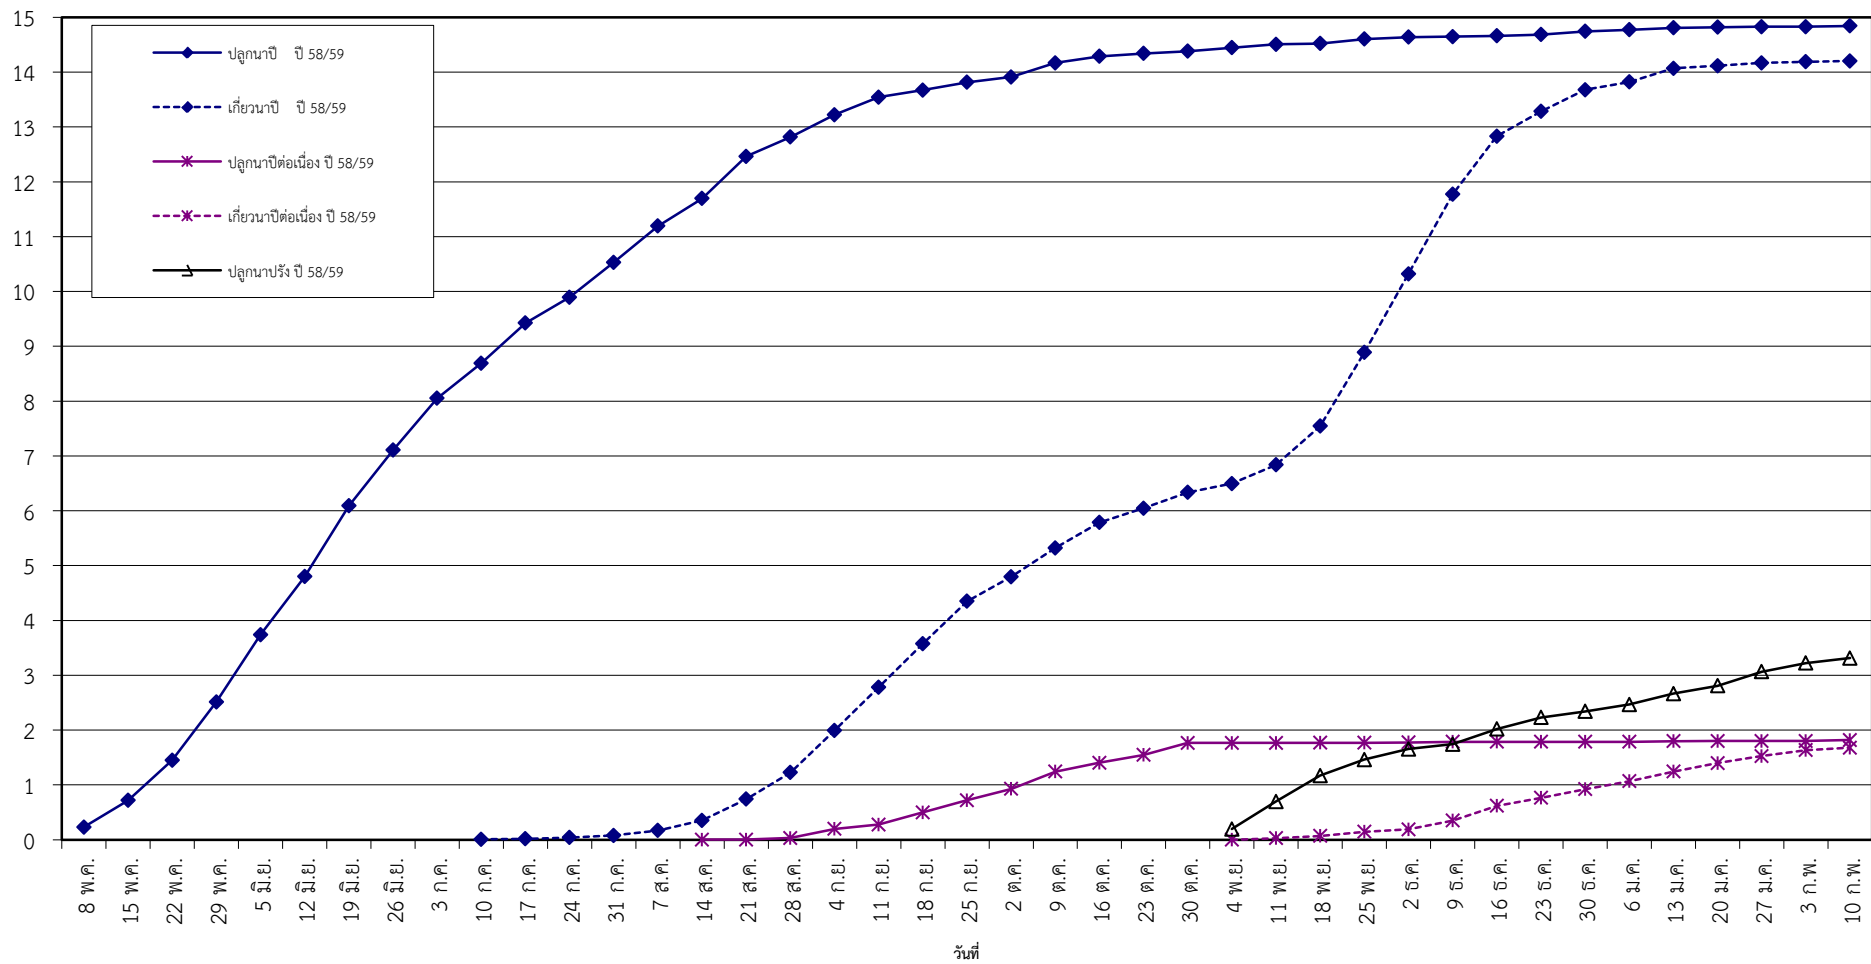

กราฟแสดง เนื้อที่ปลูก และเนื้อที่เก็บเกี่ยวข้าว ในเขตชลประทาน

ปีเพาะปลูก 2558/59

ณ วันที่ 10 กุมภาพันธ์ 2559

เนื้อที่ (ล้านไร่)

แผนภูมิแสดงเนื้อที่ปลูกสะสม และเนื้อที่เก็บเกี่ยวสะสม ของข้าว
ในเขตชลประทาน ปีเพาะปลูก 2558/59
ณ วันที่ 10 กุมภาพันธ์ 2559

เนื้อที่ (ล้านไร่)