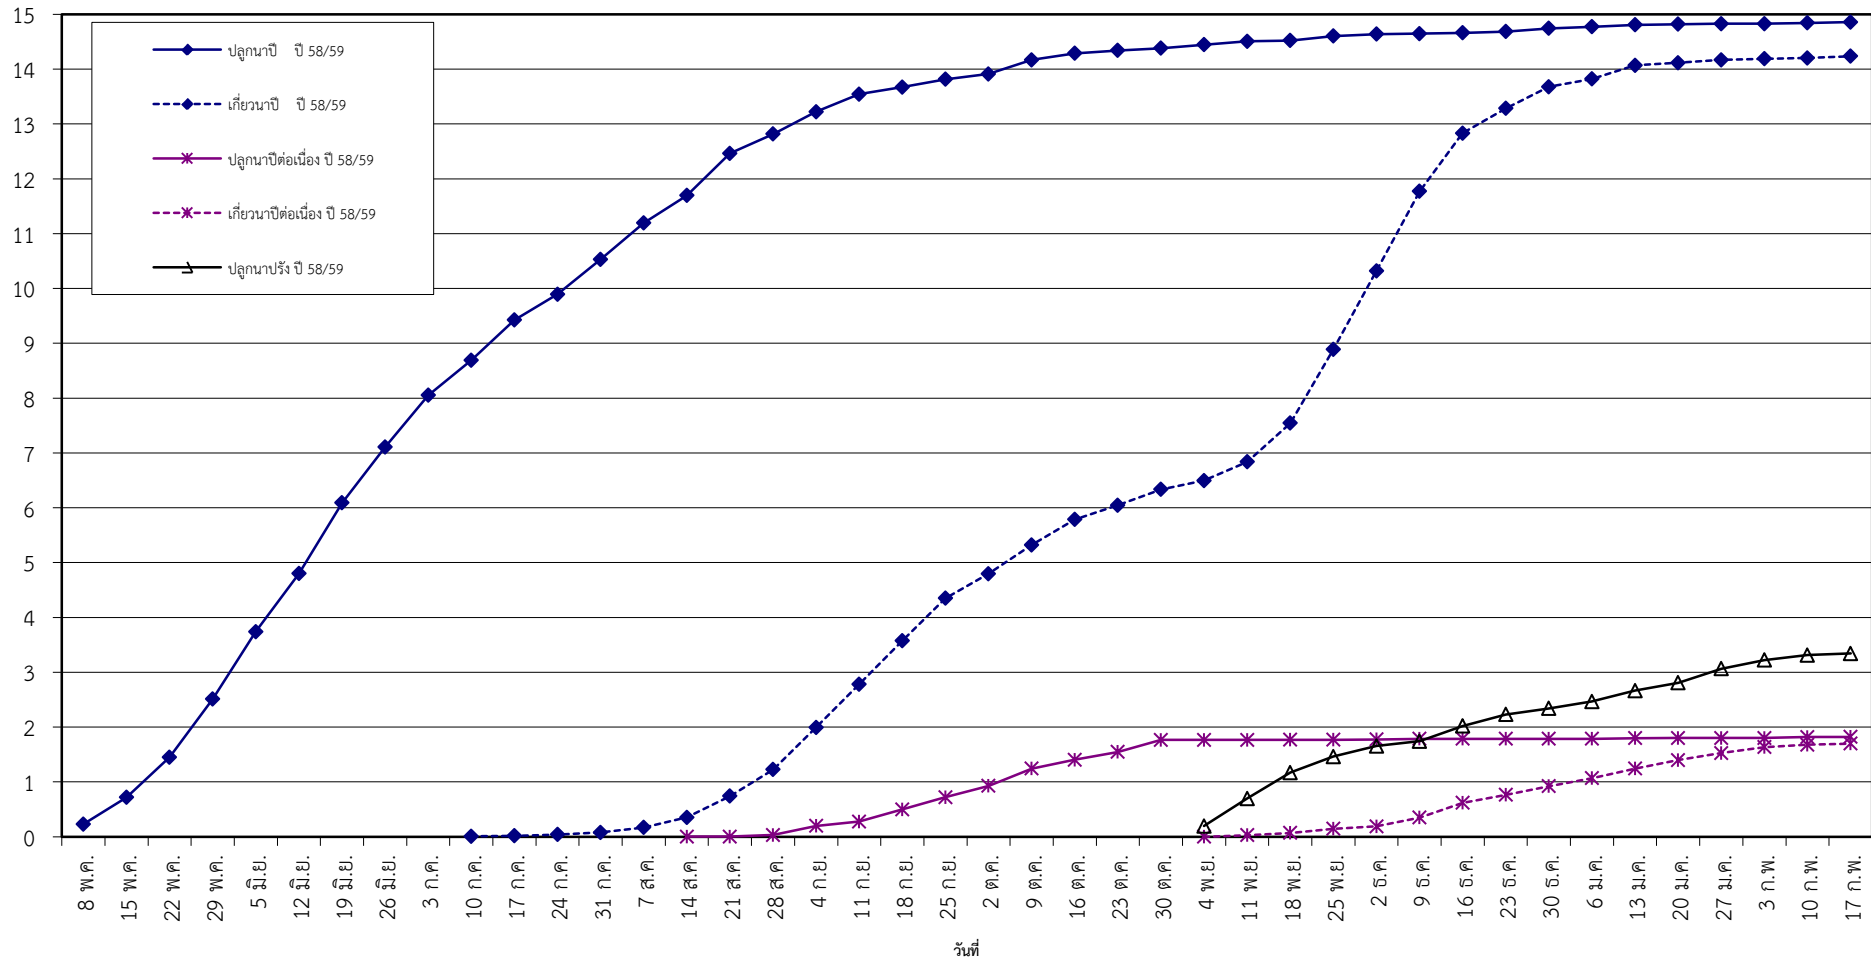

กราฟแสดง เนื้อที่ปลูก และเนื้อที่เก็บเกี่ยวข้าว ในเขตชลประทาน
ปีเพาะปลูก 2558/59
ณ วันที่ 17 กุมภาพันธ์ 2559

เนื้อที่ (ล้านไร่)

แผนภูมิแสดงเนื้อที่ปลูกสะสม และเนื้อที่เก็บเกี่ยวสะสม ของข้าว
ในเขตชลประทาน ปีเพาะปลูก 2558/59
ณ วันที่ 17 กุมภาพันธ์ 2559

เนื้อที่ (ล้านไร่)