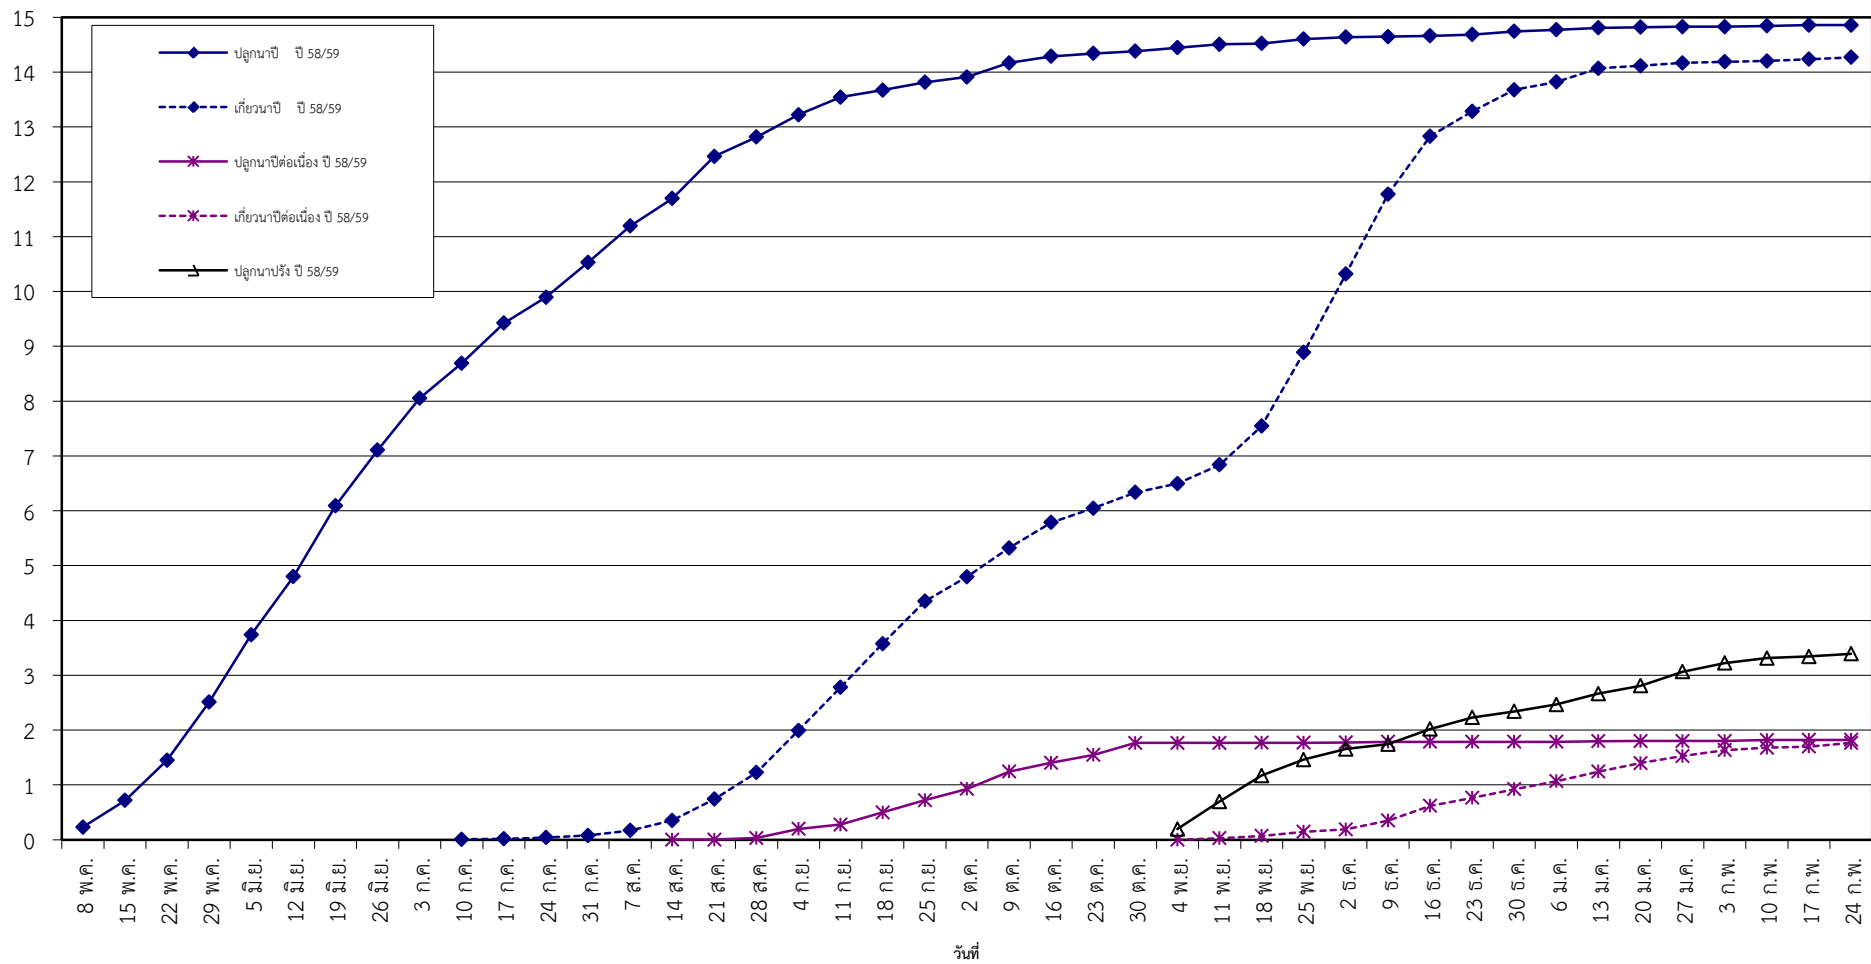

กราฟแสดง เนื้อที่ปลูก และเนื้อที่เก็บเกี่ยวข้าว ในเขตชลประทาน

ปีเพาะปลูก 2558/59

ณ วันที่ 24 กุมภาพันธ์ 2559

เนื้อที่ (ล้านไร่)

แผนภูมิแสดงเนื้อที่ปลูกสะสม และเนื้อที่เก็บเกี่ยวสะสม ของข้าว
ในเขตชลประทาน ปีเพาะปลูก 2558/59
ณ วันที่ 24 กุมภาพันธ์ 2559

เนื้อที่ (ล้านไร่)