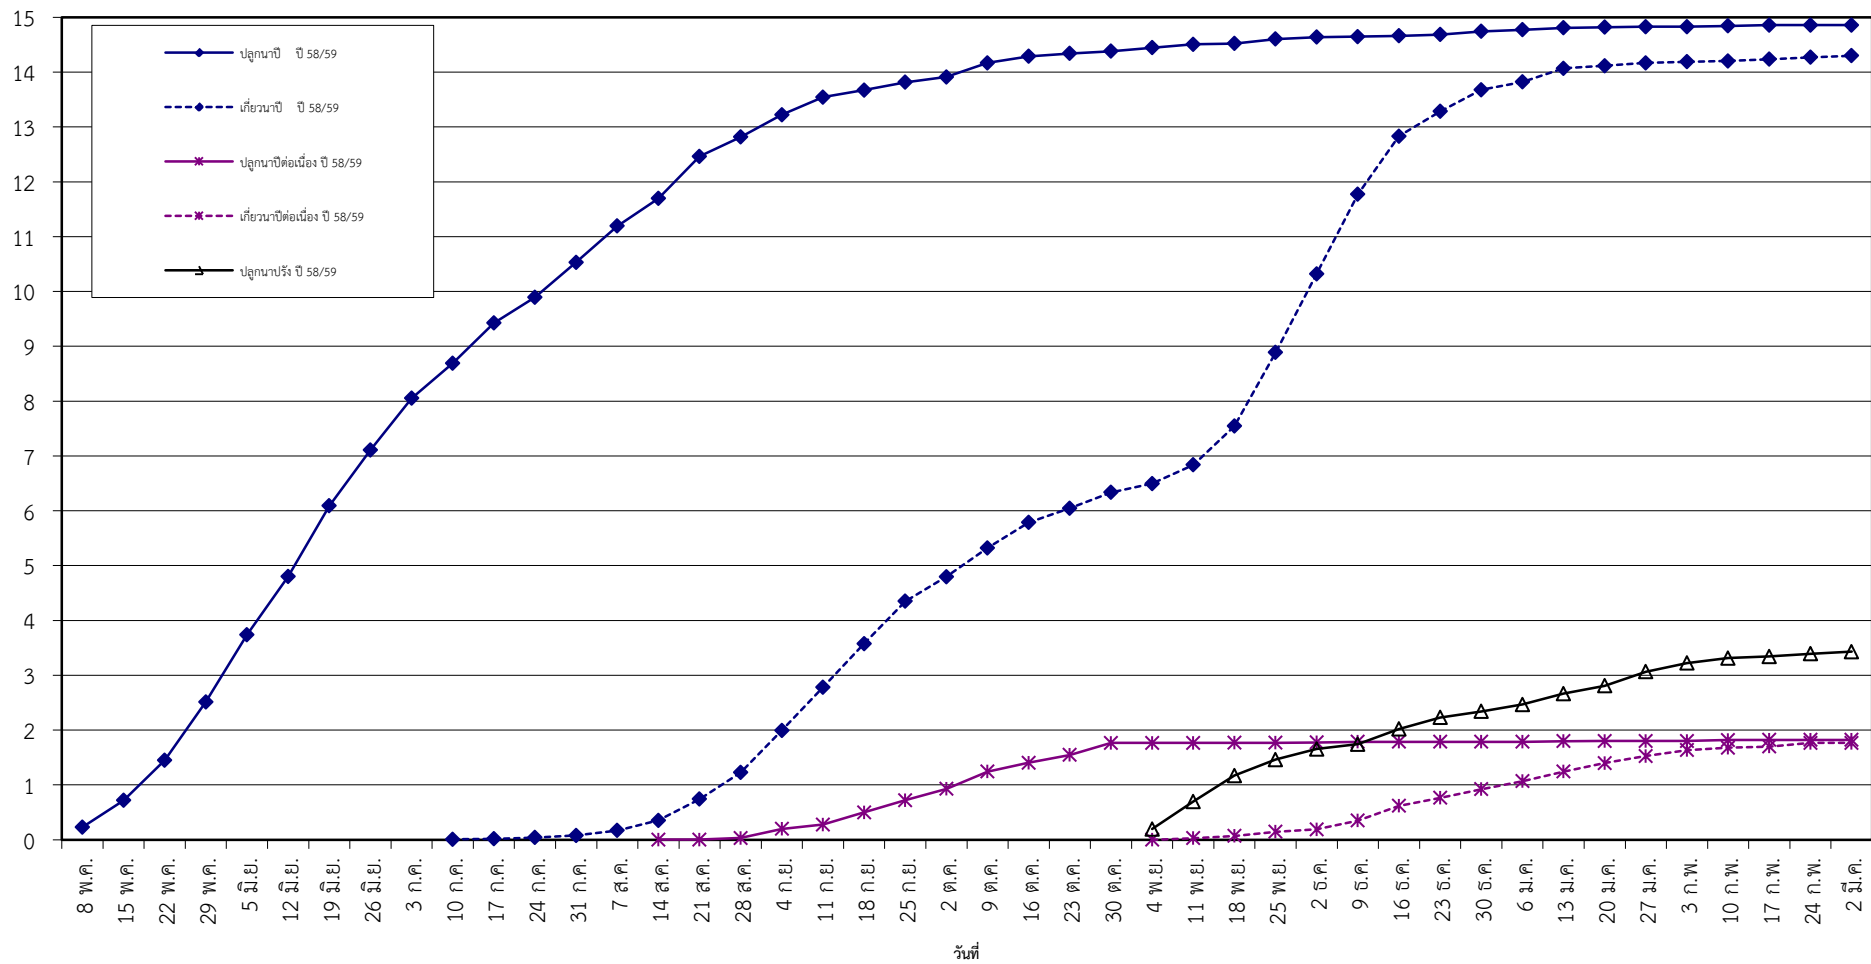

กราฟแสดง เนื้อที่ปลูก และเนื้อที่เก็บเกี่ยวข้าว ในเขตชลประทาน
ปีเพาะปลูก 2558/59
ณ วันที่ 2 มีนาคม 2559

เนื้อที่ (ล้านไร่)

แผนภูมิแสดงเนื้อที่ปลูกสะสม และเนื้อที่เก็บเกี่ยวสะสม ของข้าว
ในเขตชลประทาน ปีเพาะปลูก 2558/59
ณ วันที่ 2 มีนาคม 2559

เนื้อที่ (ล้านไร่)