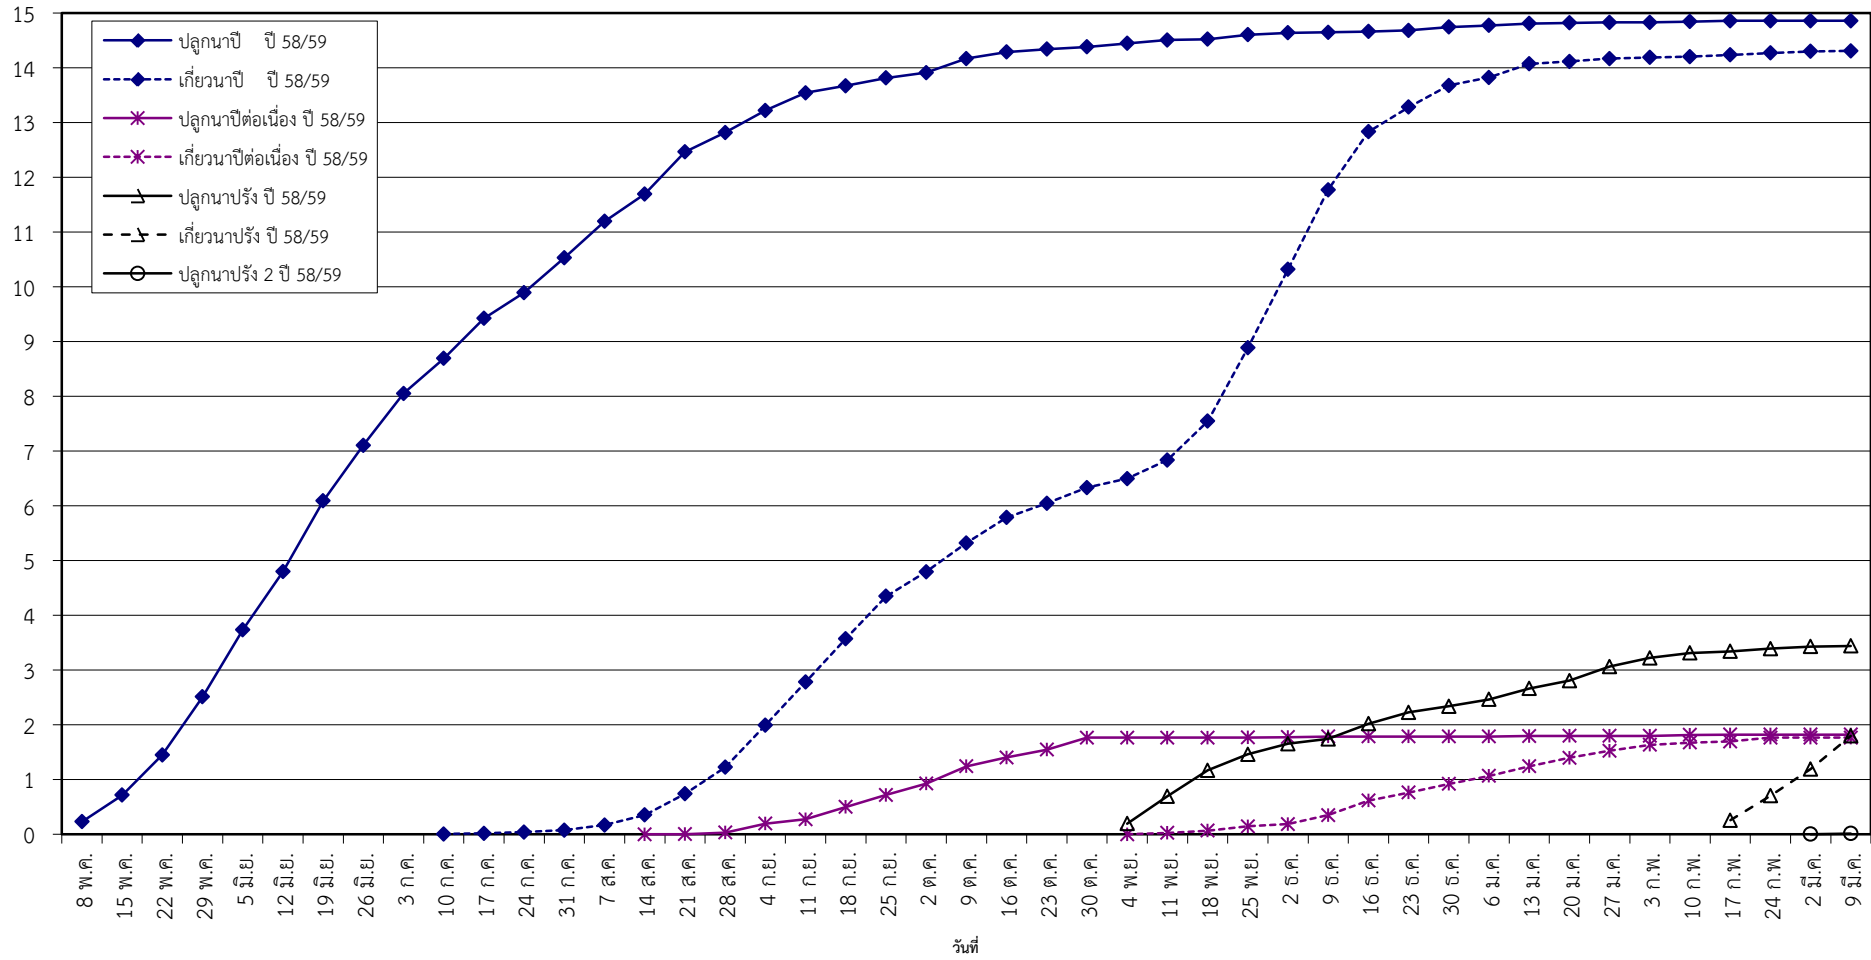

กราฟแสดง เนื้อที่ปลูก และเนื้อที่เก็บเกี่ยวข้าว ในเขตชลประทาน
ปีเพาะปลูก 2558/59
ณ วันที่ 9 มีนาคม 2559

เนื้อที่ (ล้านไร่)

แผนภูมิแสดงเนื้อที่ปลูกสะสม และเนื้อที่เก็บเกี่ยวสะสม ของข้าว
ในเขตชลประทาน ปีเพาะปลูก 2558/59
ณ วันที่ 9 มีนาคม 2559

เนื้อที่ (ล้านไร่)