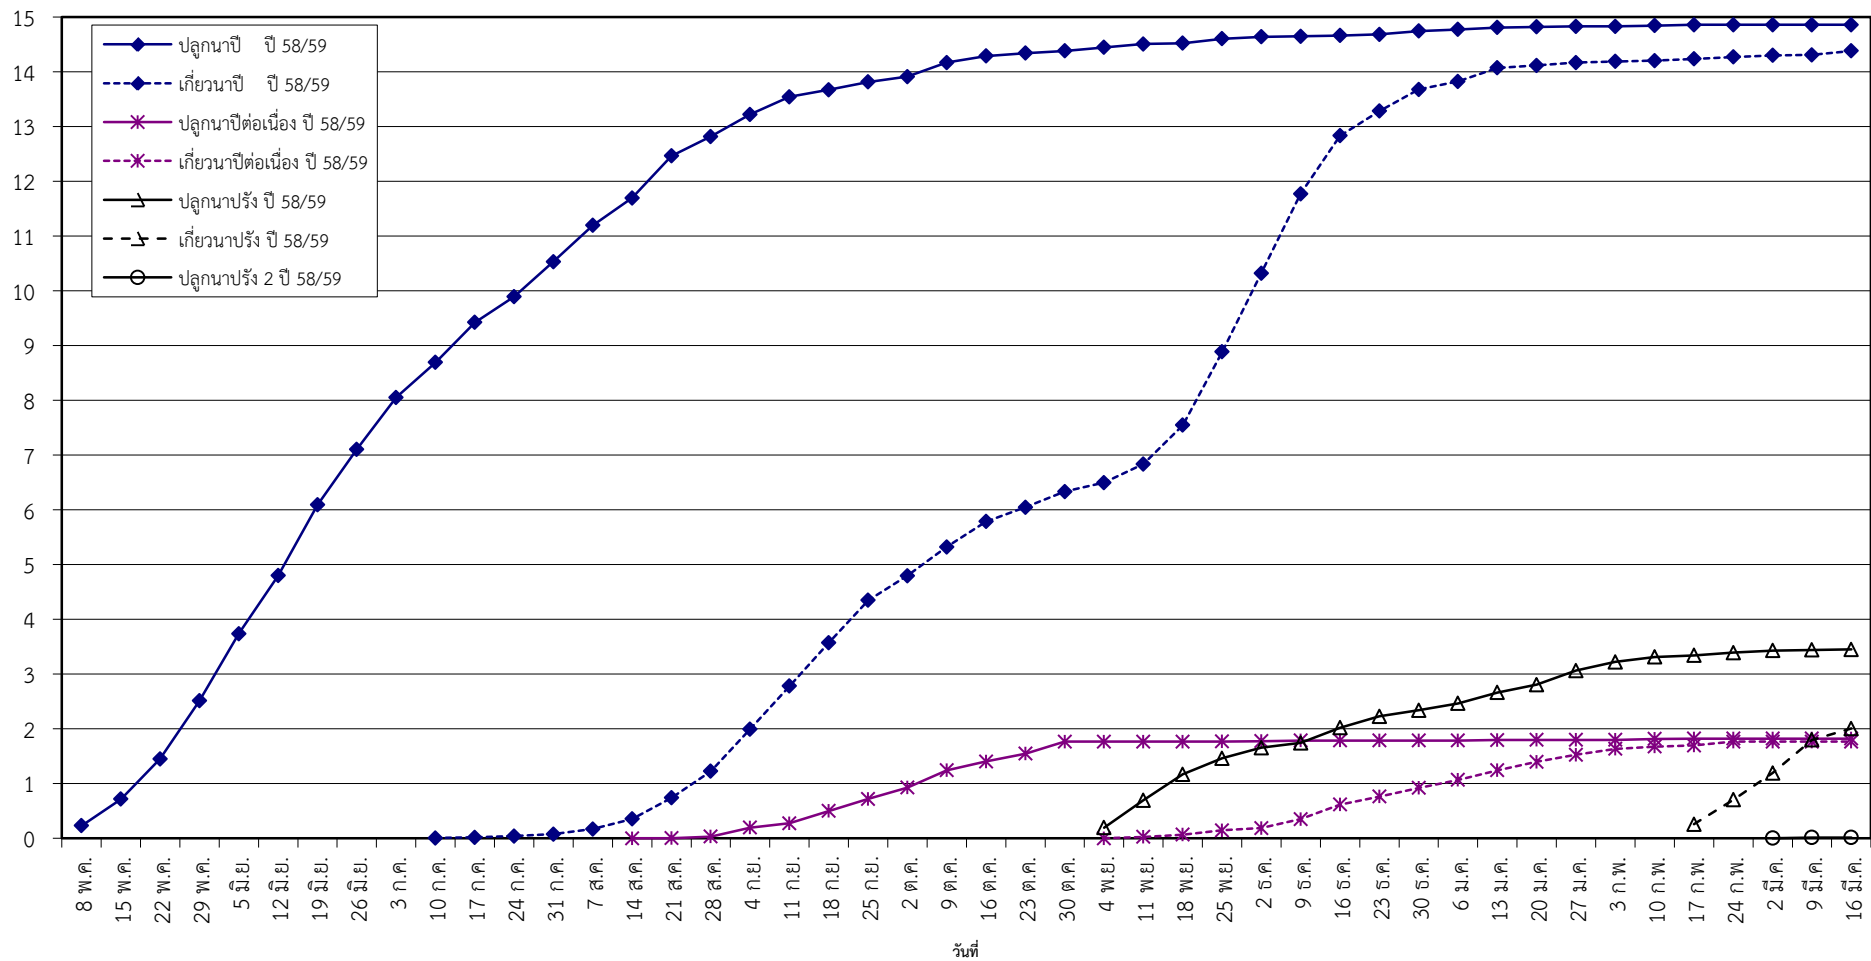

กราฟแสดง เนื้อที่ปลูก และเนื้อที่เก็บเกี่ยวข้าว ในเขตชลประทาน
ปีเพาะปลูก 2558/59
ณ วันที่ 16 มีนาคม 2559

เนื้อที่ (ล้านไร่)

แผนภูมิแสดงเนื้อที่ปลูกสะสม และเนื้อที่เก็บเกี่ยวสะสม ของข้าว
ในเขตชลประทาน ปีเพาะปลูก 2558/59
ณ วันที่ 16 มีนาคม 2559

เนื้อที่ (ล้านไร่)