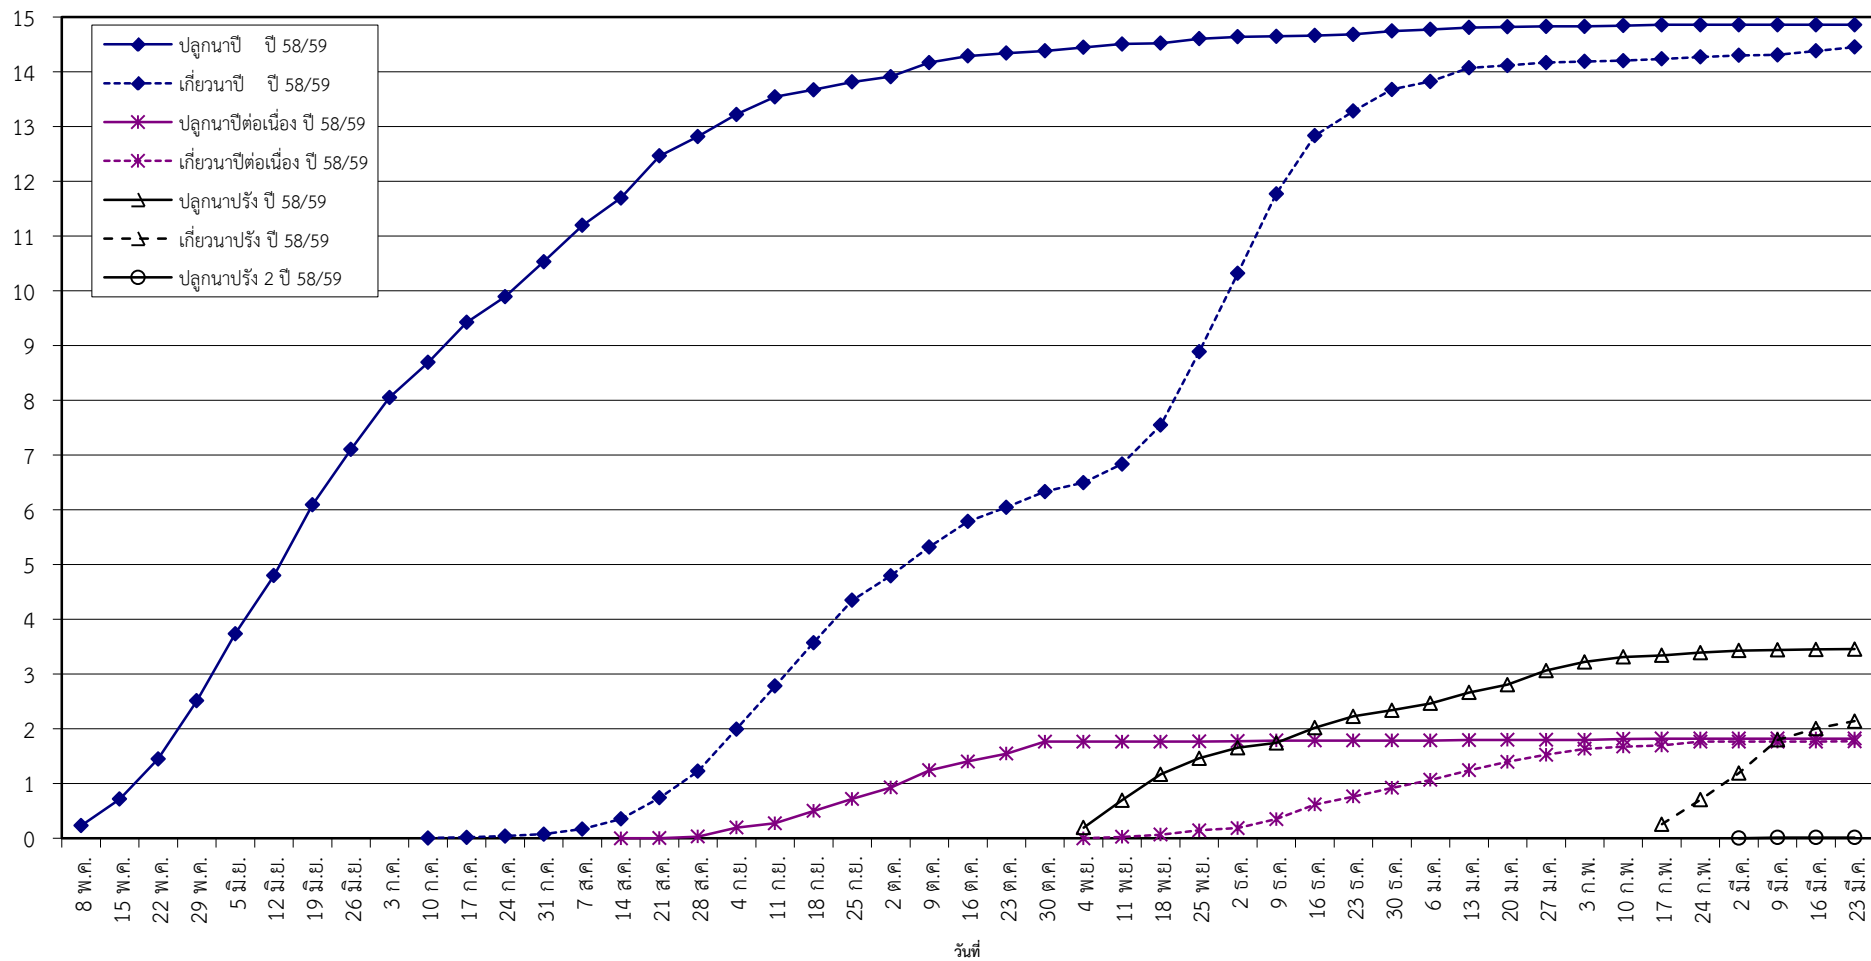

กราฟแสดง เนื้อที่ปลูก และเนื้อที่เก็บเกี่ยวข้าว ในเขตชลประทาน
ปีเพาะปลูก 2558/59
ณ วันที่ 23 มีนาคม 2559

เนื้อที่ (ล้านไร่)

แผนภูมิแสดงเนื้อที่ปลูกสะสม และเนื้อที่เก็บเกี่ยวสะสม ของข้าว
ในเขตชลประทาน ปีเพาะปลูก 2558/59
ณ วันที่ 23 มีนาคม 2559

เนื้อที่ (ล้านไร่)