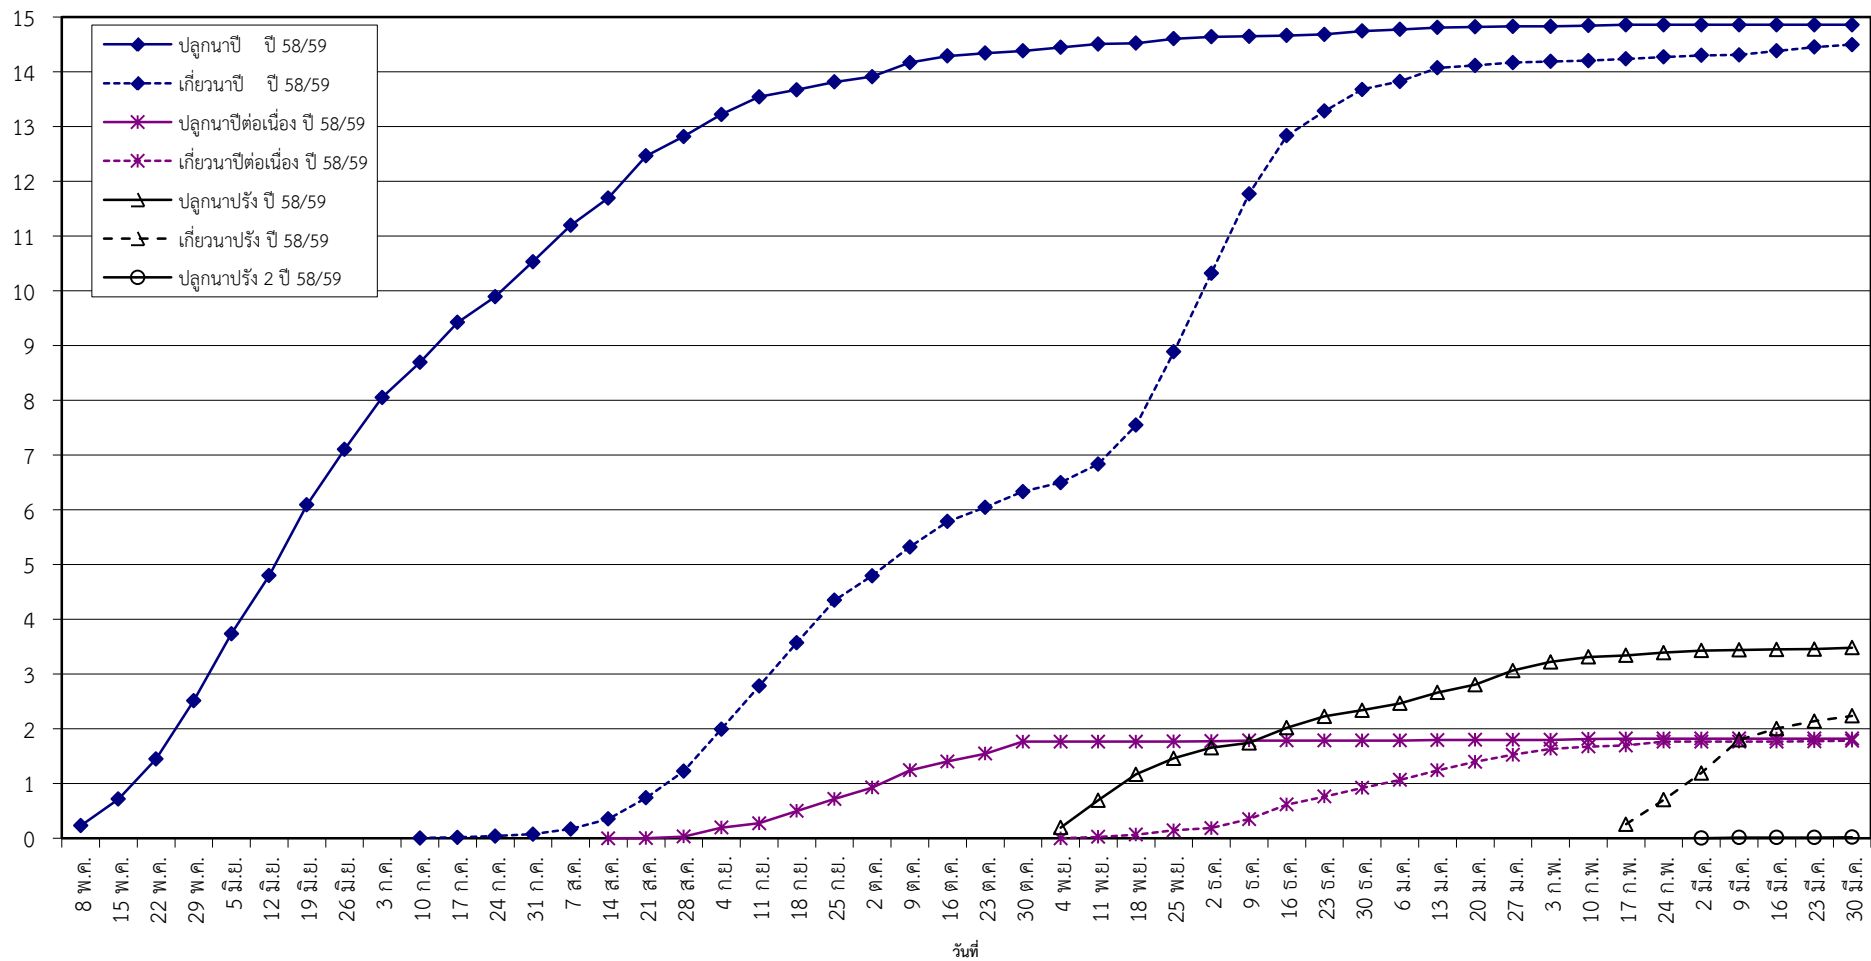

กราฟแสดง เนื้อที่ปลูก และเนื้อที่เก็บเกี่ยวข้าว ในเขตชลประทาน
ปีเพาะปลูก 2558/59
ณ วันที่ 30 มีนาคม 2559

เนื้อที่ (ล้านไร่)

แผนภูมิแสดงเนื้อที่ปลูกสะสม และเนื้อที่เก็บเกี่ยวสะสม ของข้าว
ในเขตชลประทาน ปีเพาะปลูก 2558/59
ณ วันที่ 30 มีนาคม 2559

เนื้อที่ (ล้านไร่)