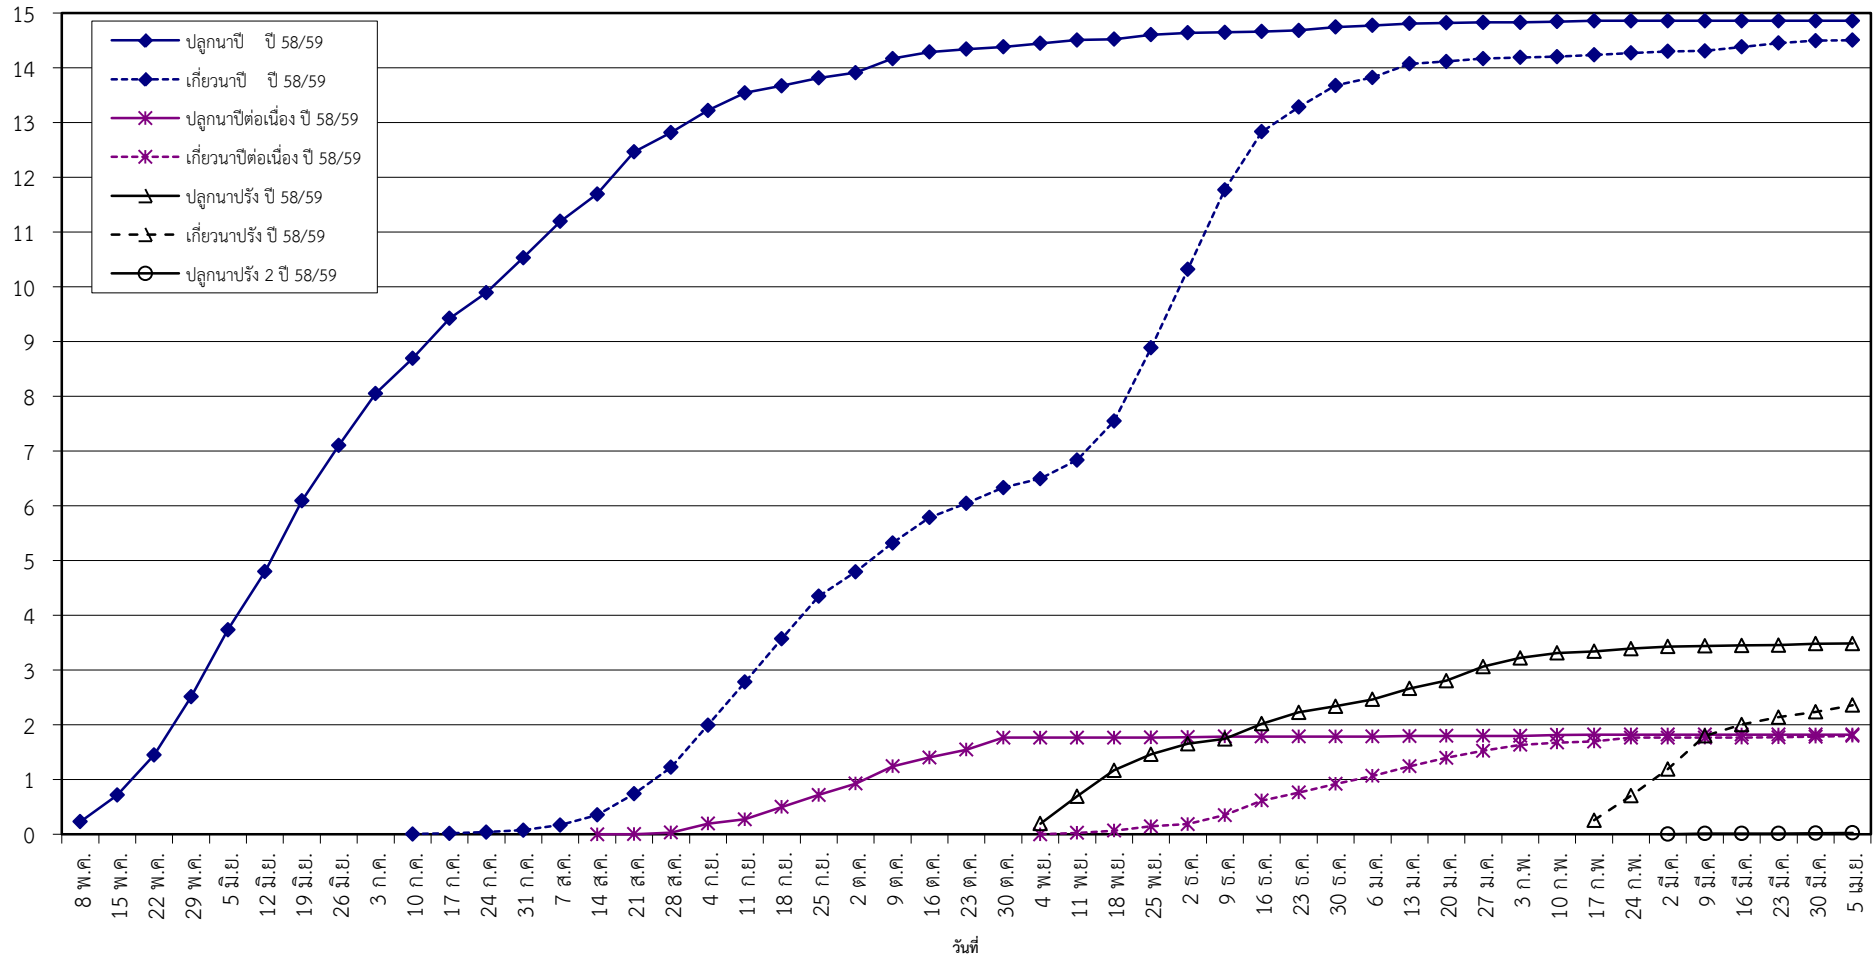

กราฟแสดง เนื้อที่ปลูก และเนื้อที่เก็บเกี่ยวข้าว ในเขตชลประทาน
ปีเพาะปลูก 2558/59
ณ วันที่ 5 เมษายน 2559

เนื้อที่ (ล้านไร่)

แผนภูมิแสดงเนื้อที่ปลูกสะสม และเนื้อที่เก็บเกี่ยวสะสม ของข้าว
ในเขตชลประทาน ปีเพาะปลูก 2558/59
ณ วันที่ 5 เมษายน 2559

เนื้อที่ (ล้านไร่)