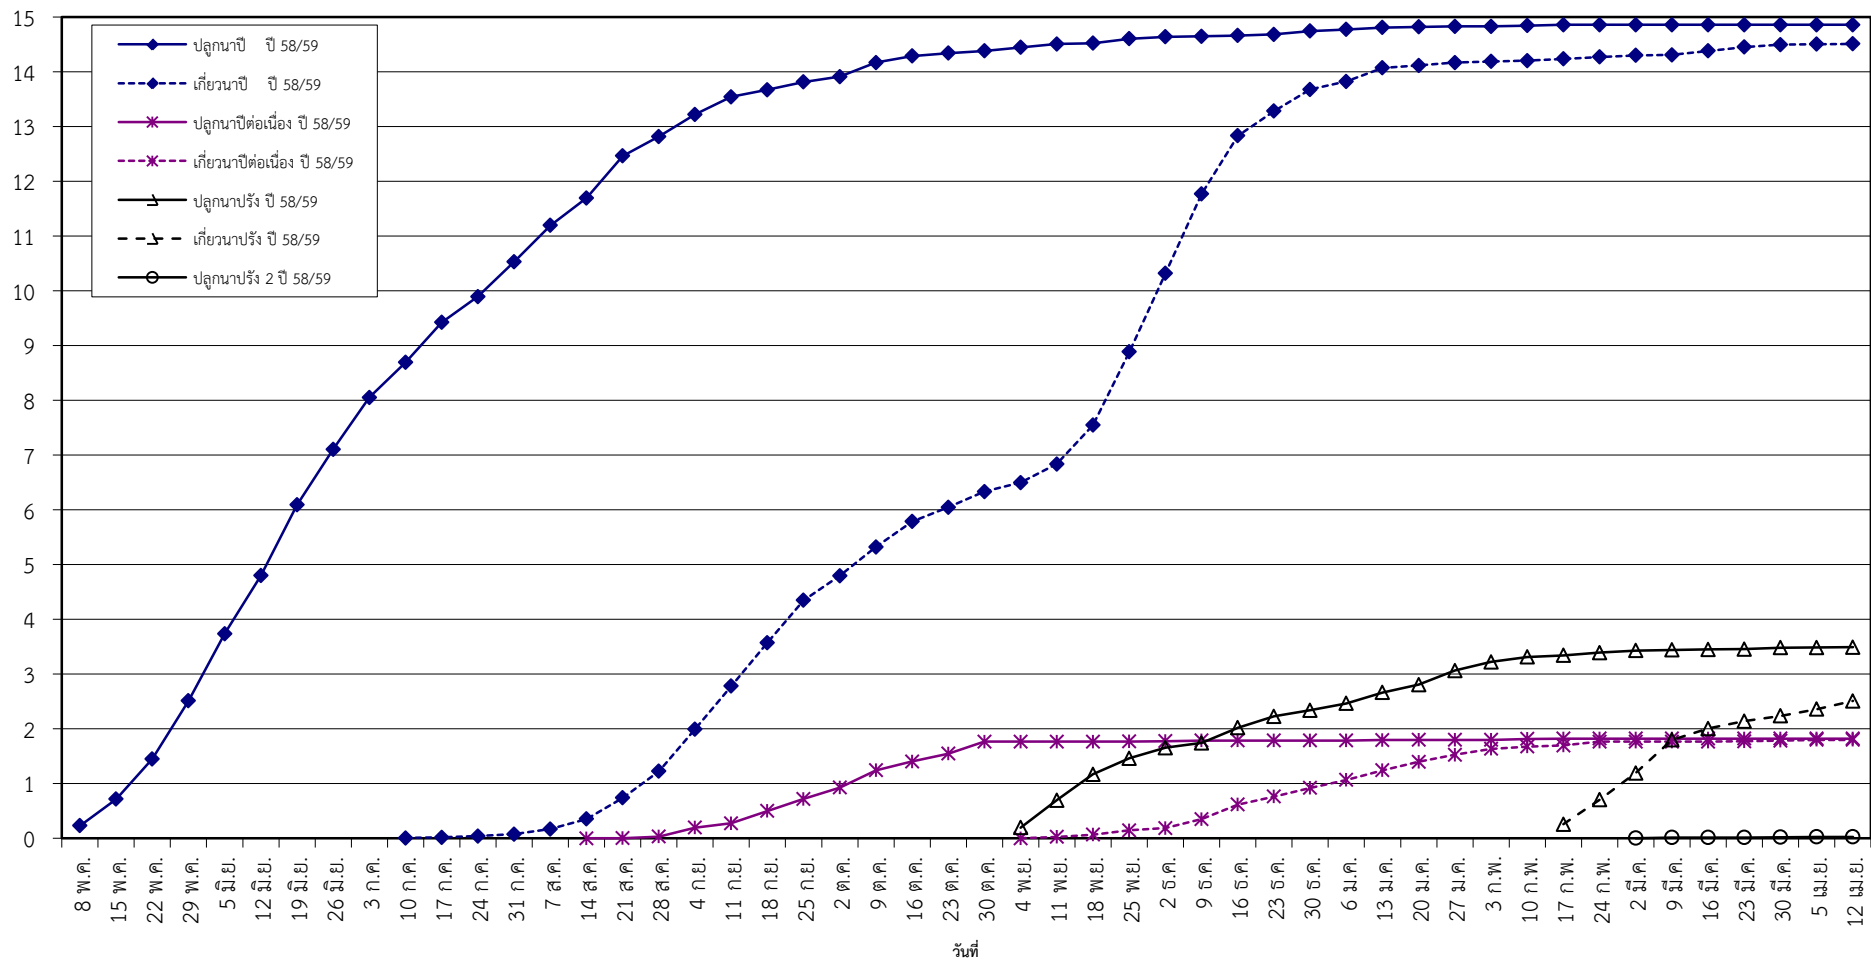

กราฟแสดง เนื้อที่ปลูก และเนื้อที่เก็บเกี่ยวข้าว ในเขตชลประทาน
ปีเพาะปลูก 2558/59
ณ วันที่ 12 เมษายน 2559

เนื้อที่ (ล้านไร่)

แผนภูมิแสดงเนื้อที่ปลูกสะสม และเนื้อที่เก็บเกี่ยวสะสม ของข้าว
ในเขตชลประทาน ปีเพาะปลูก 2558/59
ณ วันที่ 12 เมษายน 2559

เนื้อที่ (ล้านไร่)