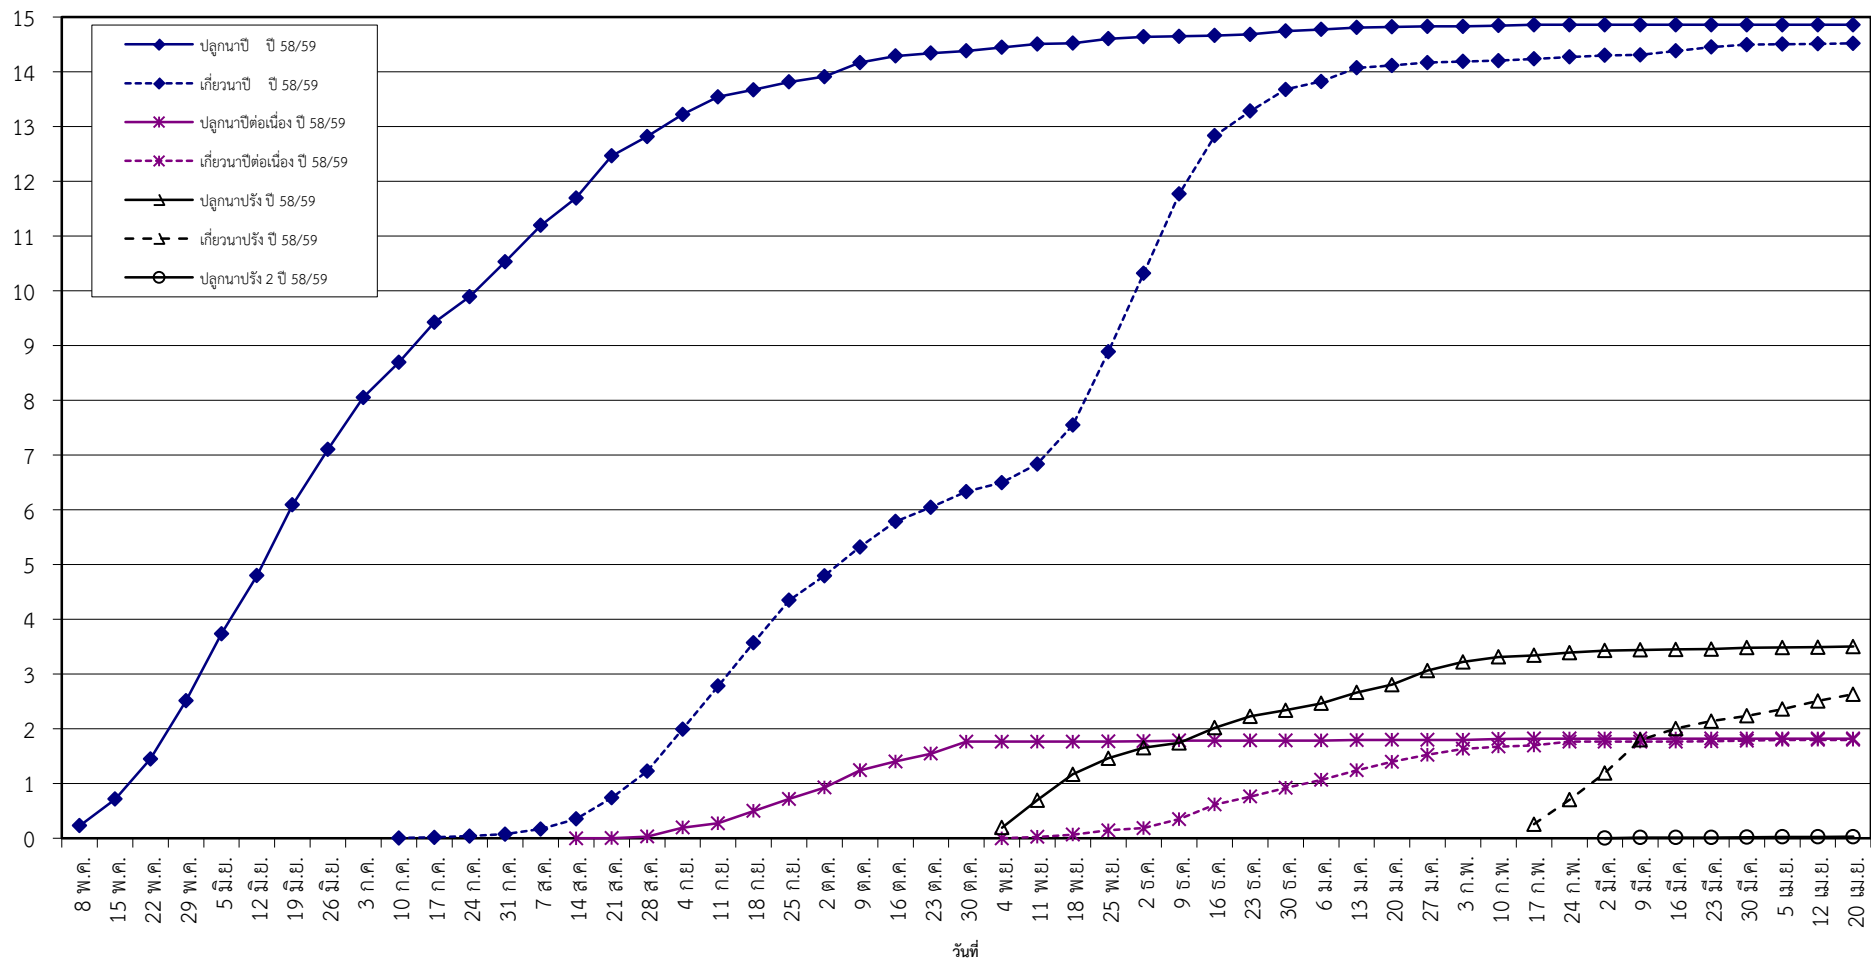

กราฟแสดง เนื้อที่ปลูก และเนื้อที่เก็บเกี่ยวข้าว ในเขตชลประทาน  
ปีเพาะปลูก 2558/59  
ณ วันที่ 20 เมษายน 2559

เนื้อที่ (ล้านไร่)

แผนภูมิแสดงเนื้อที่ปลูกสะสม และเนื้อที่เก็บเกี่ยวสะสม ของข้าว  
ในเขตชลประทาน ปีเพาะปลูก 2558/59  
ณ วันที่ 20 เมษายน 2559

เนื้อที่ (ล้านไร่)