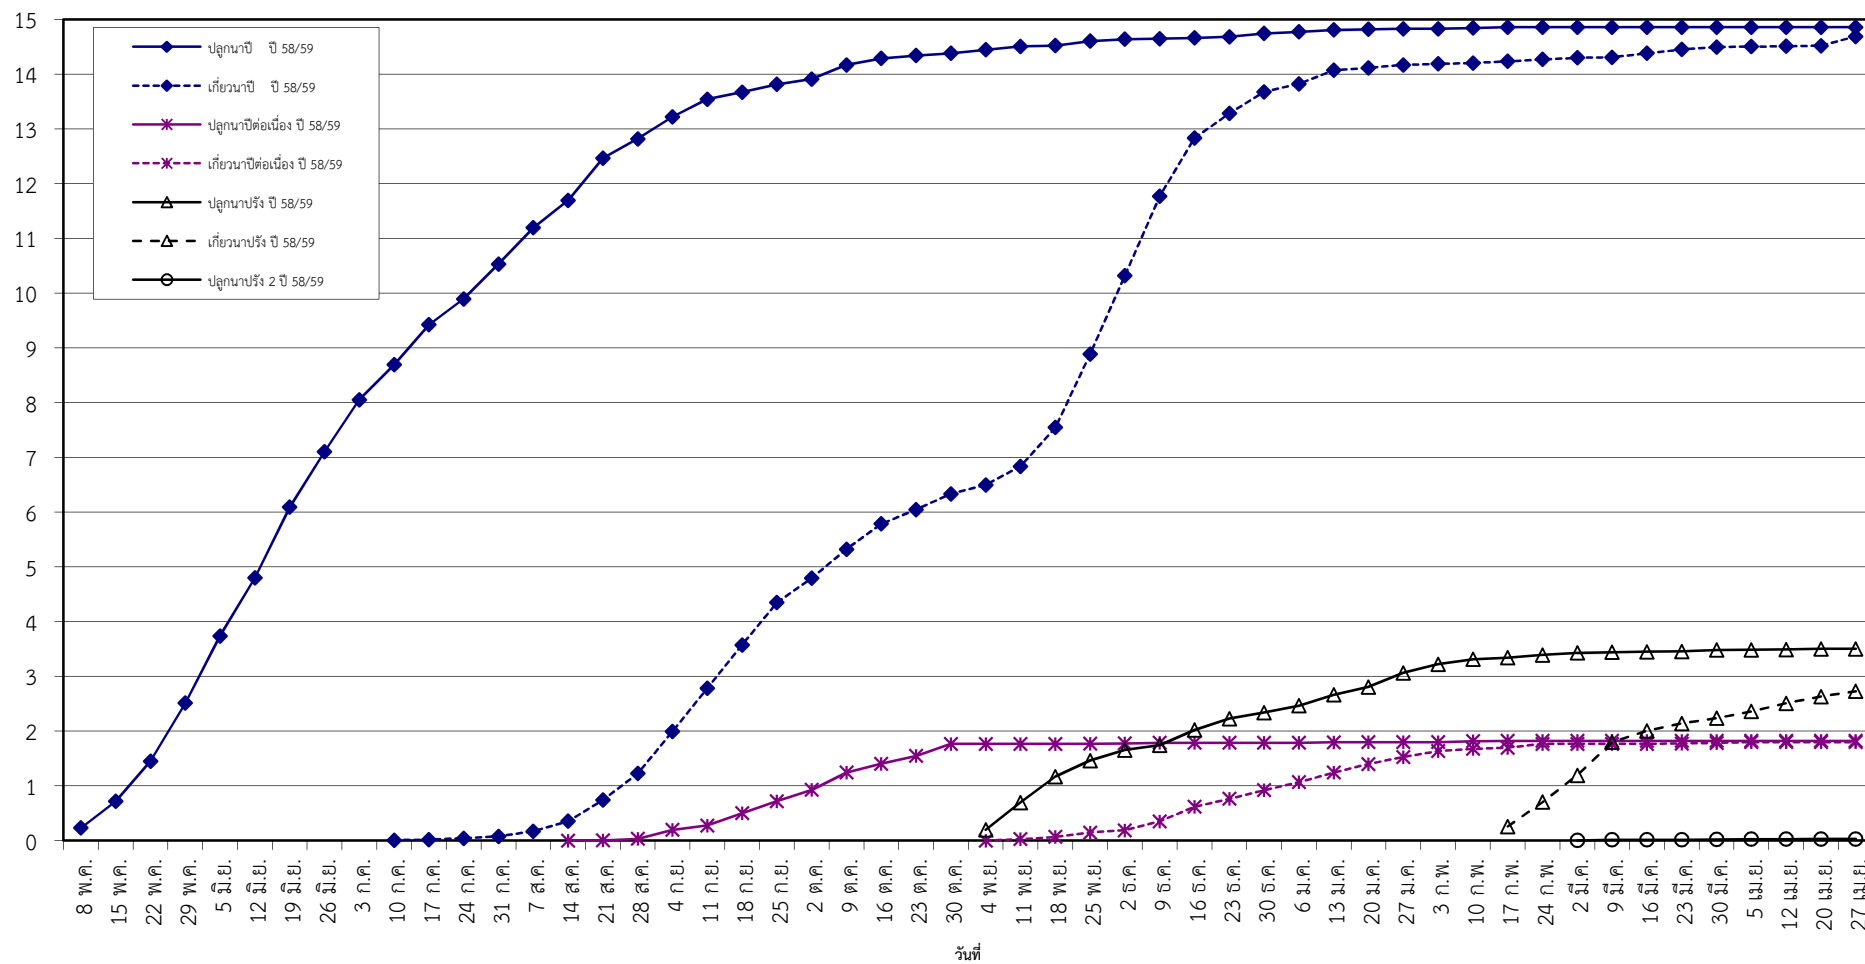

กราฟแสดง เนื้อที่ปลูก และเนื้อที่เก็บเกี่ยวข้าว ในเขตชลประทาน
ปีเพาะปลูก 2558/59
ณ วันที่ 27 เมษายน 2559

เนื้อที่ (ล้านไร่)

แผนภูมิแสดงเนื้อที่ปลูกสะสม และเนื้อที่เก็บเกี่ยวสะสม ของข้าว
ในเขตชลประทาน ปีเพาะปลูก 2558/59
ณ วันที่ 27 เมษายน 2559

เนื้อที่ (ล้านไร่)