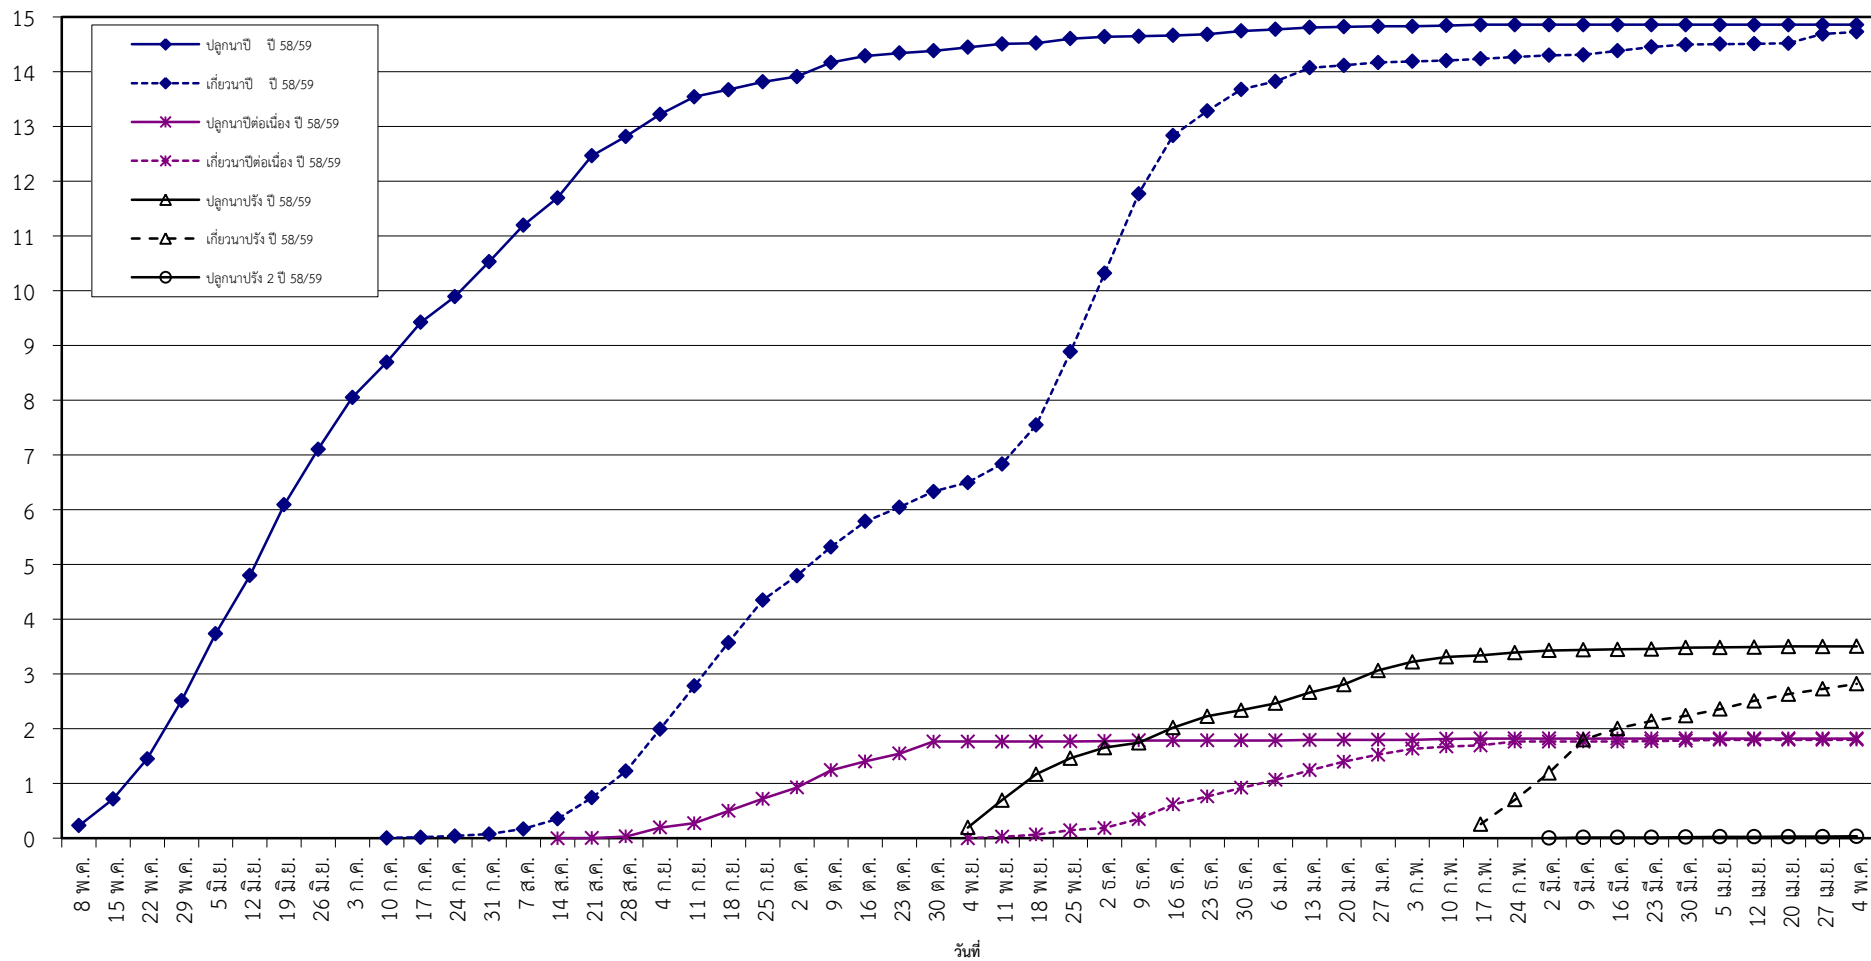

กราฟแสดง เนื้อที่ปลูก และเนื้อที่เก็บเกี่ยวข้าว ในเขตชลประทาน

ปีเพาะปลูก 2558/59

ณ วันที่ 4 พฤษภาคม 2559

เนื้อที่ (ล้านไร่)

แผนภูมิแสดงเนื้อที่ปลูกสะสม และเนื้อที่เก็บเกี่ยวสะสม ของข้าว
ในเขตชลประทาน ปีเพาะปลูก 2558/59
ณ วันที่ 4 พฤษภาคม 2559

เนื้อที่ (ล้านไร่)