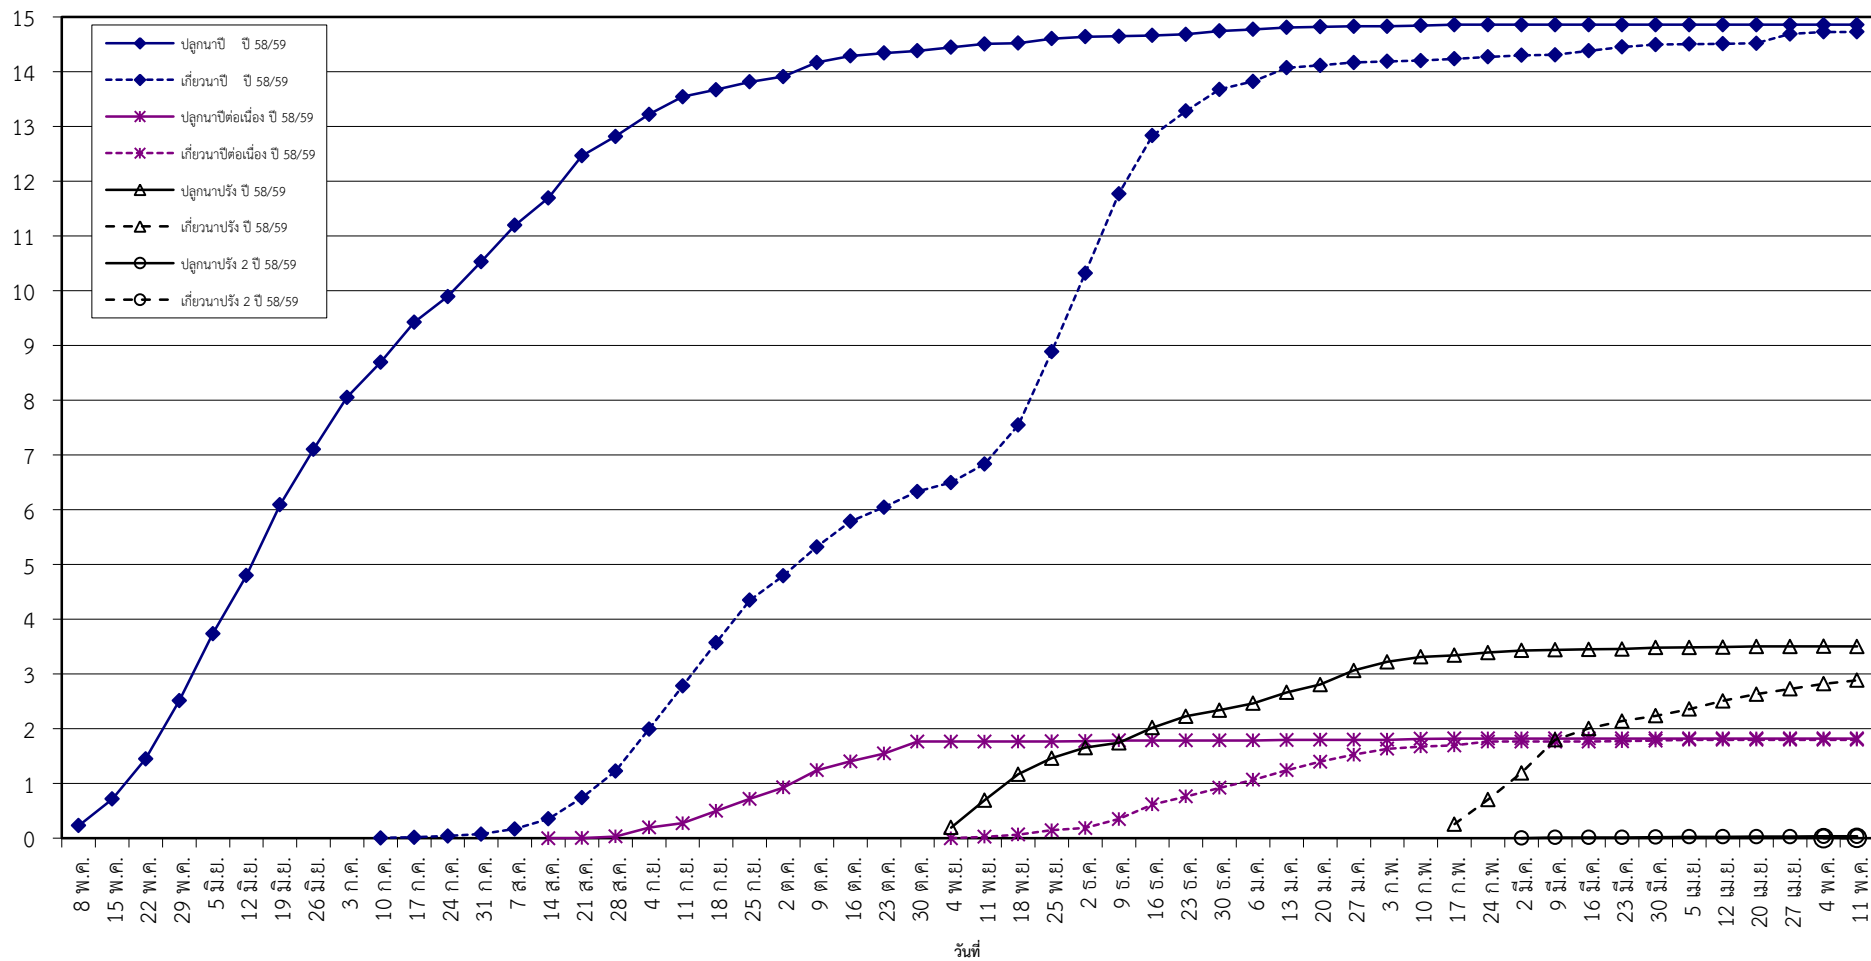

กราฟแสดง เนื้อที่ปลูก และเนื้อที่เก็บเกี่ยวข้าว ในเขตชลประทาน
ปีเพาะปลูก 2558/59
ณ วันที่ 11 พฤษภาคม 2559

เนื้อที่ (ล้านไร่)

แผนภูมิแสดงเนื้อที่ปลูกสะสม และเนื้อที่เก็บเกี่ยวสะสม ของข้าว
ในเขตชลประทาน ปีเพาะปลูก 2558/59
ณ วันที่ 11 พฤษภาคม 2559

เนื้อที่ (ล้านไร่)