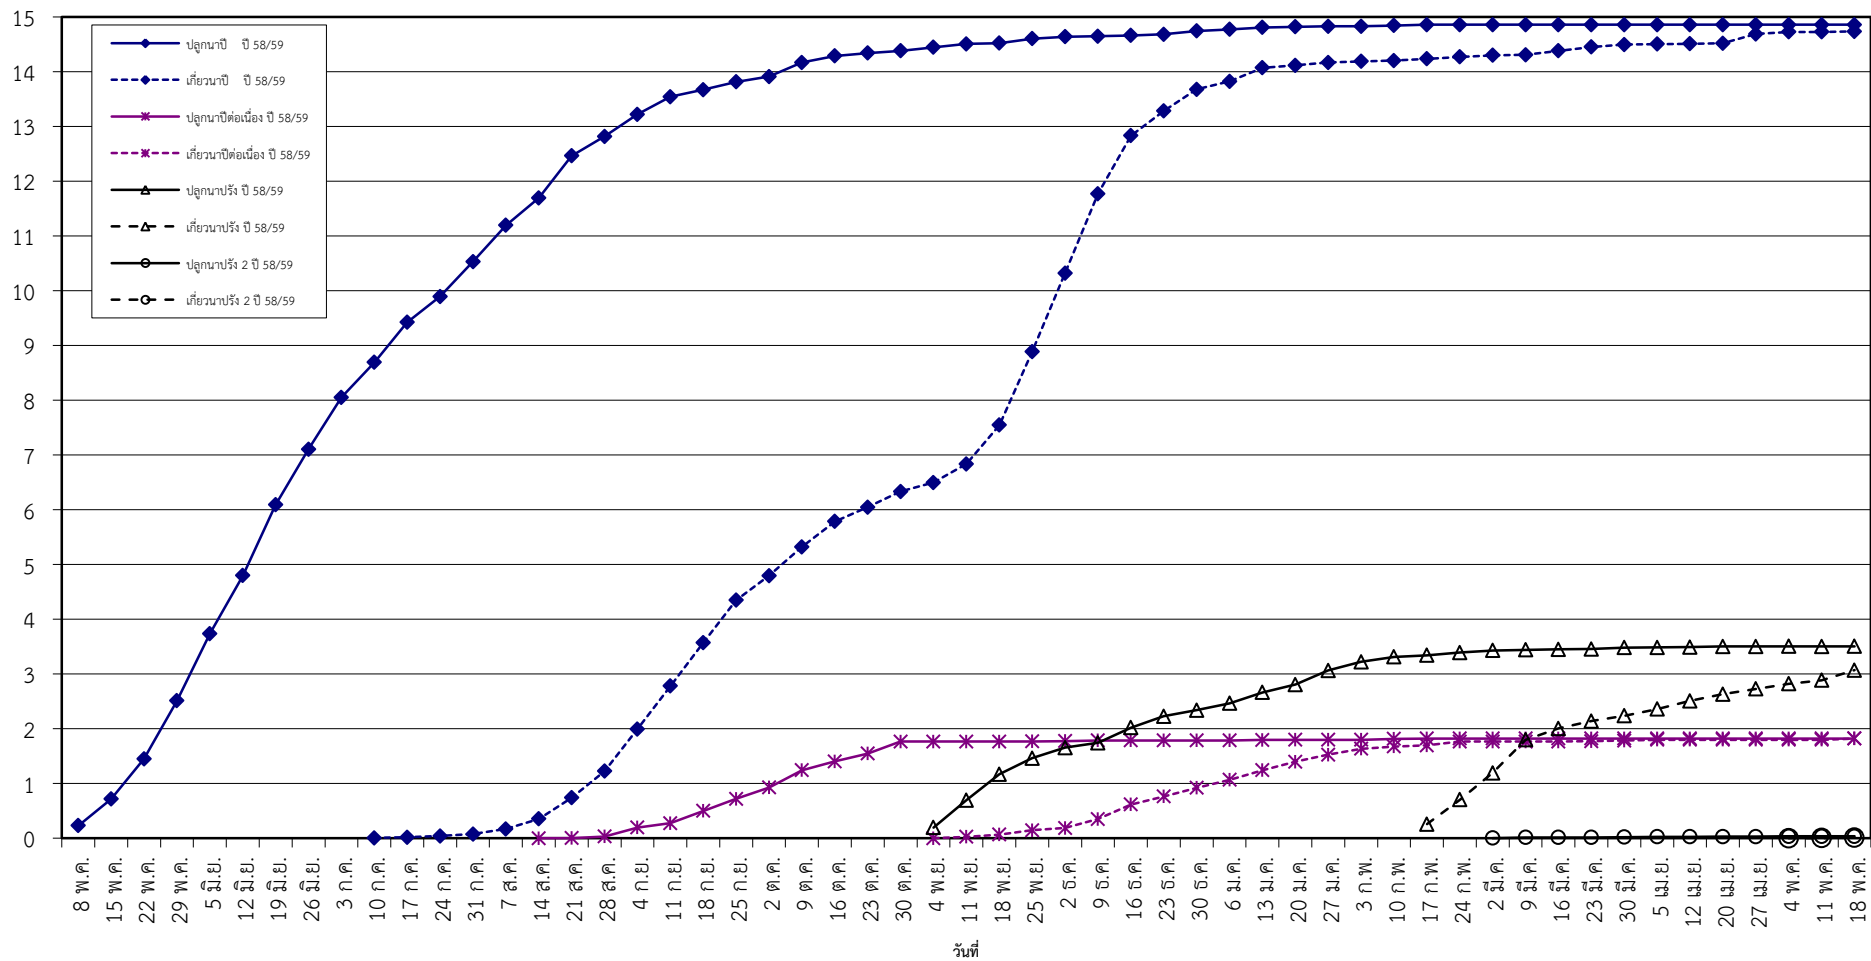

กราฟแสดง เนื้อที่ปลูก และเนื้อที่เก็บเกี่ยวข้าว ในเขตชลประทาน
ปีเพาะปลูก 2558/59
ณ วันที่ 18 พฤษภาคม 2559

เนื้อที่ (ล้านไร่)

แผนภูมิแสดงเนื้อที่ปลูกสะสม และเนื้อที่เก็บเกี่ยวสะสม ของข้าว
ในเขตชลประทาน ปีเพาะปลูก 2558/59
ณ วันที่ 18 พฤษภาคม 2559

เนื้อที่ (ล้านไร่)