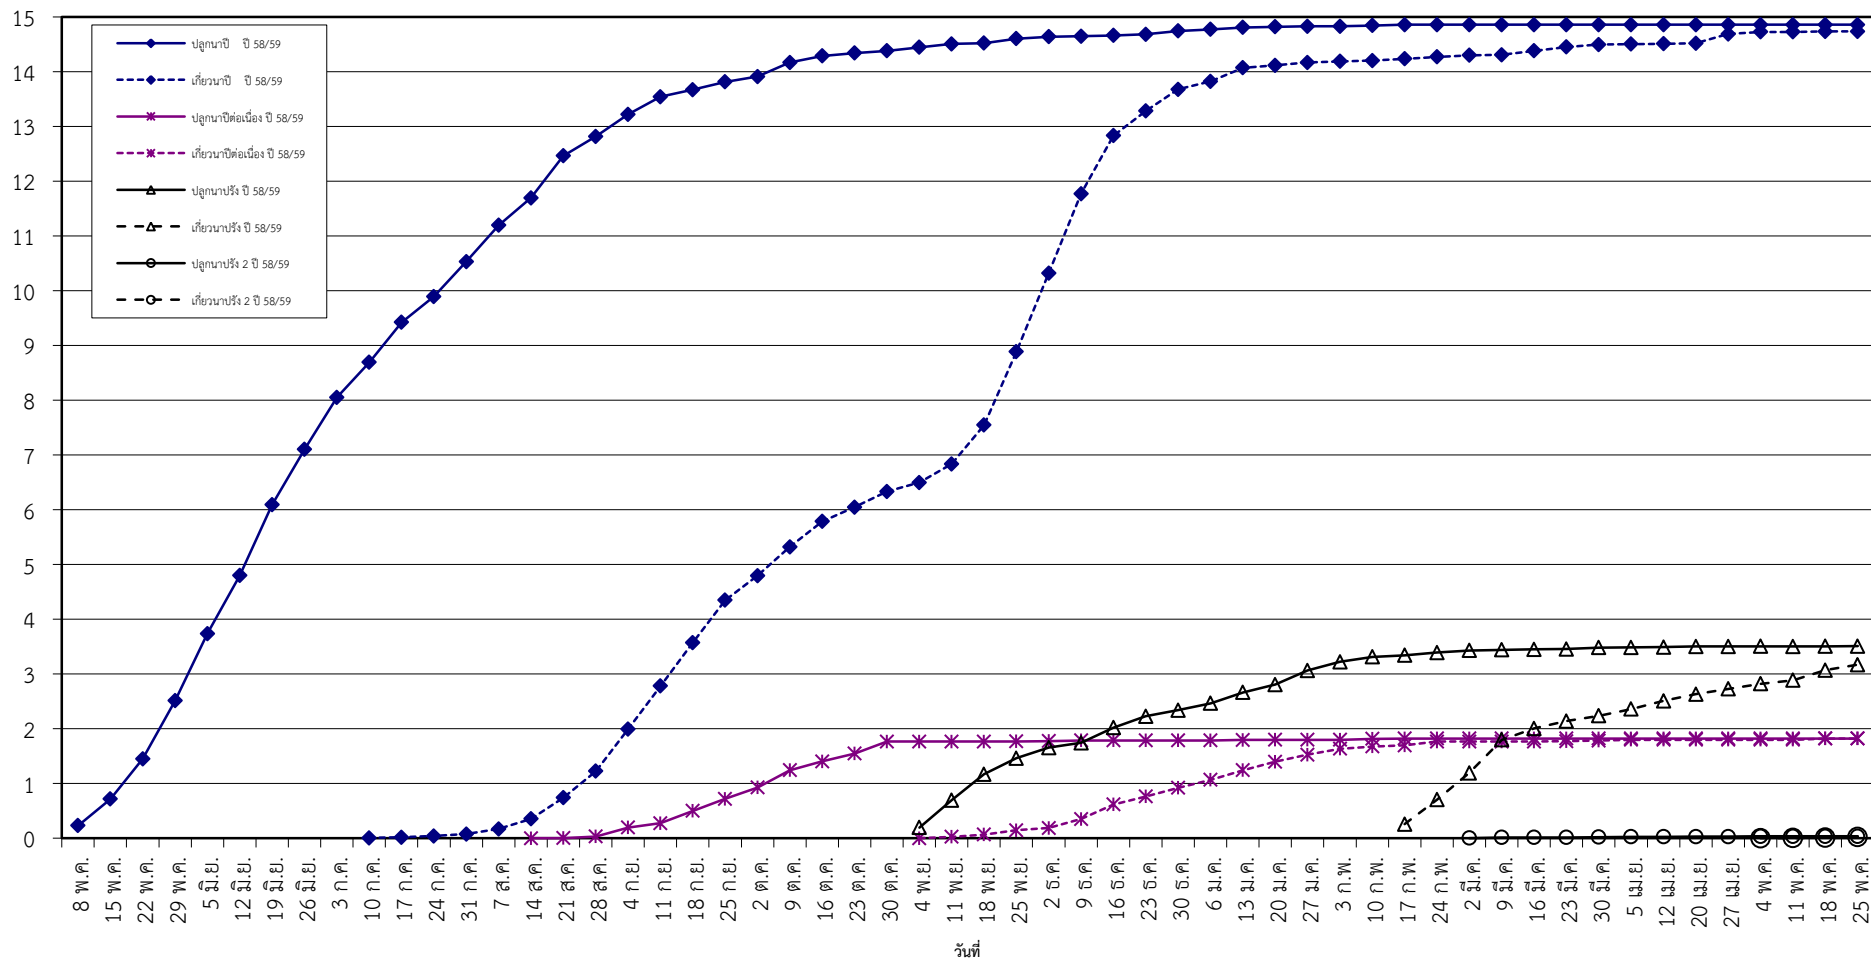

กราฟแสดง เนื้อที่ปลูก และเนื้อที่เก็บเกี่ยวข้าว ในเขตชลประทาน
ปีเพาะปลูก 2558/59
ณ วันที่ 25 พฤษภาคม 2559

เนื้อที่ (ล้านไร่)

แผนภูมิแสดงเนื้อที่ปลูกสะสม และเนื้อที่เก็บเกี่ยวสะสม ของข้าว
ในเขตชลประทาน ปีเพาะปลูก 2558/59
ณ วันที่ 25 พฤษภาคม 2559

เนื้อที่ (ล้านไร่)