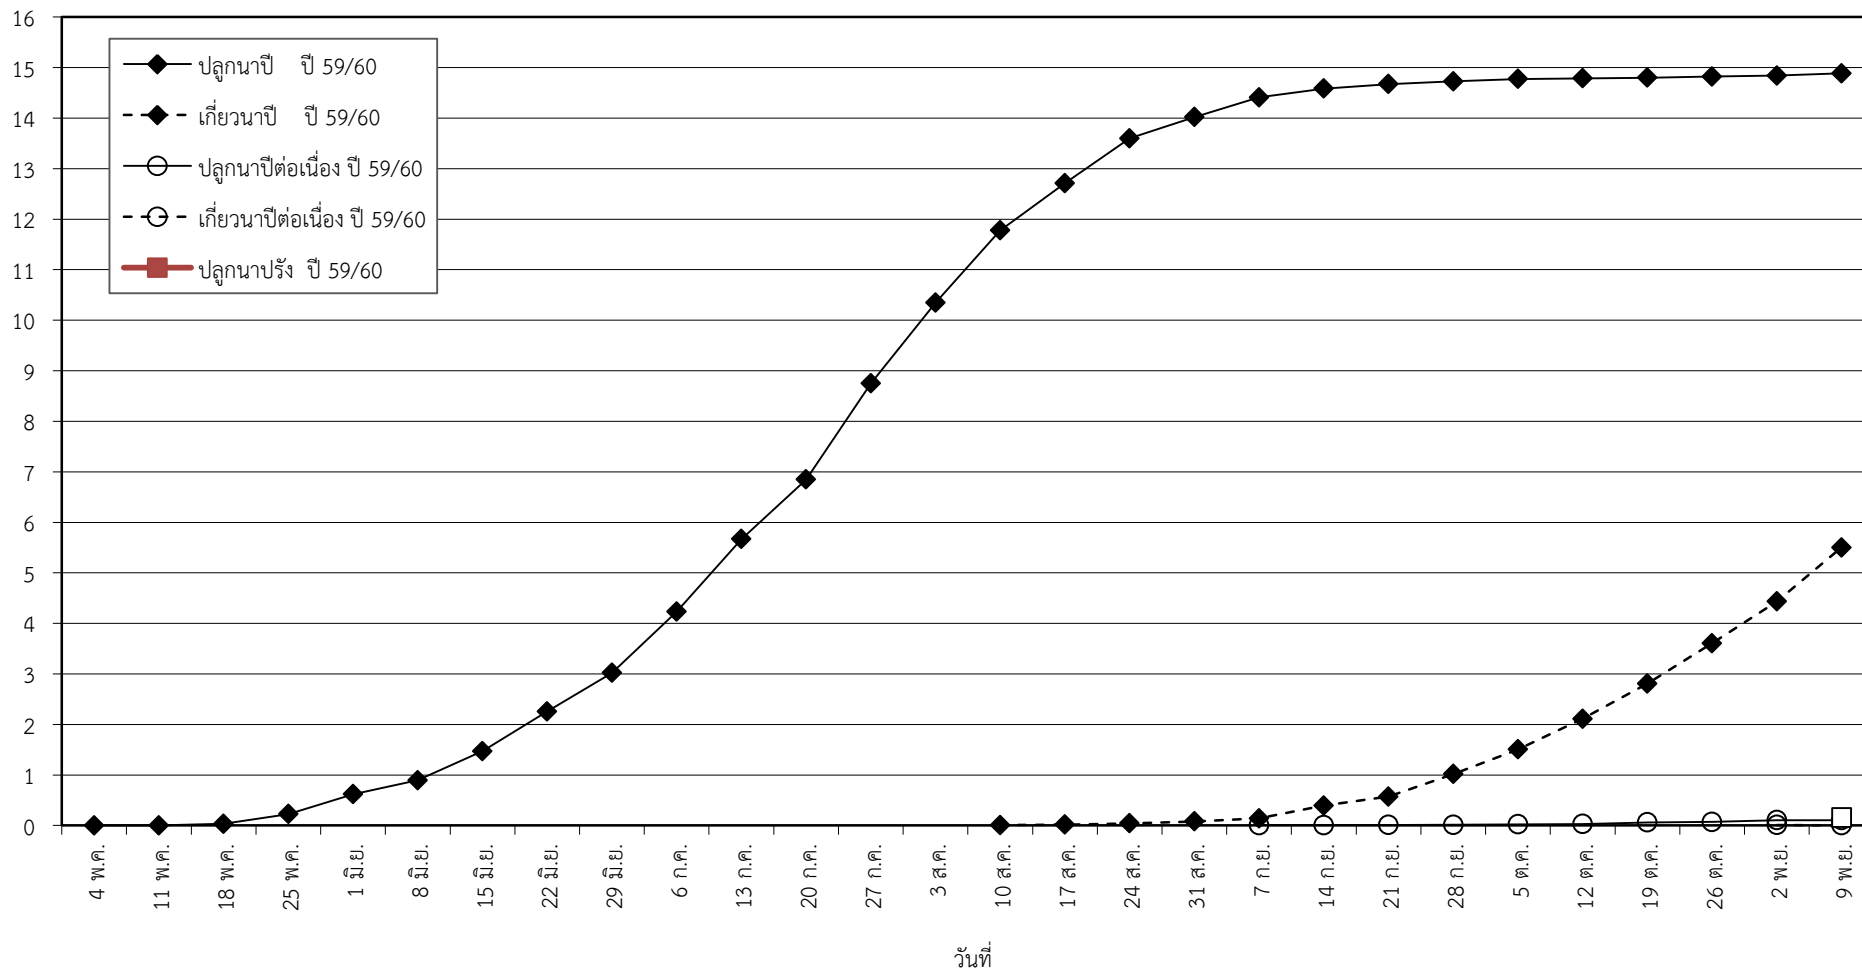

กราฟแสดง เนื้อที่ปลูก และเนื้อที่เก็บเกี่ยวข้าว ในเขตชลประทาน

ปีเพาะปลูก 2559/60

ณ วันที่ 9 พฤศจิกายน 2559

เนื้อที่ (ล้านไร่)

แผนภูมิแสดงเนื้อที่ปลูกสะสม และเนื้อที่เก็บเกี่ยวสะสม ของข้าว
ในเขตชลประทาน ปีเพาะปลูก 2559/60
ณ วันที่ 9 พฤศจิกายน 2559

เนื้อที่ (ล้านไร่)