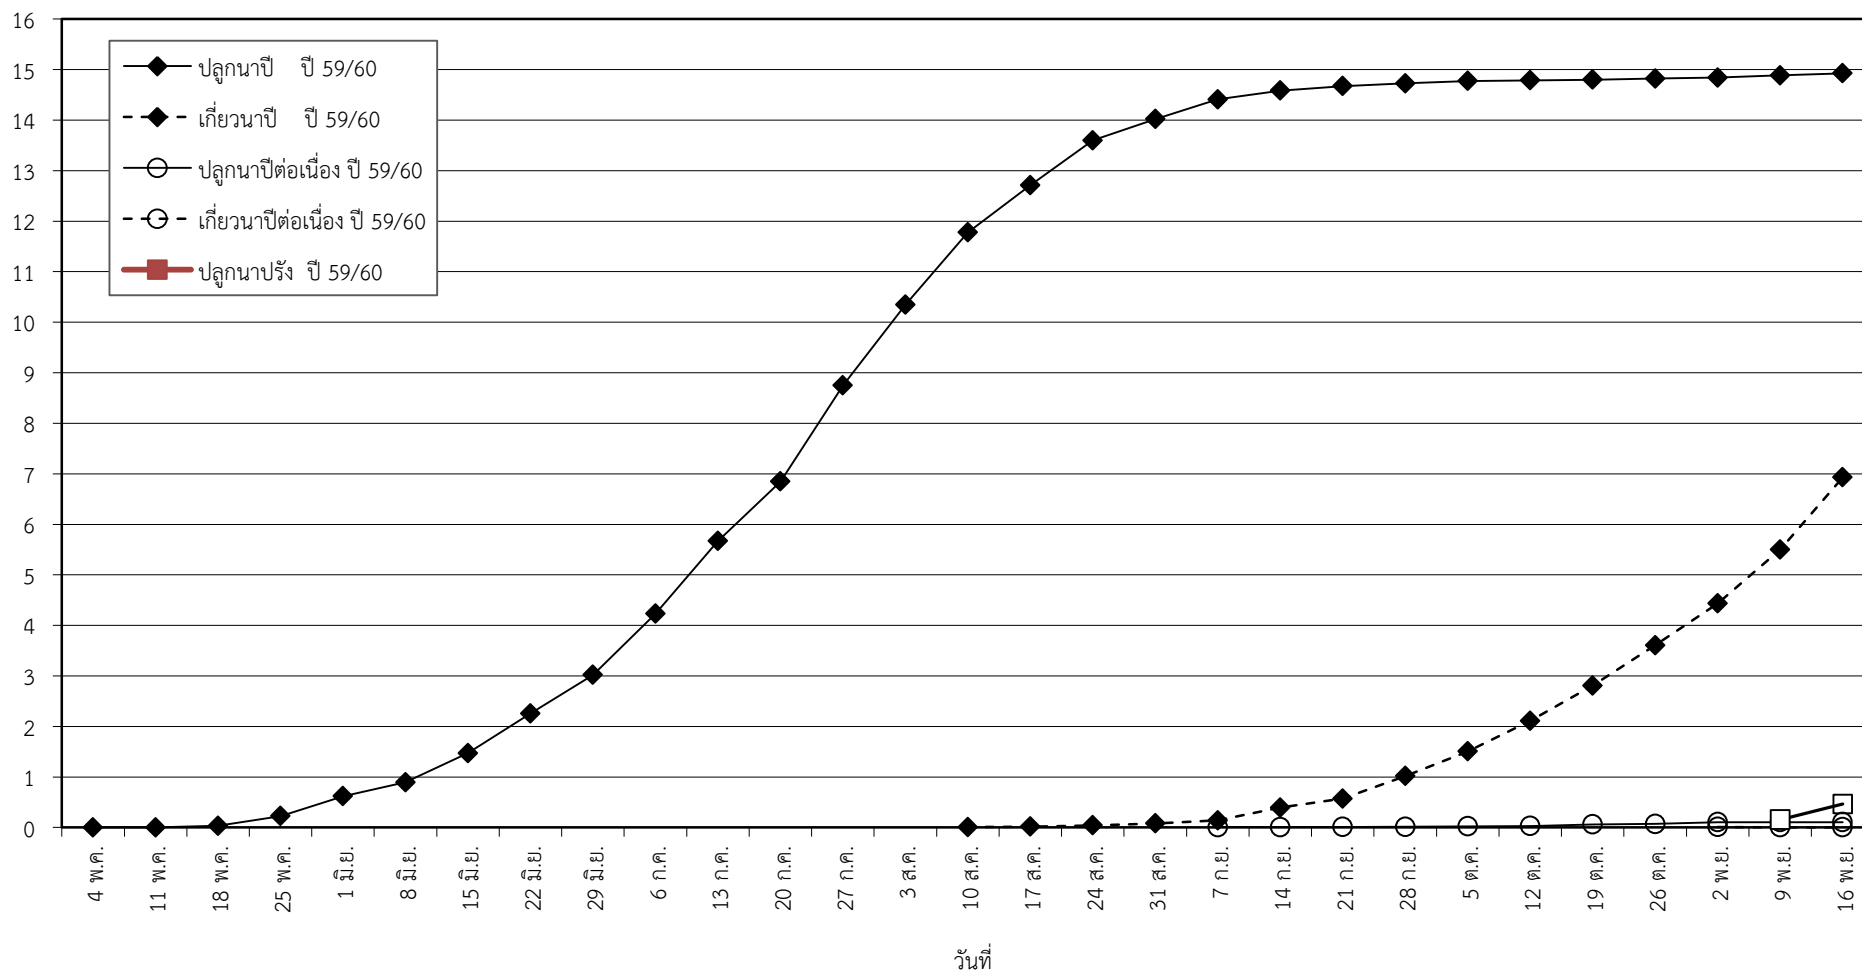

กราฟแสดง เนื้อที่ปลูก และเนื้อที่เก็บเกี่ยวข้าว ในเขตชลประทาน
ปีเพาะปลูก 2559/60
ณ วันที่ 16 พฤศจิกายน 2559

เนื้อที่ (ล้านไร่)

แผนภูมิแสดงเนื้อที่ปลูกสะสม และเนื้อที่เก็บเกี่ยวสะสม ของข้าว
ในเขตชลประทาน ปีเพาะปลูก 2559/60
ณ วันที่ 16 พฤศจิกายน 2559

เนื้อที่ (ล้านไร่)