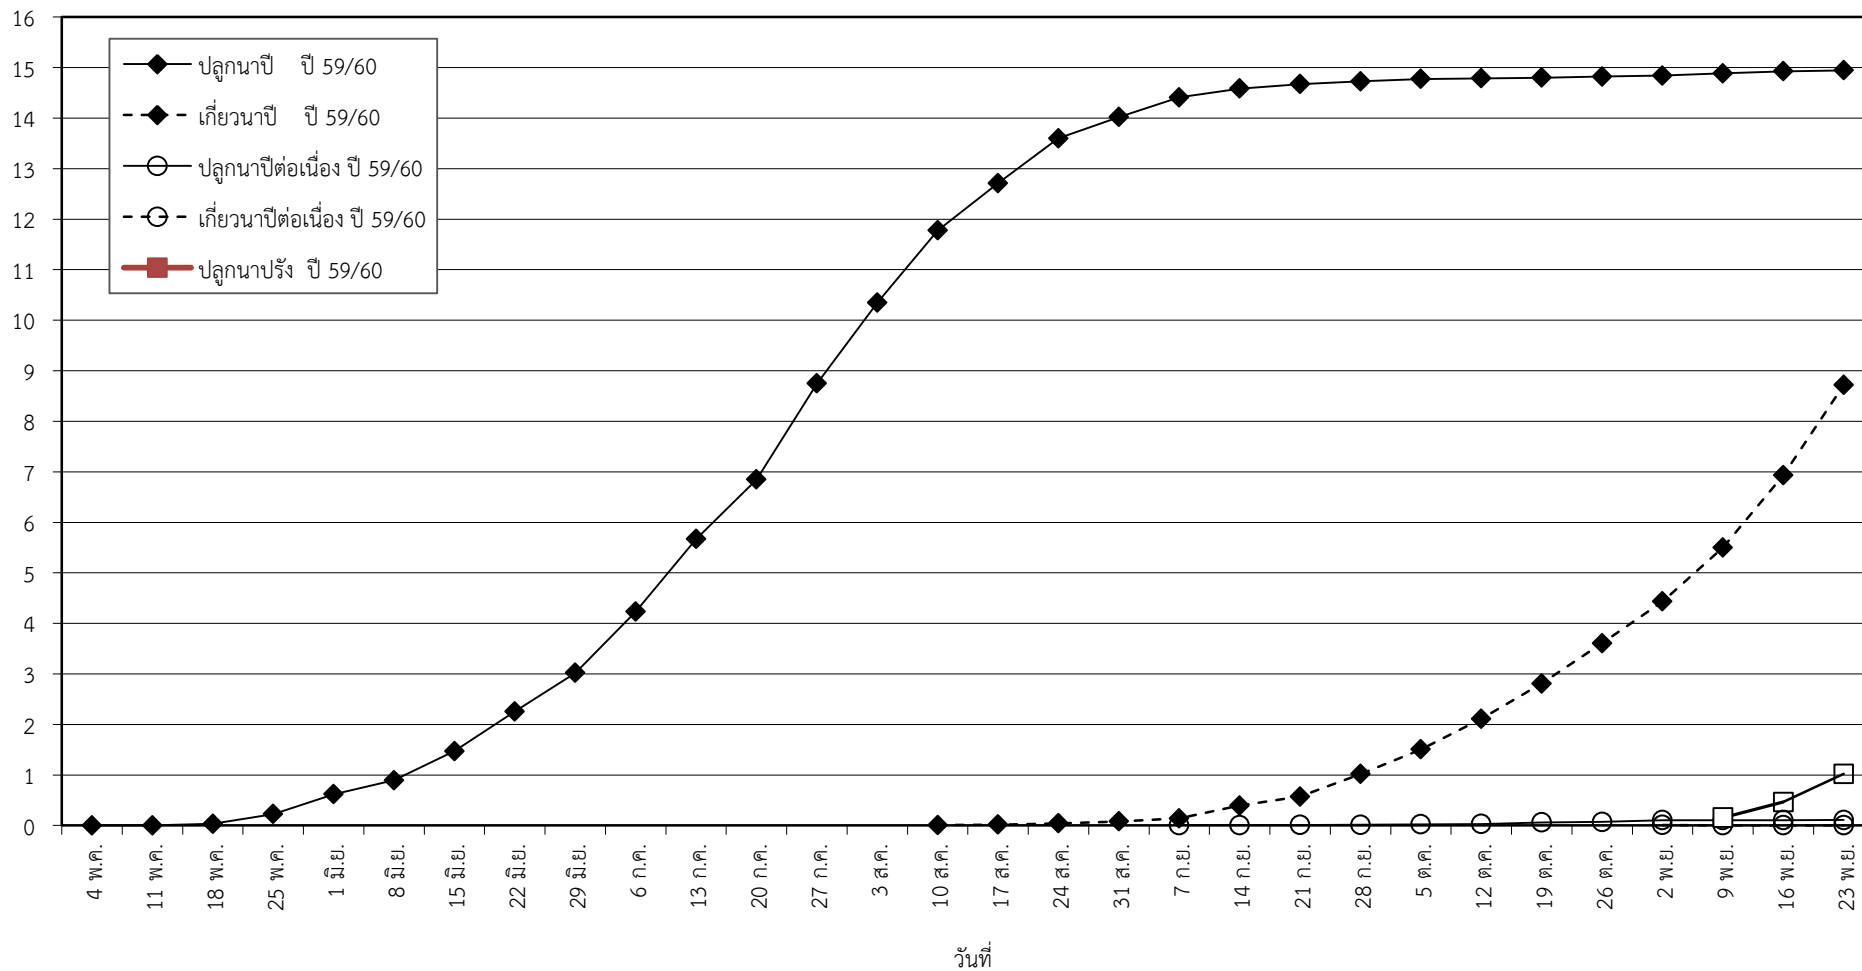

กราฟแสดง เนื้อที่ปลูก และเนื้อที่เก็บเกี่ยวข้าว ในเขตชลประทาน

ปีเพาะปลูก 2559/60

ณ วันที่ 23 พฤศจิกายน 2559

เนื้อที่ (ล้านไร่)

แผนภูมิแสดงเนื้อที่ปลูกสะสม และเนื้อที่เก็บเกี่ยวสะสม ของข้าว
ในเขตชลประทาน ปีเพาะปลูก 2559/60
ณ วันที่ 23 พฤศจิกายน 2559

เนื้อที่ (ล้านไร่)