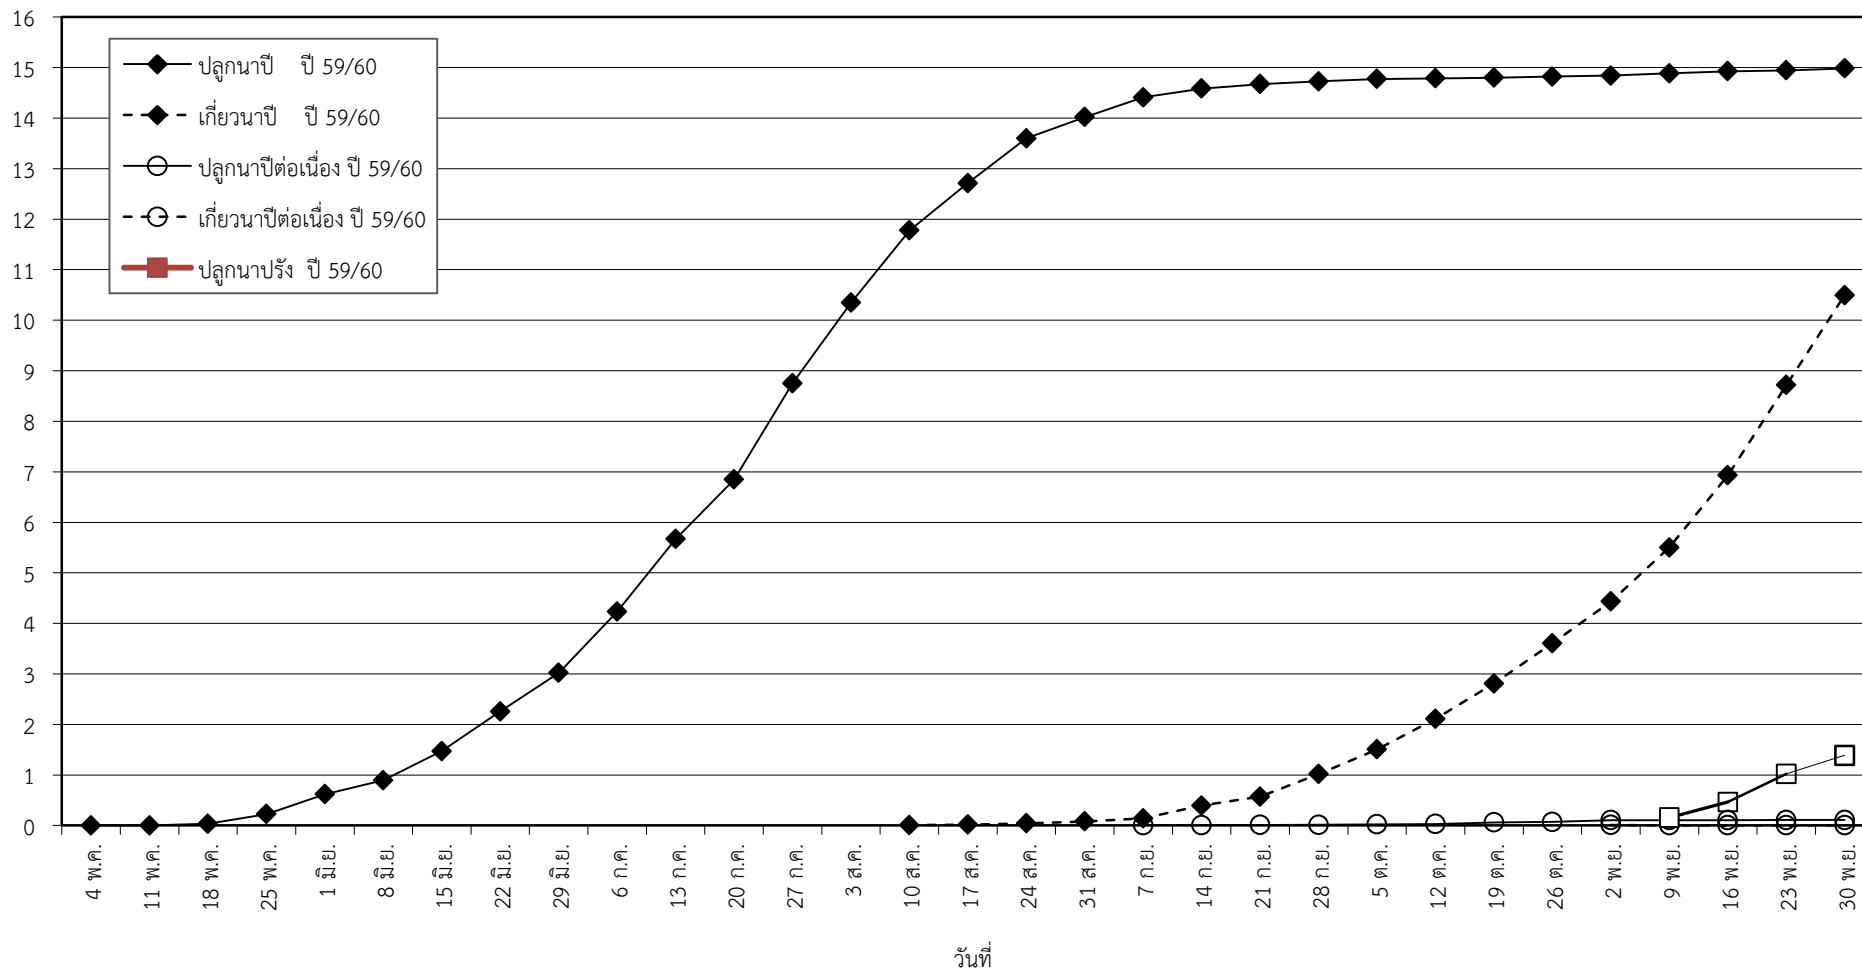

กราฟแสดง เนื้อที่ปลูก และเนื้อที่เก็บเกี่ยวข้าว ในเขตชลประทาน

ปีเพาะปลูก 2559/60

ณ วันที่ 30 พฤศจิกายน 2559

เนื้อที่ (ล้านไร่)

แผนภูมิแสดงเนื้อที่ปลูกสะสม และเนื้อที่เก็บเกี่ยวสะสม ของข้าว
ในเขตชลประทาน ปีเพาะปลูก 2559/60
ณ วันที่ 30 พฤศจิกายน 2559

เนื้อที่ (ล้านไร่)