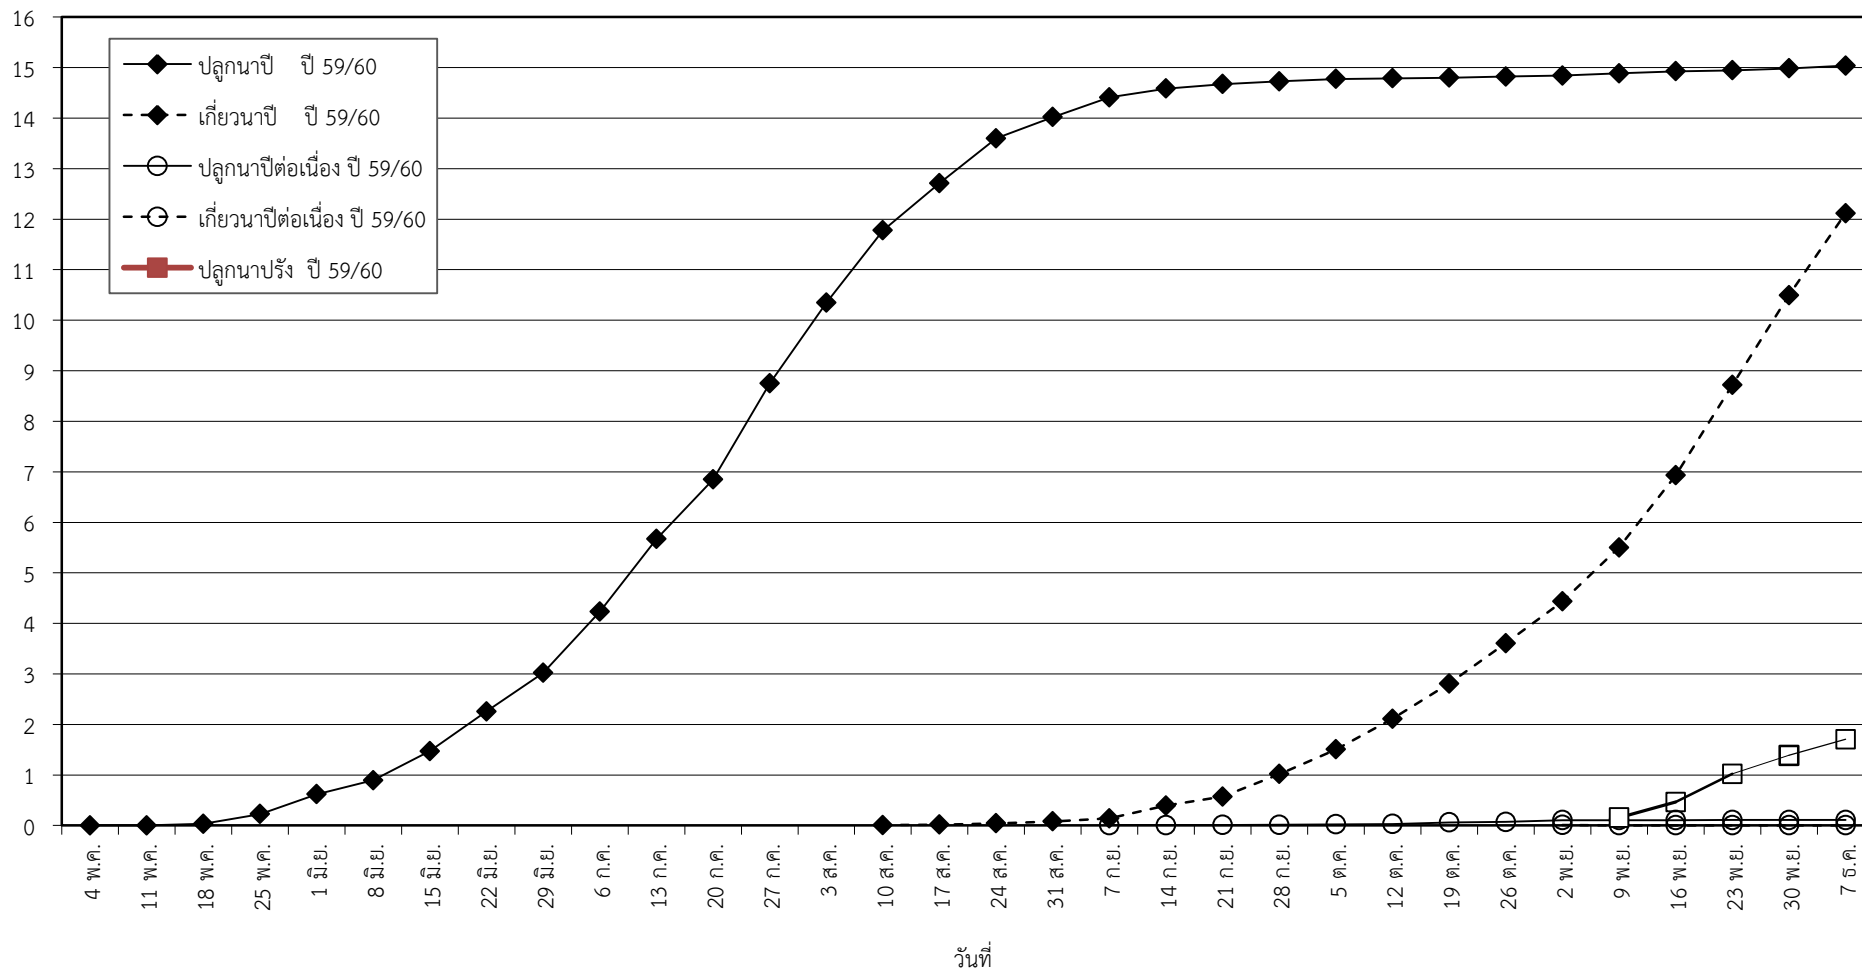

กราฟแสดง เนื้อที่ปลูก และเนื้อที่เก็บเกี่ยวข้าว ในเขตชลประทาน
ปีเพาะปลูก 2559/60
ณ วันที่ 7 ธันวาคม 2559

เนื้อที่ (ล้านไร่)

แผนภูมิแสดงเนื้อที่ปลูกสะสม และเนื้อที่เก็บเกี่ยวสะสม ของข้าว
ในเขตชลประทาน ปีเพาะปลูก 2559/60
ณ วันที่ 7 ธันวาคม 2559