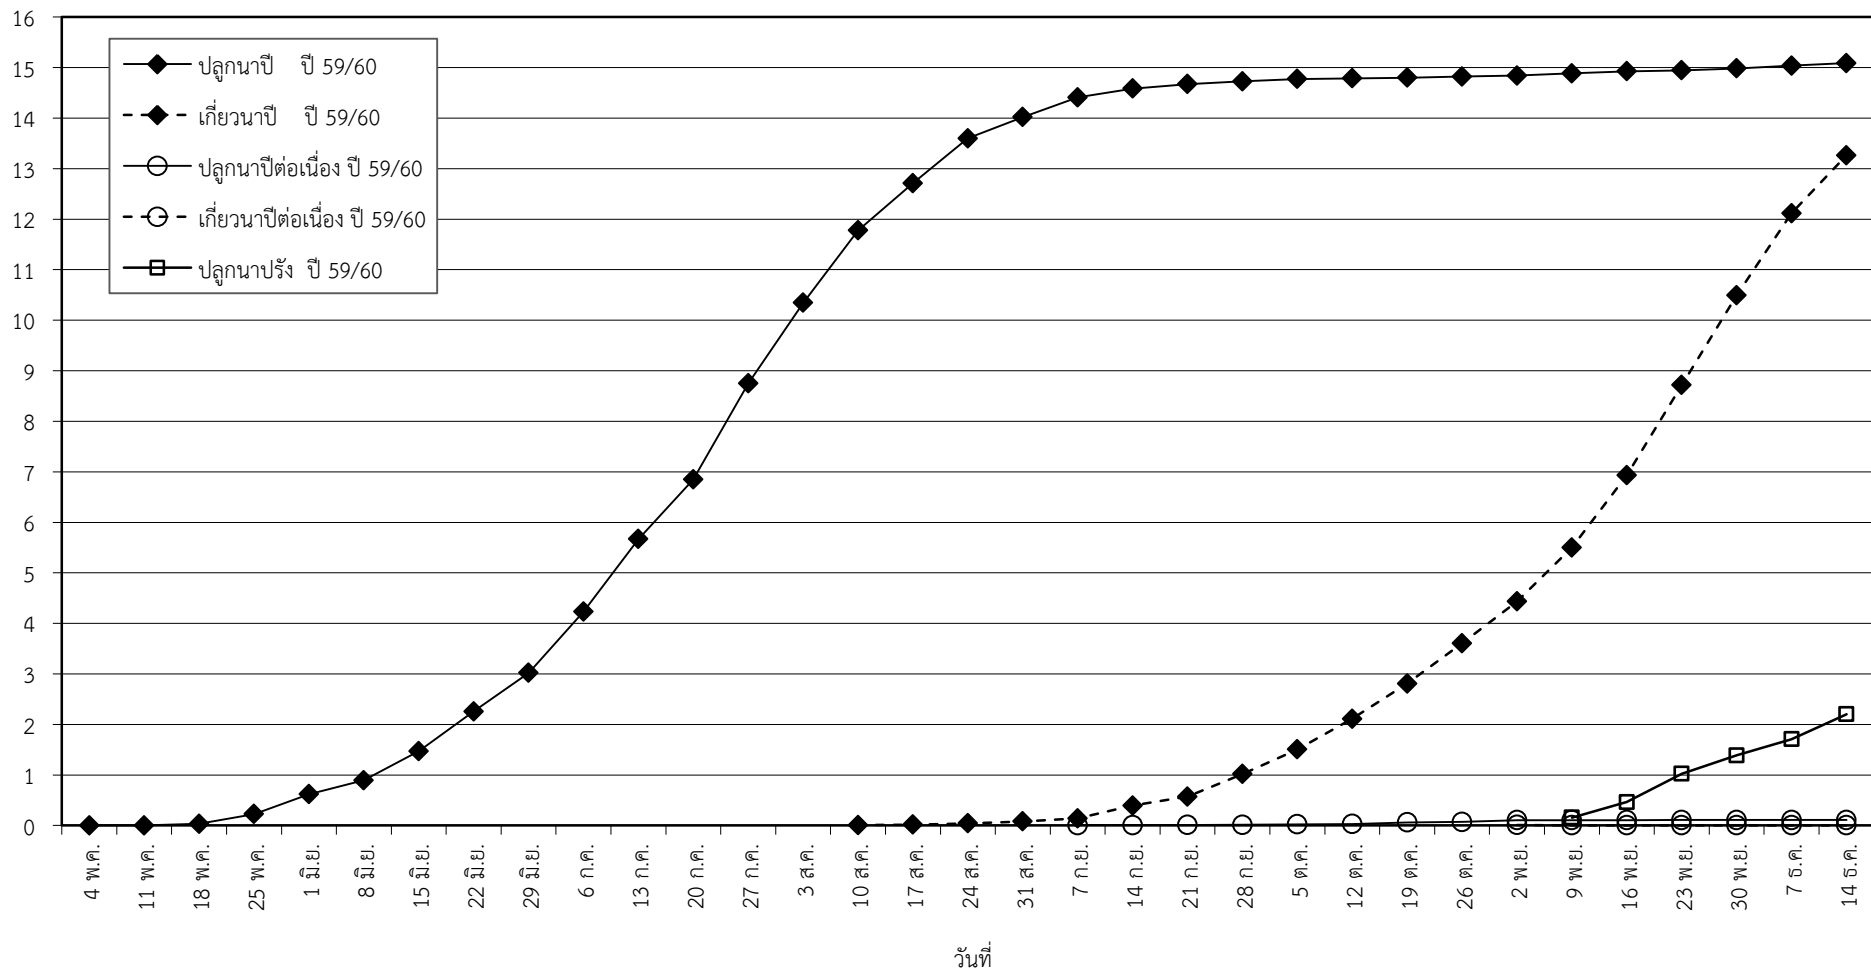

กราฟแสดง เนื้อที่ปลูก และเนื้อที่เก็บเกี่ยวข้าว ในเขตชลประทาน

ปีเพาะปลูก 2559/60

ณ วันที่ 14 ธันวาคม 2559

เนื้อที่ (ล้านไร่)

แผนภูมิแสดงเนื้อที่ปลูกสะสม และเนื้อที่เก็บเกี่ยวสะสม ของข้าว
ในเขตชลประทาน ปีเพาะปลูก 2559/60
ณ วันที่ 14 ธันวาคม 2559

เนื้อที่ (ล้านไร่)