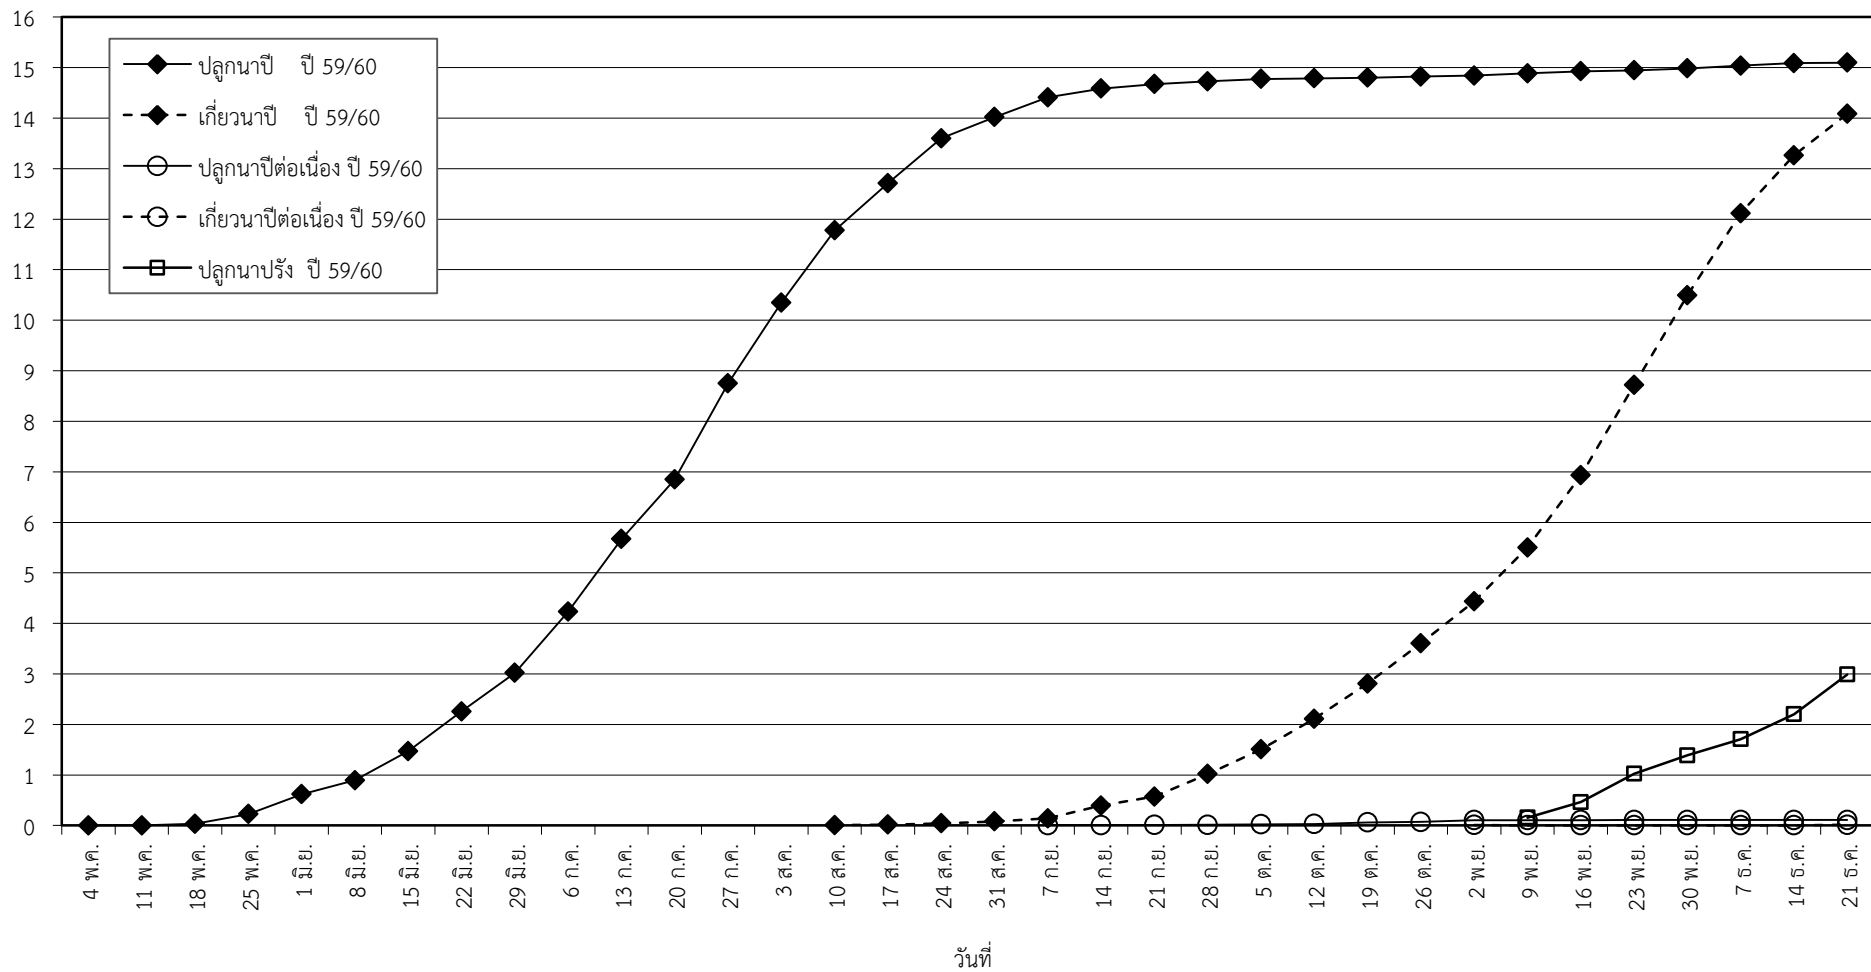

กราฟแสดง เนื้อที่ปลูก และเนื้อที่เก็บเกี่ยวข้าว ในเขตชลประทาน

ปีเพาะปลูก 2559/60

ณ วันที่ 21 ธันวาคม 2559

เนื้อที่ (ล้านไร่)

แผนภูมิแสดงเนื้อที่ปลูกสะสม และเนื้อที่เก็บเกี่ยวสะสม ของข้าว
ในเขตชลประทาน ปีเพาะปลูก 2559/60
ณ วันที่ 21 ธันวาคม 2559

เนื้อที่ (ล้านไร่)