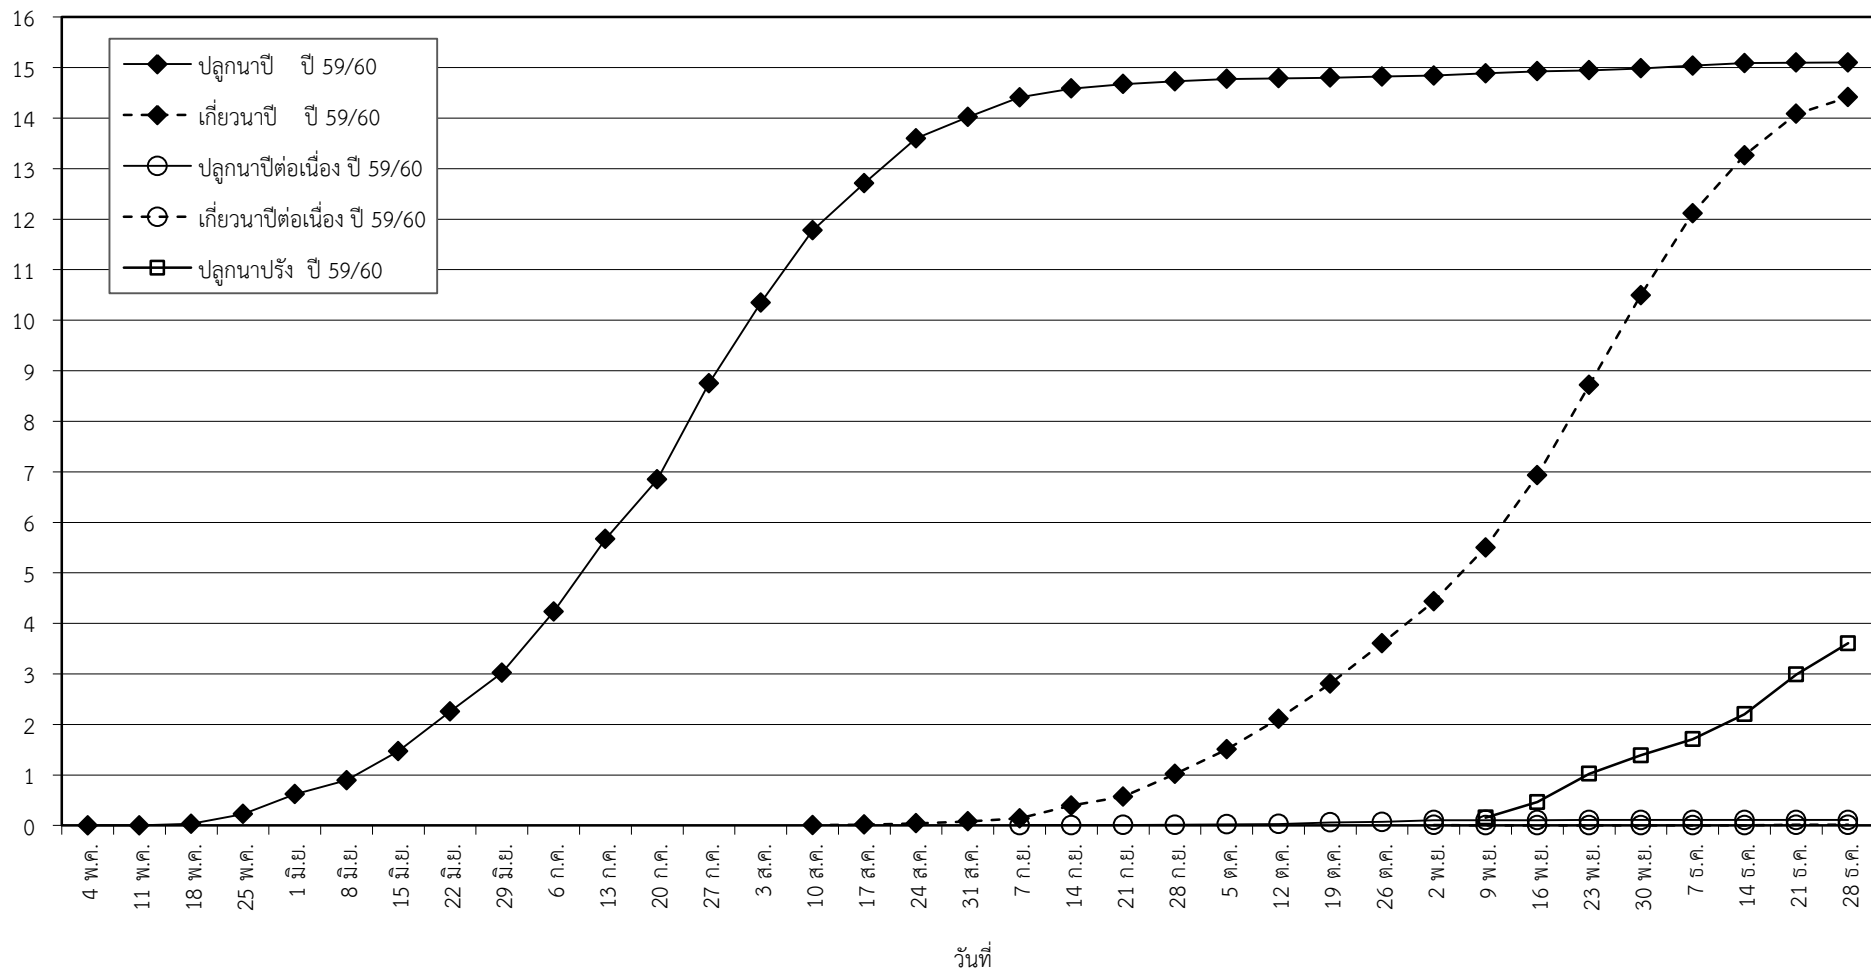

กราฟแสดง เนื้อที่ปลูก และเนื้อที่เก็บเกี่ยวข้าว ในเขตชลประทาน

ปีเพาะปลูก 2559/60

ณ วันที่ 28 ธันวาคม 2559

เนื้อที่ (ล้านไร่)

แผนภูมิแสดงเนื้อที่ปลูกสะสม และเนื้อที่เก็บเกี่ยวสะสม ของข้าว
ในเขตชลประทาน ปีเพาะปลูก 2559/60
ณ วันที่ 28 ธันวาคม 2559

เนื้อที่ (ล้านไร่)