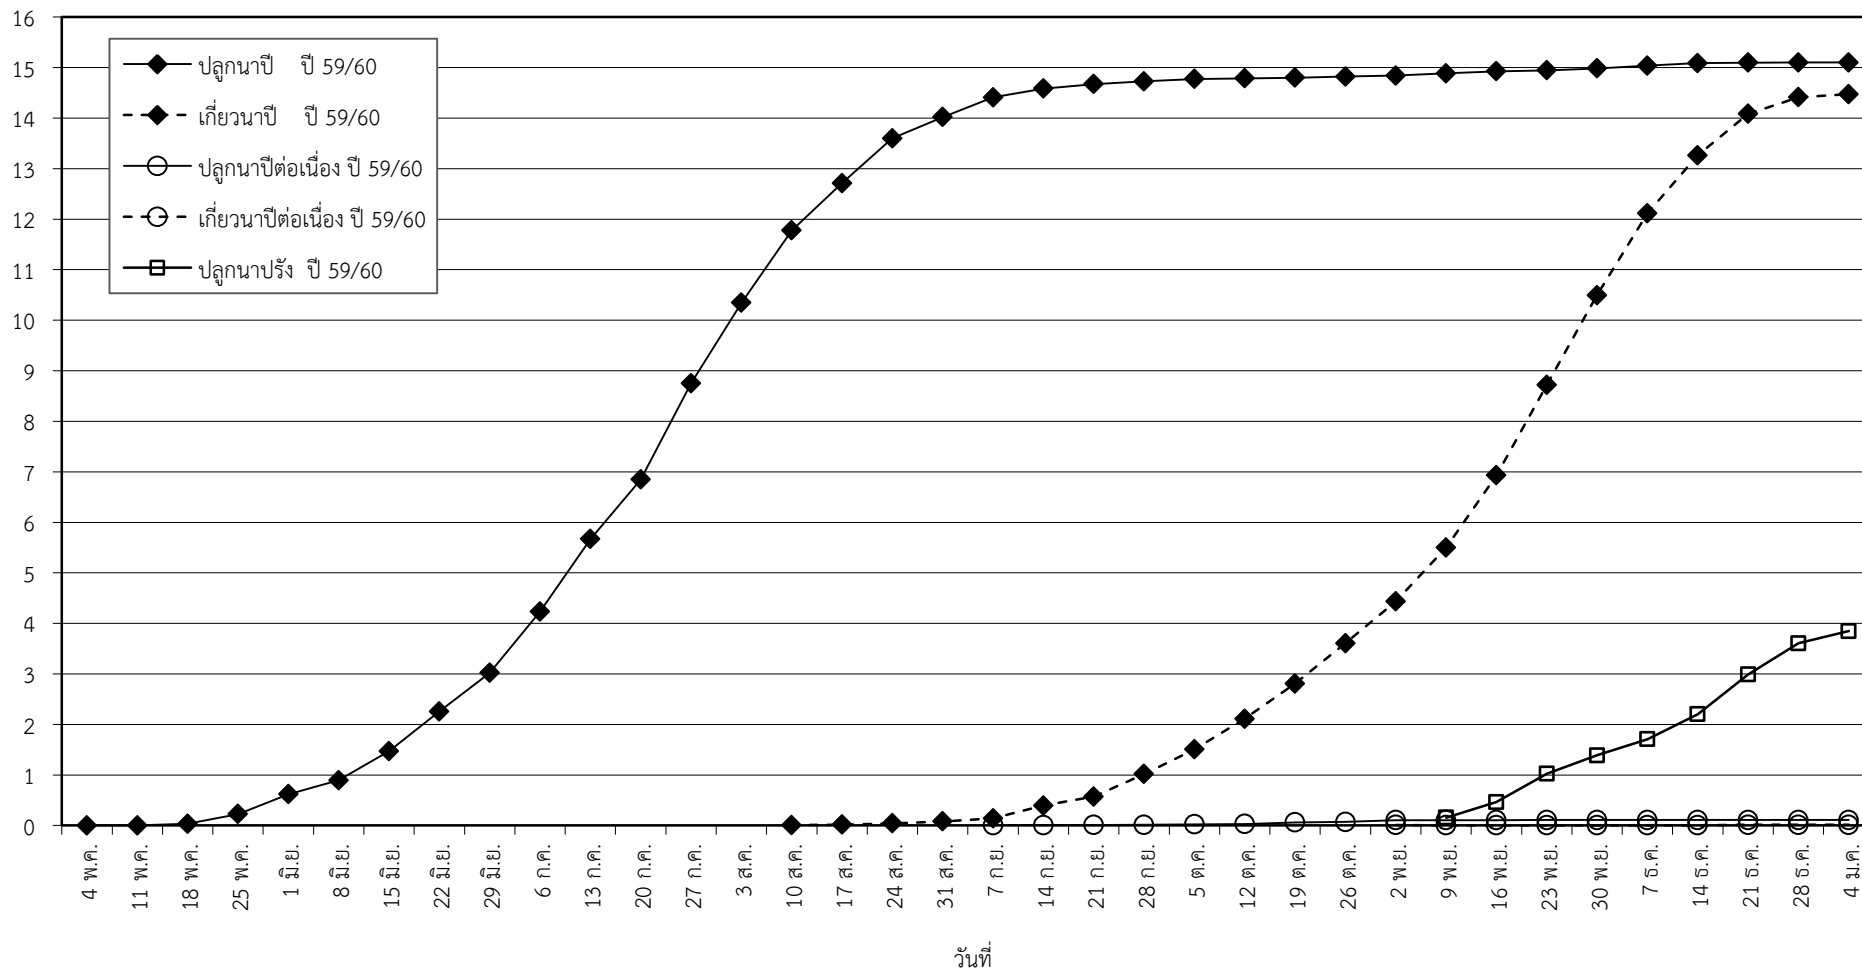

กราฟแสดง เนื้อที่ปลูก และเนื้อที่เก็บเกี่ยวข้าว ในเขตชลประทาน
ปีเพาะปลูก 2559/60
ณ วันที่ 4 มกราคม 2560

เนื้อที่ (ล้านไร่)

แผนภูมิแสดงเนื้อที่ปลูกสะสม และเนื้อที่เก็บเกี่ยวสะสม ของข้าว
ในเขตชลประทาน ปีเพาะปลูก 2559/60
ณ วันที่ 4 มกราคม 2560

เนื้อที่ (ล้านไร่)