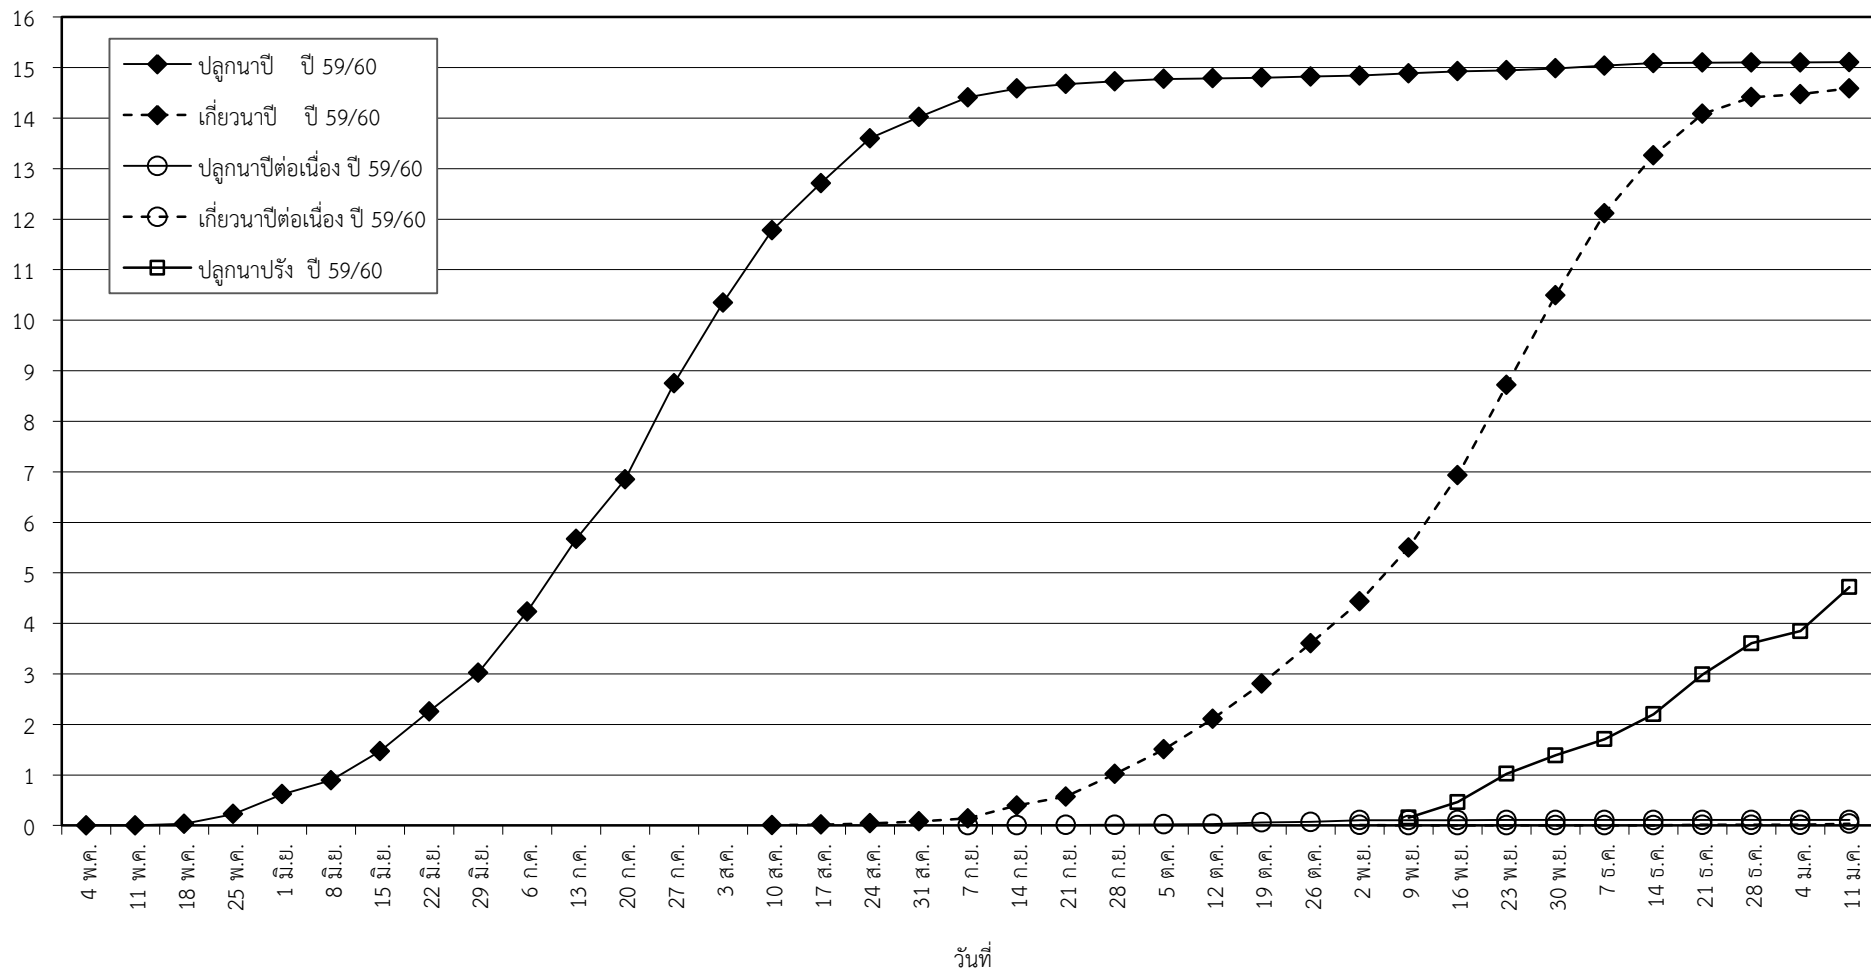

กราฟแสดง เนื้อที่ปลูก และเนื้อที่เก็บเกี่ยวข้าว ในเขตชลประทาน

ปีเพาะปลูก 2559/60

ณ วันที่ 11 มกราคม 2560

เนื้อที่ (ล้านไร่)

แผนภูมิแสดงเนื้อที่ปลูกสะสม และเนื้อที่เก็บเกี่ยวสะสม ของข้าว
ในเขตชลประทาน ปีเพาะปลูก 2559/60
ณ วันที่ 11 มกราคม 2560

เนื้อที่ (ล้านไร่)