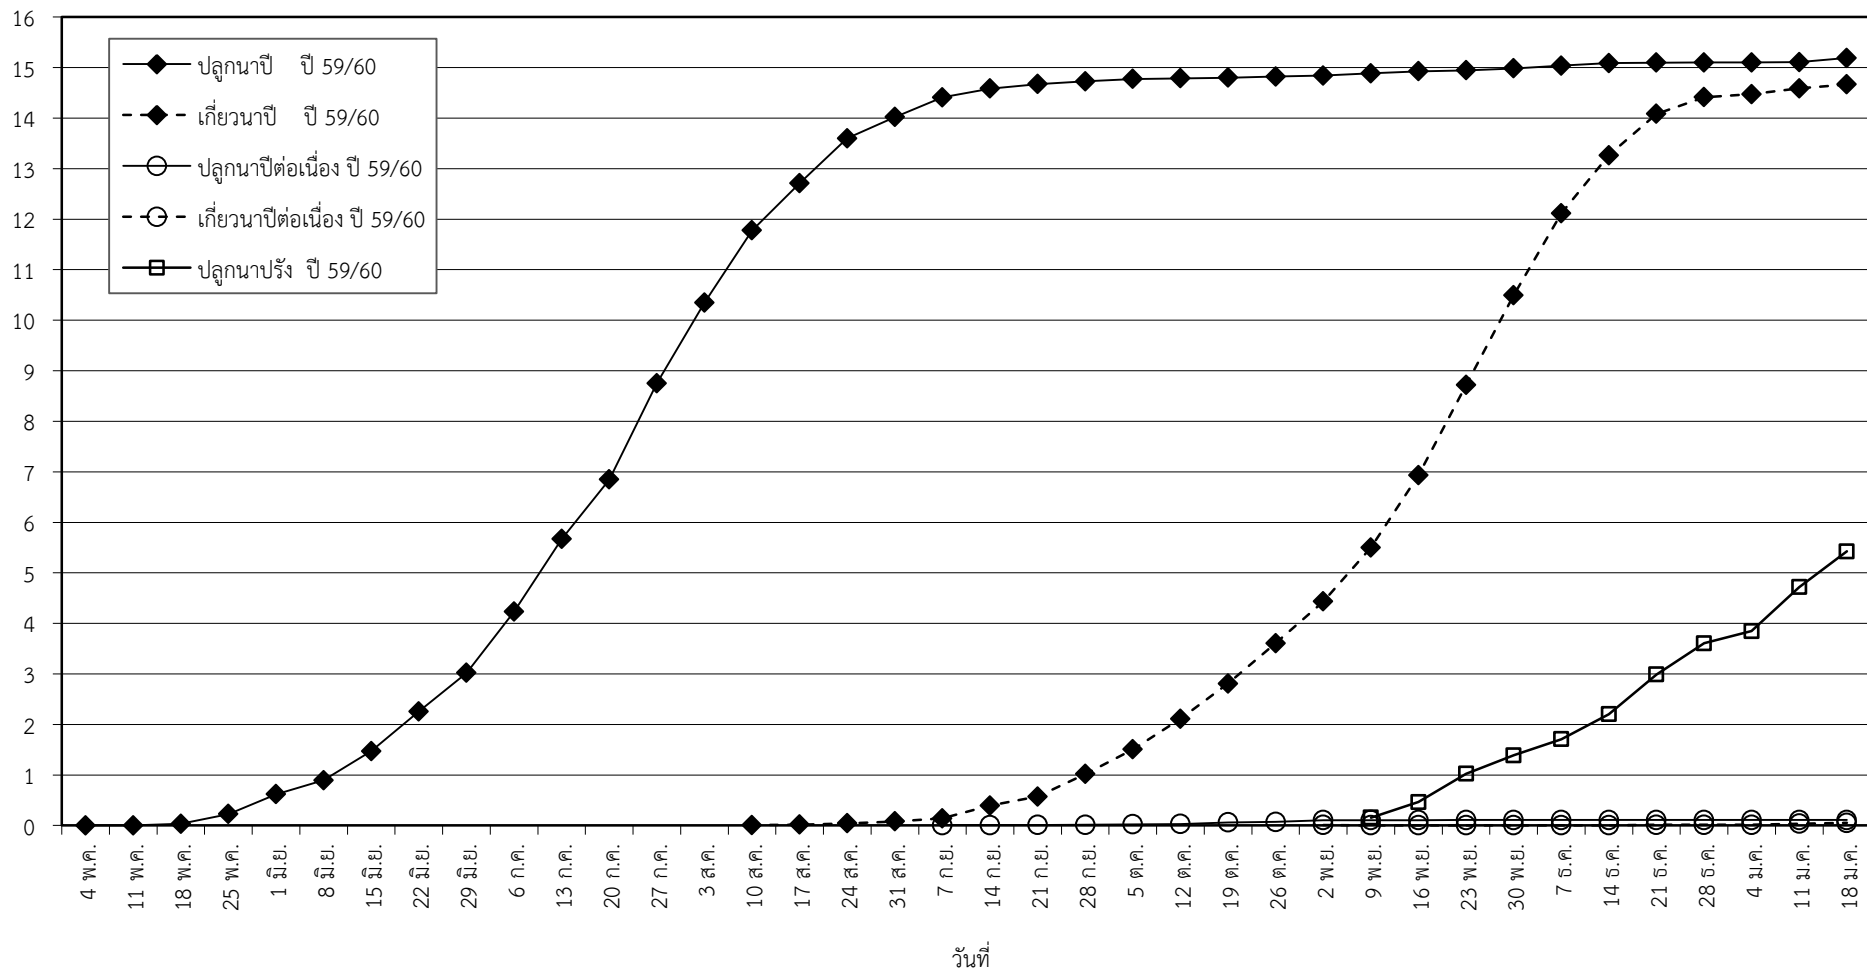

กราฟแสดง เนื้อที่ปลูก และเนื้อที่เก็บเกี่ยวข้าว ในเขตชลประทาน
ปีเพาะปลูก 2559/60
ณ วันที่ 18 มกราคม 2560

เนื้อที่ (ล้านไร่)

แผนภูมิแสดงเนื้อที่ปลูกสะสม และเนื้อที่เก็บเกี่ยวสะสม ของข้าว
ในเขตชลประทาน ปีเพาะปลูก 2559/60
ณ วันที่ 18 มกราคม 2560

เนื้อที่ (ล้านไร่)