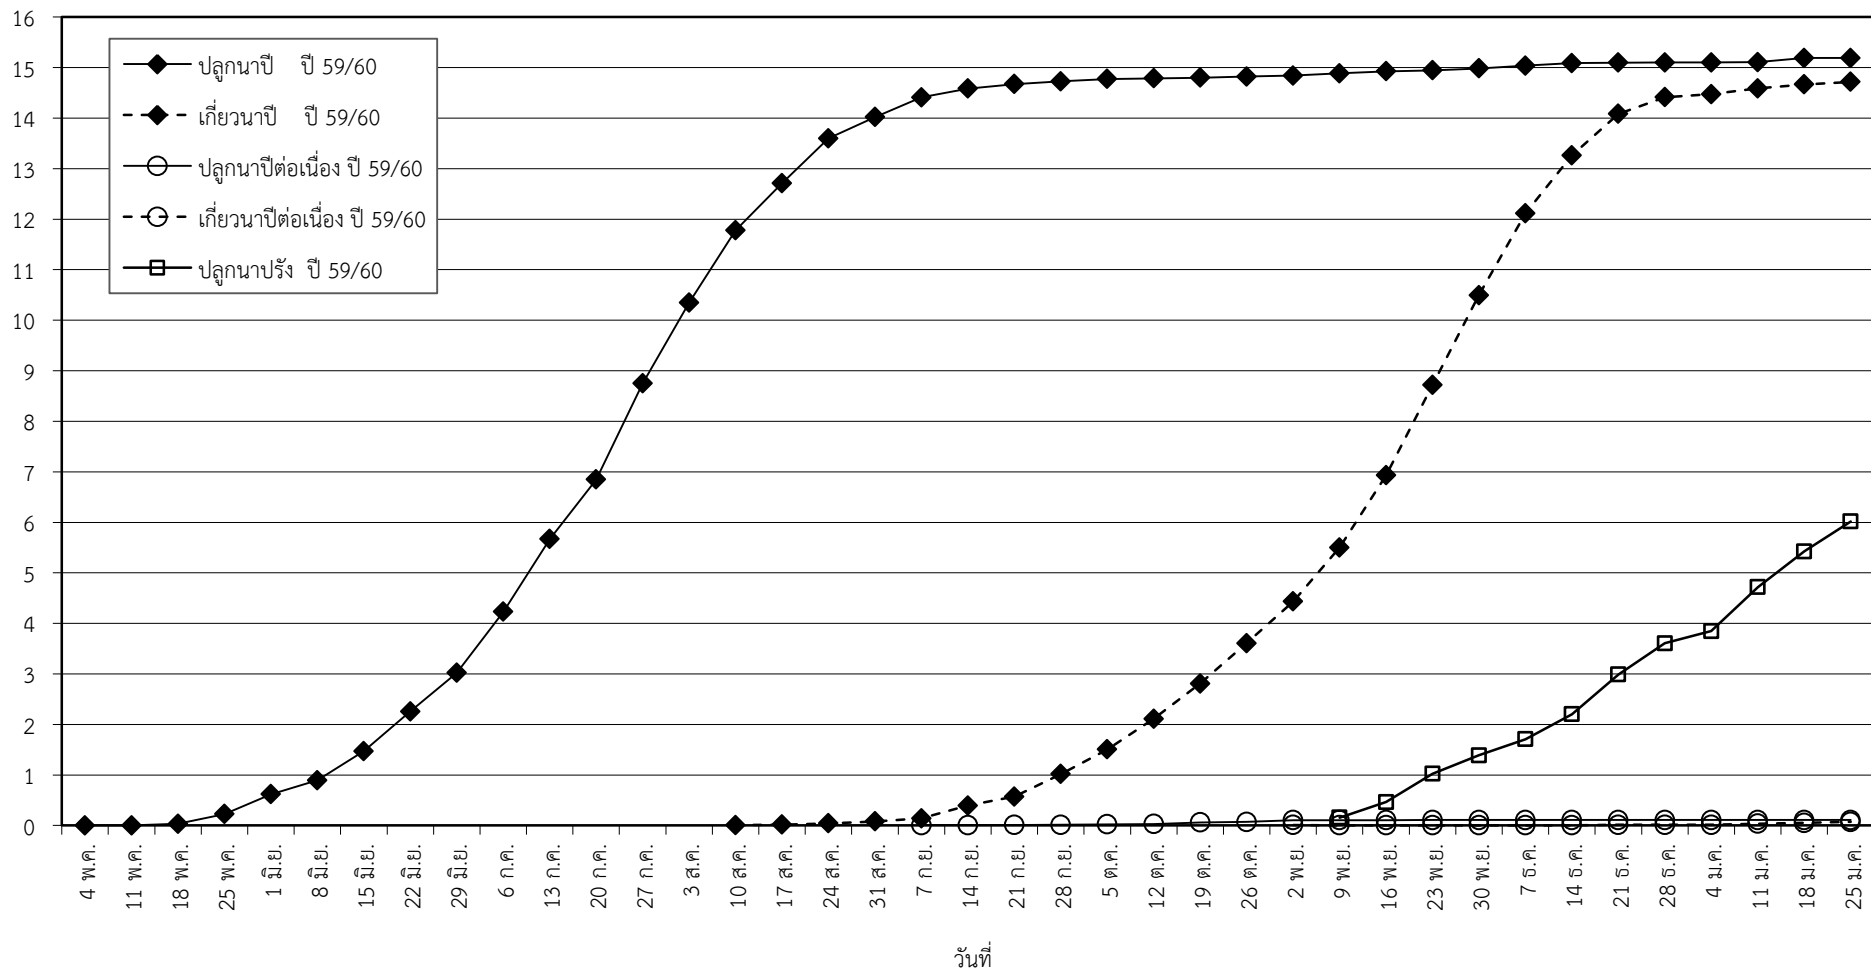

กราฟแสดง เนื้อที่ปลูก และเนื้อที่เก็บเกี่ยวข้าว ในเขตชลประทาน

ปีเพาะปลูก 2559/60

ณ วันที่ 25 มกราคม 2560

เนื้อที่ (ล้านไร่)

แผนภูมิแสดงเนื้อที่ปลูกสะสม และเนื้อที่เก็บเกี่ยวสะสม ของข้าว
ในเขตชลประทาน ปีเพาะปลูก 2559/60
ณ วันที่ 25 มกราคม 2560

เนื้อที่ (ล้านไร่)