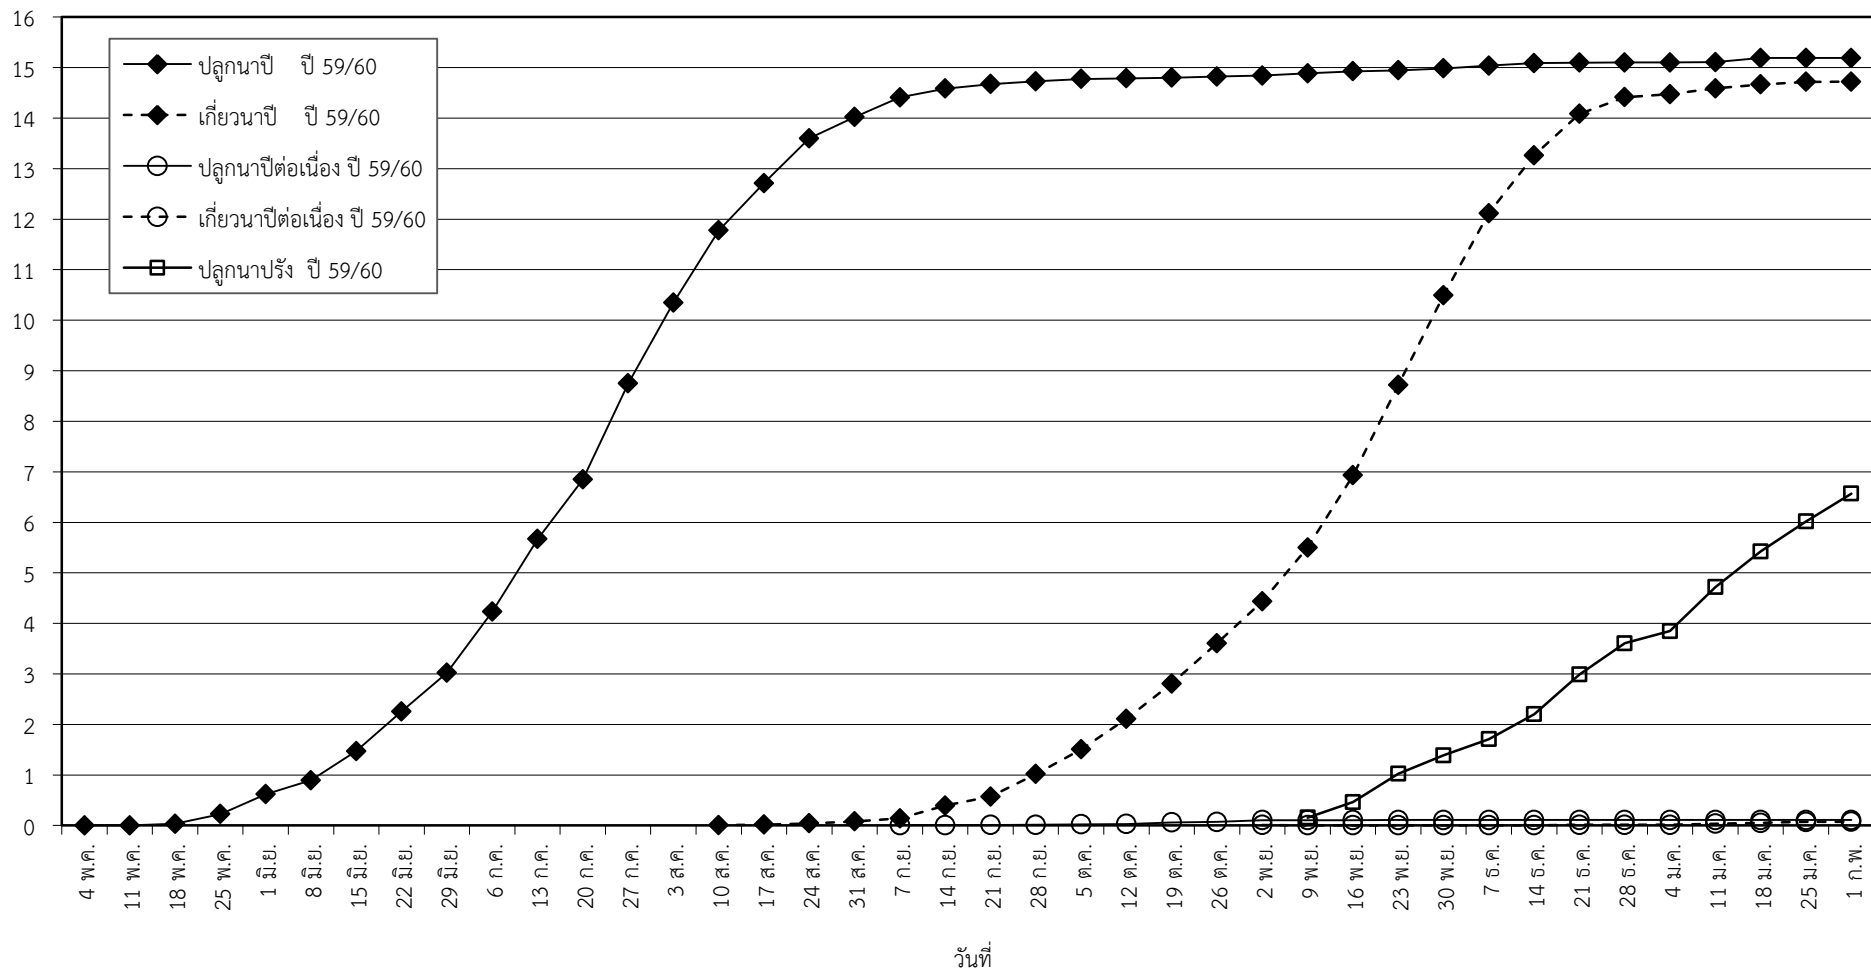

กราฟแสดง เนื้อที่ปลูก และเนื้อที่เก็บเกี่ยวข้าว ในเขตชลประทาน

ปีเพาะปลูก 2559/60

ณ วันที่ 1 กุมภาพันธ์ 2560

เนื้อที่ (ล้านไร่)

แผนภูมิแสดงเนื้อที่ปลูกสะสม และเนื้อที่เก็บเกี่ยวสะสม ของข้าว  
ในเขตชลประทาน ปีเพาะปลูก 2559/60  
ณ วันที่ 1 กุมภาพันธ์ 2560

เนื้อที่ (ล้านไร่)