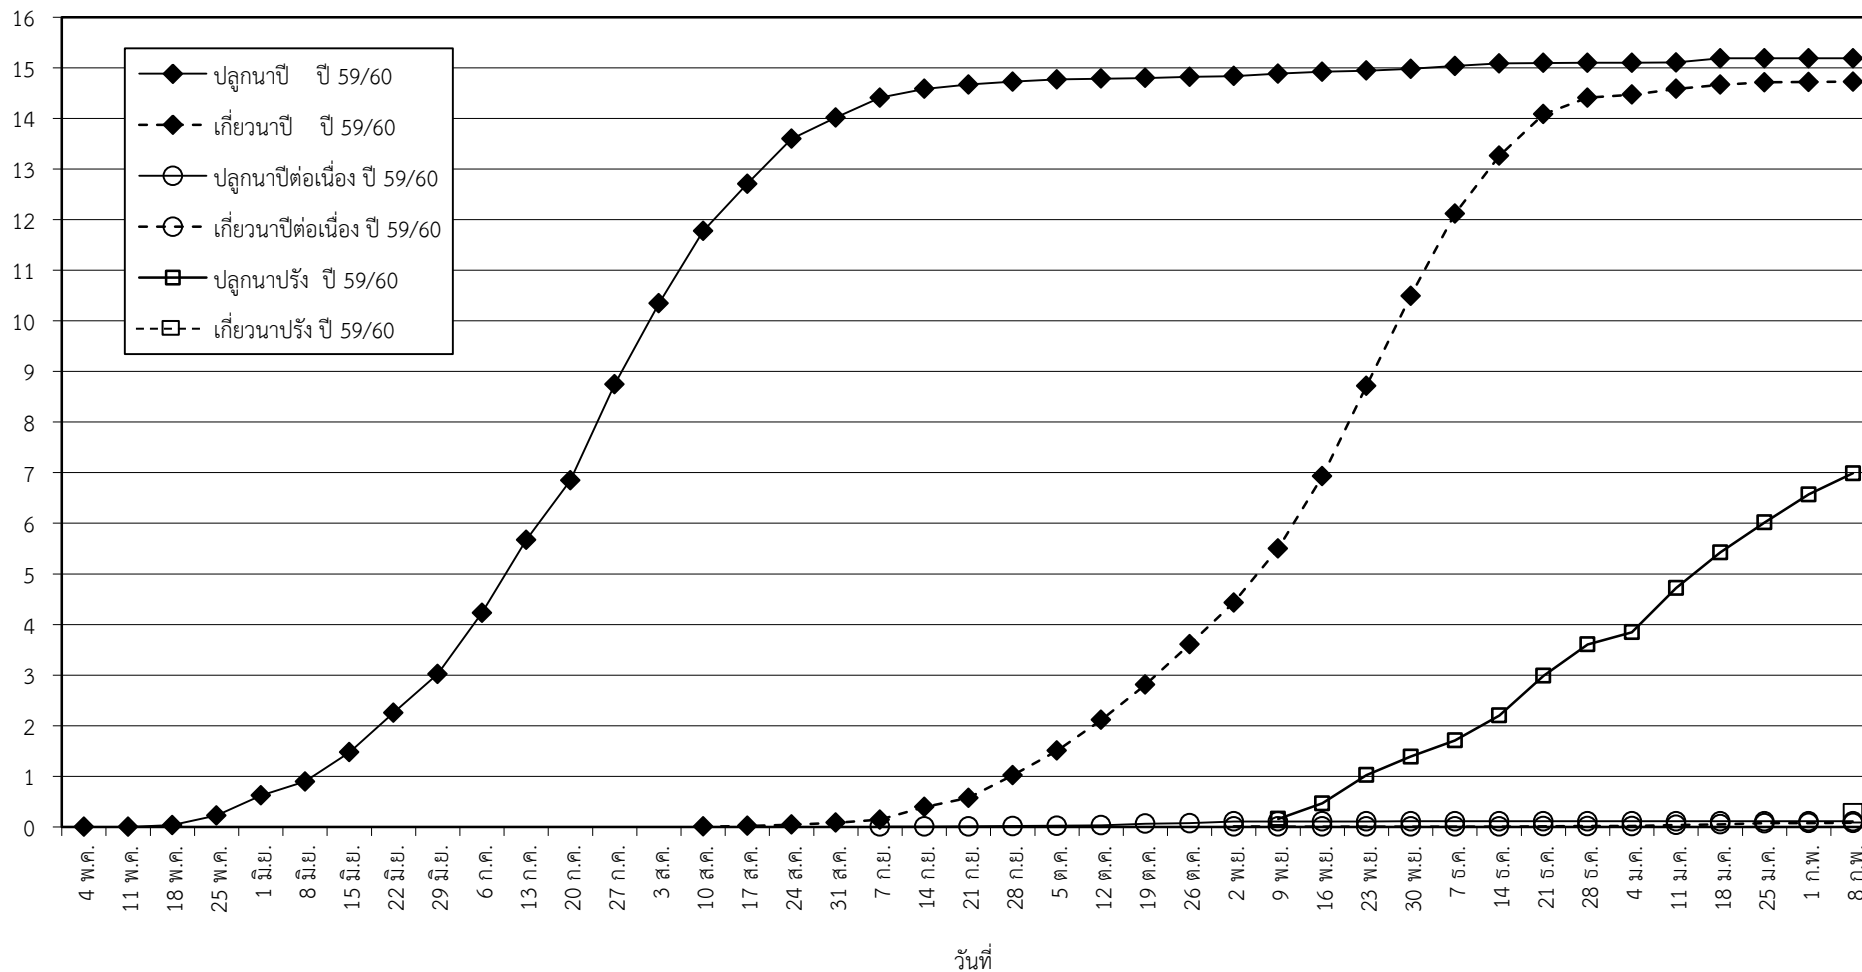

กราฟแสดง เนื้อที่ปลูก และเนื้อที่เก็บเกี่ยวข้าว ในเขตชลประทาน

ปีเพาะปลูก 2559/60

ณ วันที่ 8 กุมภาพันธ์ 2560

เนื้อที่ (ล้านไร่)

แผนภูมิแสดงเนื้อที่ปลูกสะสม และเนื้อที่เก็บเกี่ยวสะสม ของข้าว  
ในเขตชลประทาน ปีเพาะปลูก 2559/60  
ณ วันที่ 8 กุมภาพันธ์ 2560

เนื้อที่ (ล้านไร่)