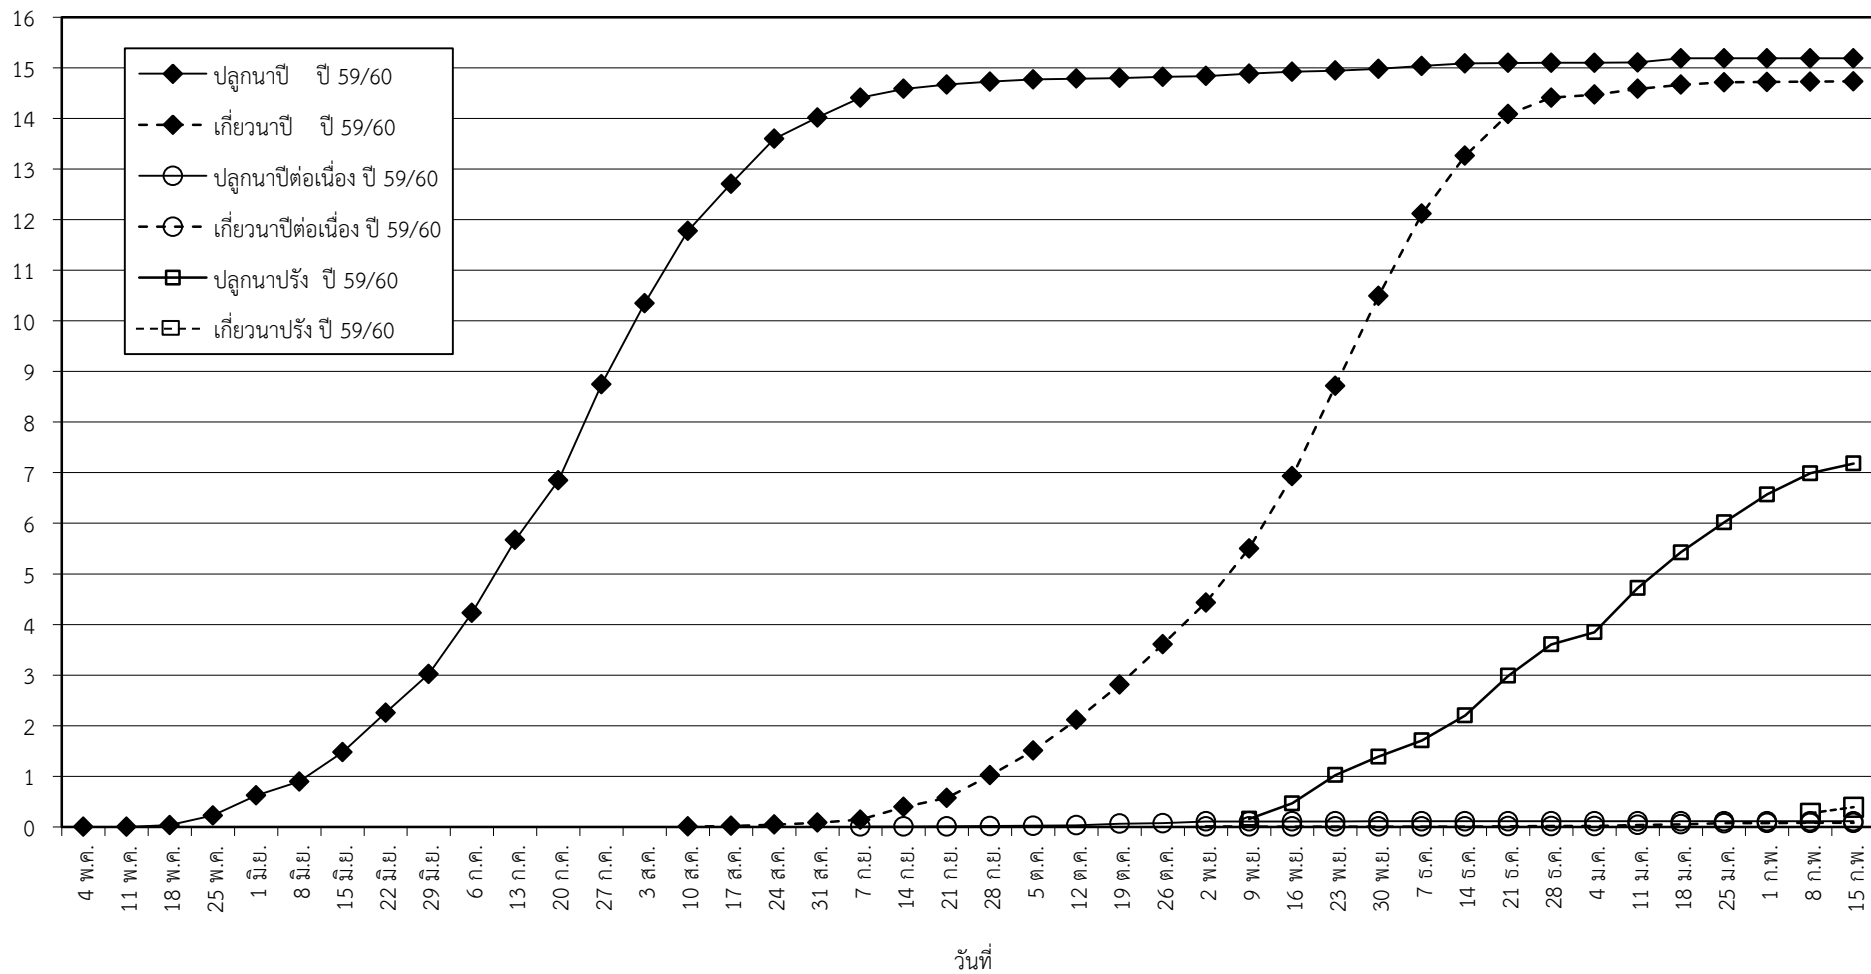

กราฟแสดง เนื้อที่ปลูก และเนื้อที่เก็บเกี่ยวข้าว ในเขตชลประทาน
ปีเพาะปลูก 2559/60
ณ วันที่ 15 กุมภาพันธ์ 2560

เนื้อที่ (ล้านไร่)

แผนภูมิแสดงเนื้อที่ปลูกสะสม และเนื้อที่เก็บเกี่ยวสะสม ของข้าว
ในเขตชลประทาน ปีเพาะปลูก 2559/60
ณ วันที่ 15 กุมภาพันธ์ 2560

เนื้อที่ (ล้านไร่)