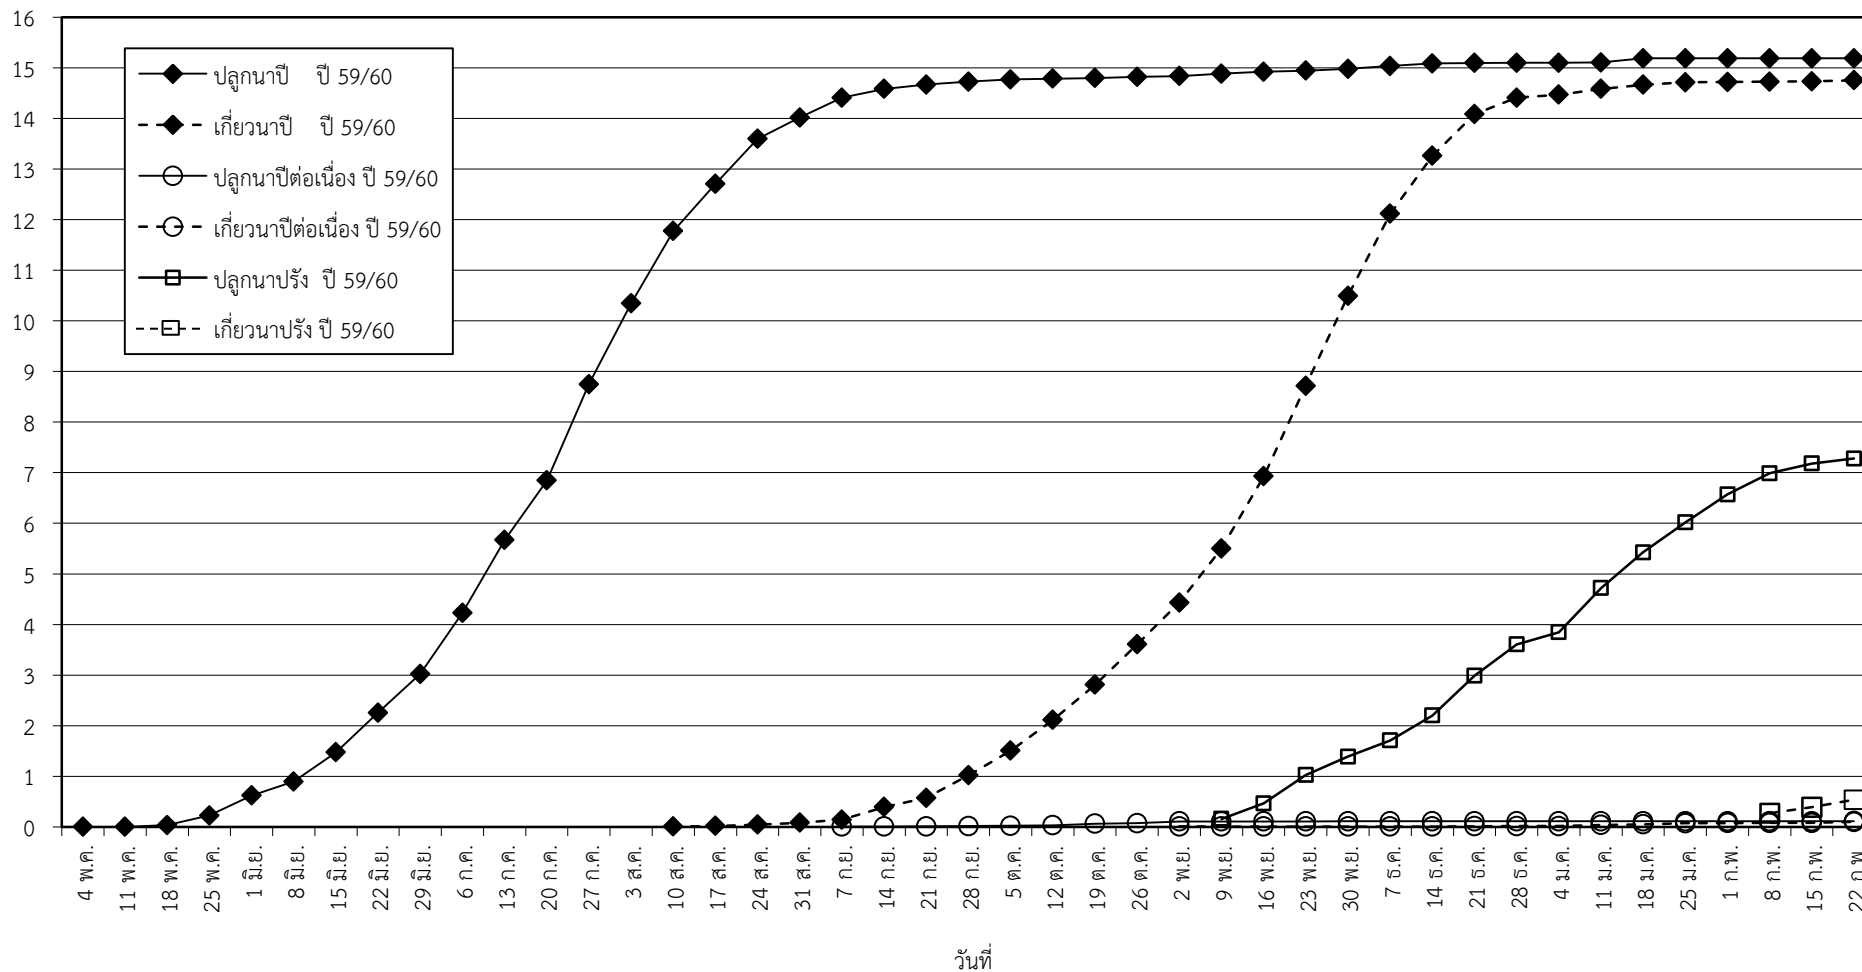

กราฟแสดง เนื้อที่ปลูก และเนื้อที่เก็บเกี่ยวข้าว ในเขตชลประทาน

ปีเพาะปลูก 2559/60

ณ วันที่ 22 กุมภาพันธ์ 2560

เนื้อที่ (ล้านไร่)

แผนภูมิแสดงเนื้อที่ปลูกสะสม และเนื้อที่เก็บเกี่ยวสะสม ของข้าว
ในเขตชลประทาน ปีเพาะปลูก 2559/60
ณ วันที่ 22 กุมภาพันธ์ 2560

เนื้อที่ (ล้านไร่)