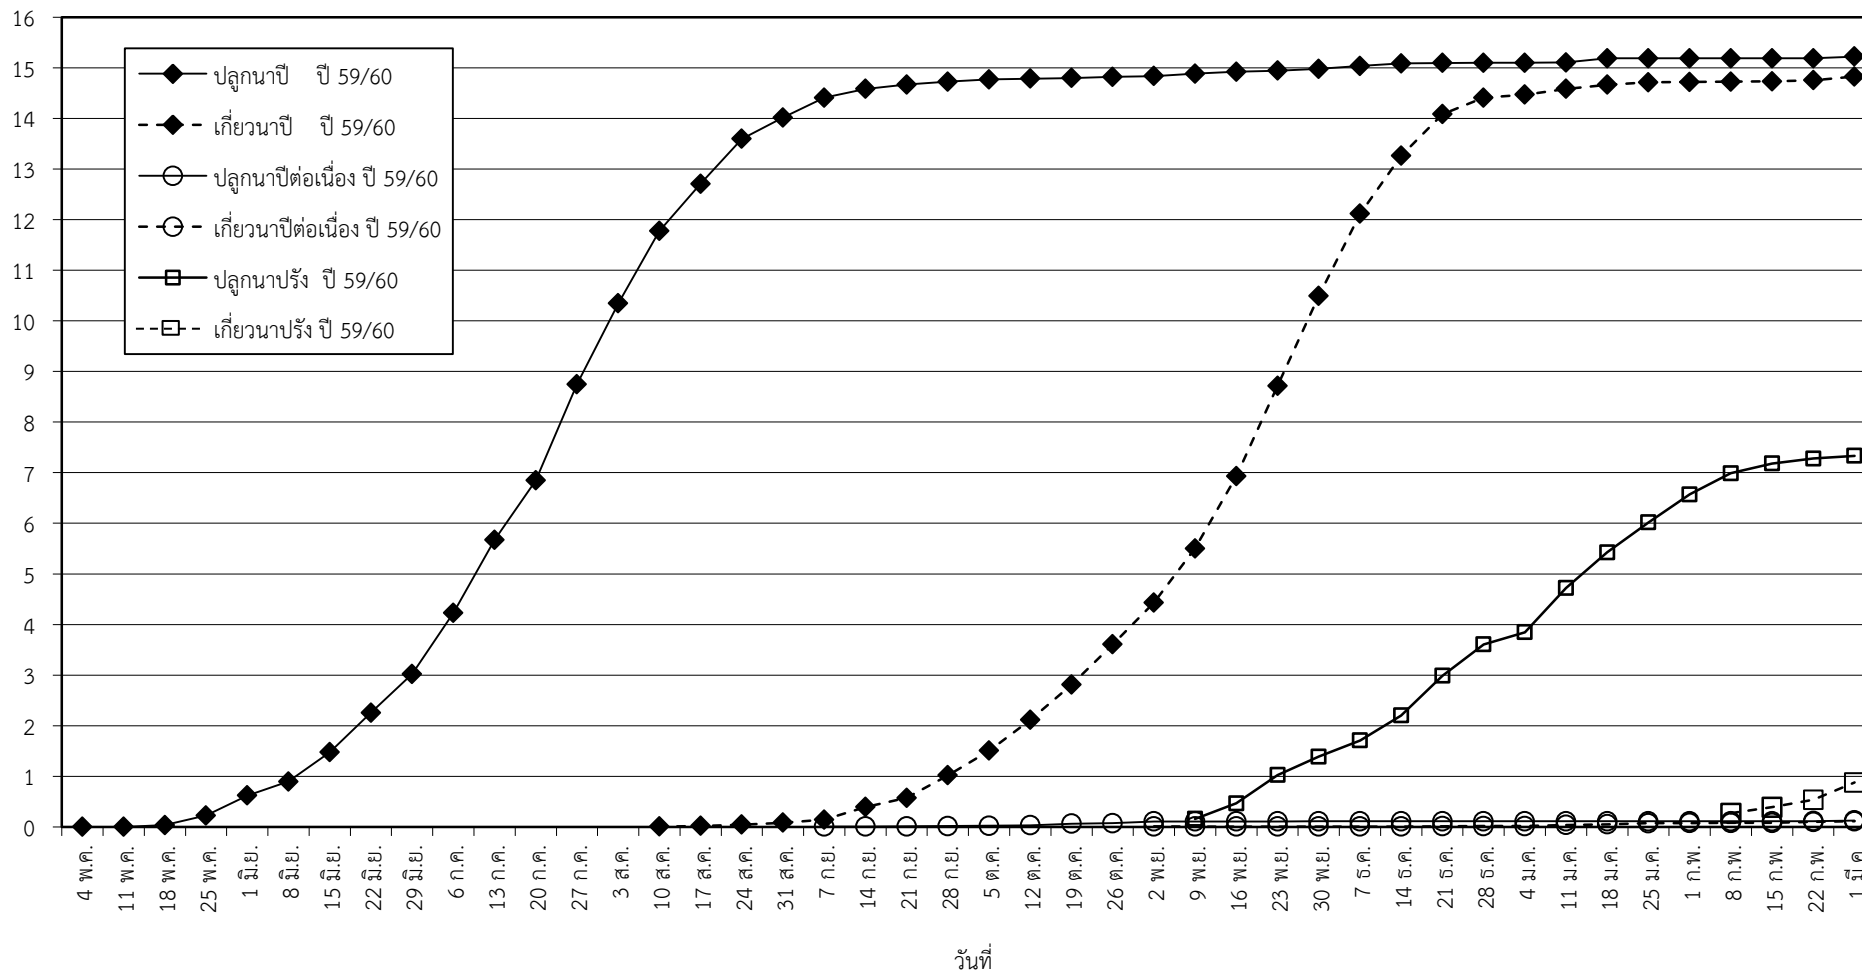

กราฟแสดง เนื้อที่ปลูก และเนื้อที่เก็บเกี่ยวข้าว ในเขตชลประทาน

ปีเพาะปลูก 2559/60

ณ วันที่ 1 มีนาคม 2560

เนื้อที่ (ล้านไร่)

แผนภูมิแสดงเนื้อที่ปลูกสะสม และเนื้อที่เก็บเกี่ยวสะสม ของข้าว
ในเขตชลประทาน ปีเพาะปลูก 2559/60
ณ วันที่ 1 มีนาคม 2560

เนื้อที่ (ล้านไร่)