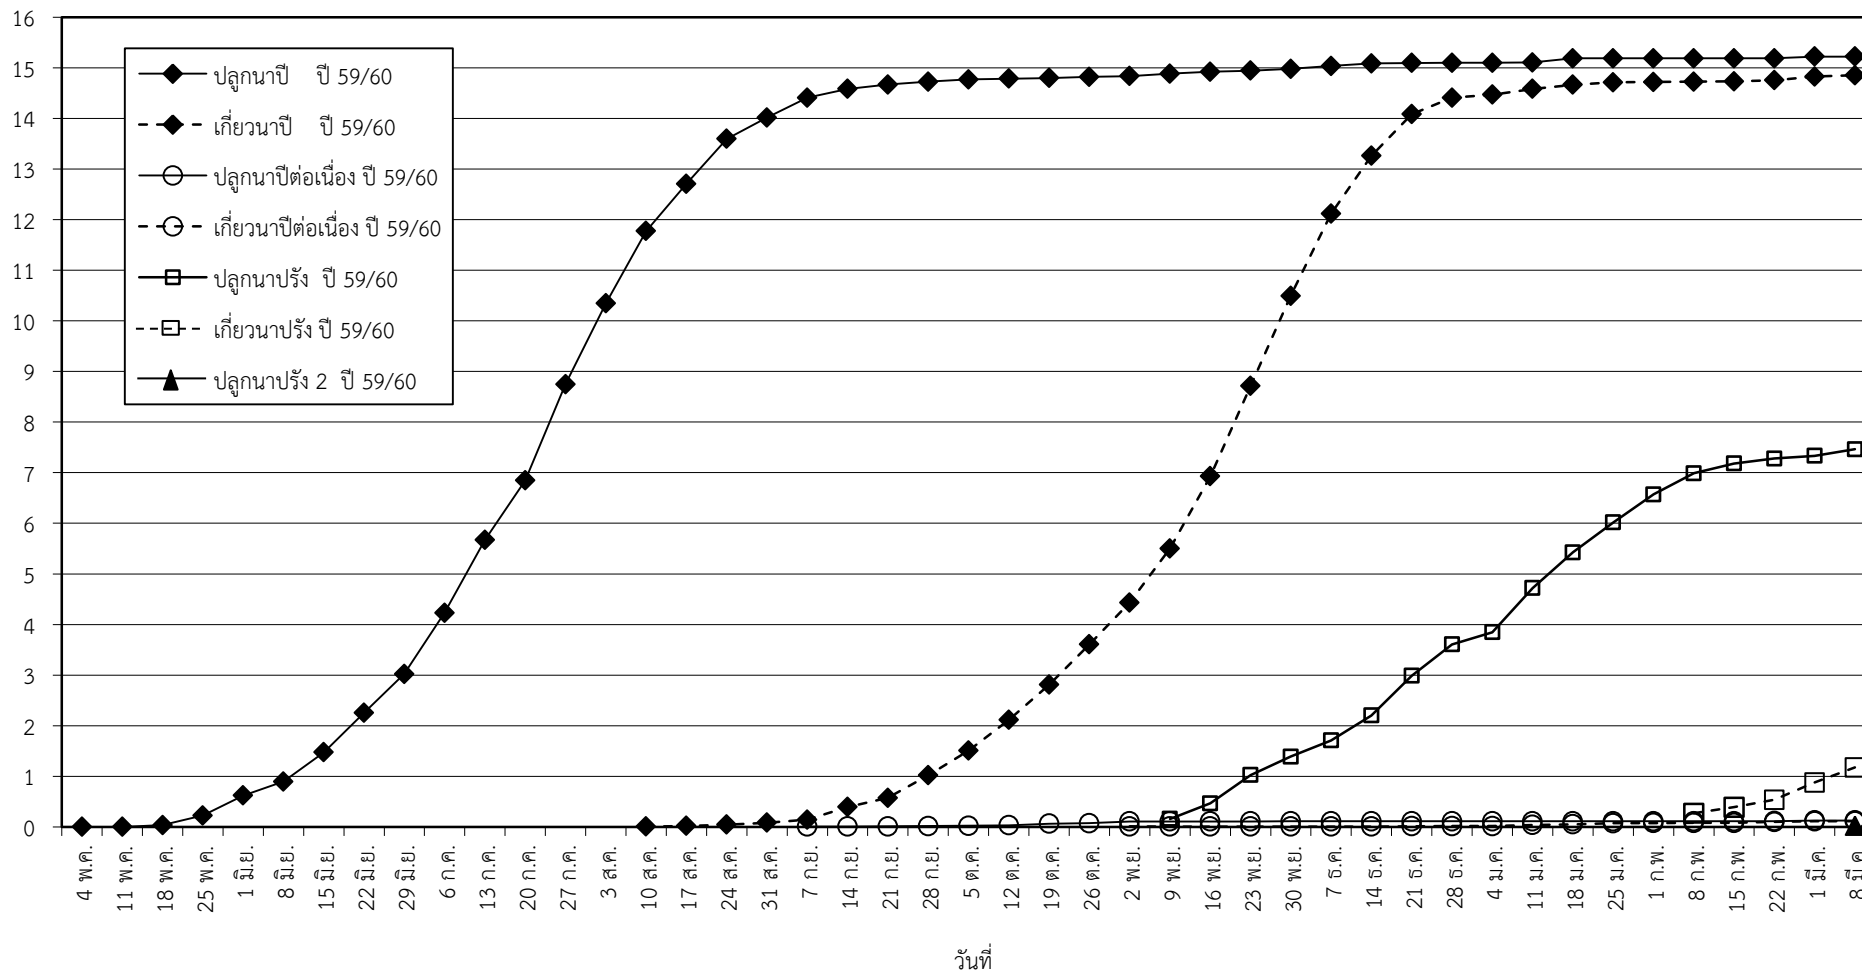

กราฟแสดง เนื้อที่ปลูก และเนื้อที่เก็บเกี่ยวข้าว ในเขตชลประทาน  
ปีเพาะปลูก 2559/60  
ณ วันที่ 8 มีนาคม 2560

เนื้อที่ (ล้านไร่)

แผนภูมิแสดงเนื้อที่ปลูกสะสม และเนื้อที่เก็บเกี่ยวสะสม ของข้าว  
ในเขตชลประทาน ปีเพาะปลูก 2559/60  
ณ วันที่ 8 มีนาคม 2560

เนื้อที่ (ล้านไร่)